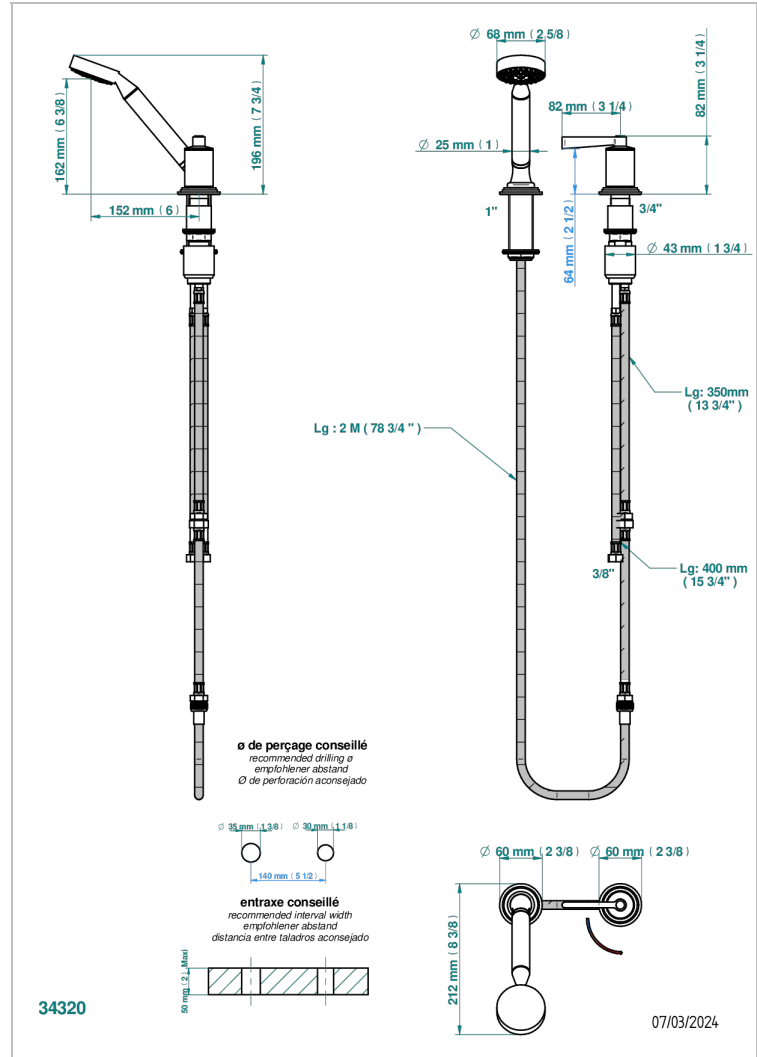

FAUBOURG PORCELANA NEGRA CON MANETAS

G2M-6532/60A

Kit monomando de peluquería : monomando con cartucho progresivo, con teleducha sobre encimera, mando de estilo, soporte y flexo de 2m

CARACTERÍSTICAS

- ACS : 22ACCLY009

ESPECIFICACIONES TÉCNICAS

- Recommandé : 3 bars (max. 5 bars) - Advised : 43,5 psi (max. 72 psi)
- 9,5 l/min à 3 bars (2.5 gpm at 43.5 psi)

ESTÁNDAR

ACABADOS DISPONIBLES

Cerámica negra mate - D30
Cromo - A02
Cromo / dorado - G02
Cromo mate - CO2
Dorado - F01
Dorado mate - F07