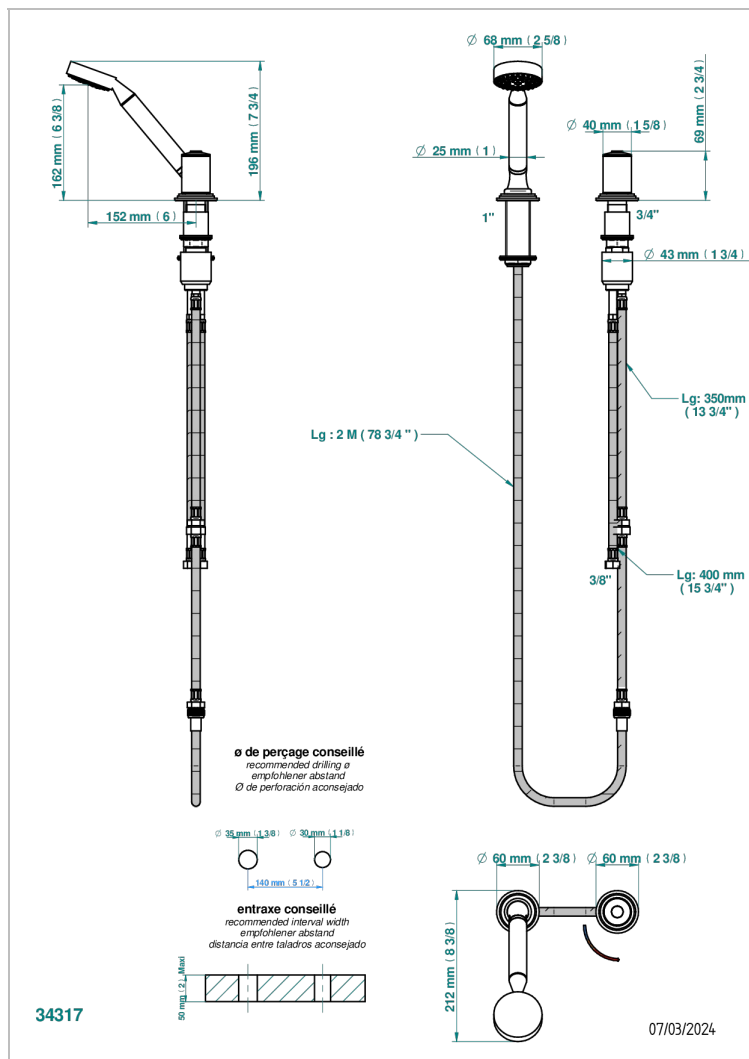

FAUBOURG PORCELAINE BLANCHE

G2K-6532/60A

Mitigeur à cartouche progressive avec croisillon de style, douchette, coulant et flexible 2 m

CARACTÉRISTIQUES

- Douchette alimentée par un mitigeur progressif pour plus de confort
- Flexible métallique 2 m double agrafage avec système de changement par le dessus
- Douchette en laiton avec tapis Easyclean, réducteur de débit et clapet anti-retour
- ACS : 22ACCLY009

CERTIFICATIONS

SPÉCIFICATIONS TECHNIQUES

- Recommandé : 3 bars (max. 5 bars) - Advised : 43,5 psi (max. 72 psi)
- 9,5 l/min à 3 bars (2.5 gpm at 43.5 psi)

FINITIONS DISPONIBLES

Chromé - A02
Chromé / doré - G02
Chromé mat - C02
Doré brillant - F01
Doré mat - F07
Laiton fumé naturel - A13

Nickel brillant - B01
Nickel mat - C01
Noir mat céramique - D30
Or pâle - F30
Or pâle mat - F31
Pvd blush - H62

Pvd blush mat - H60
Pvd couleur bronze brown - F33
Pvd couleur bronze brown - mat - F34
Pvd couleur doré - H52
Pvd couleur doré mat - H53
Pvd couleur laiton - H49

Pvd couleur laiton mat - H50
Pvd couleur nickel - H55
Pvd couleur nickel mat - H56
Pvd graphite - H64
Pvd graphite mat - H65
Pvd umber - H66

Pvd umber mat - H67
Vieux nickel - H28