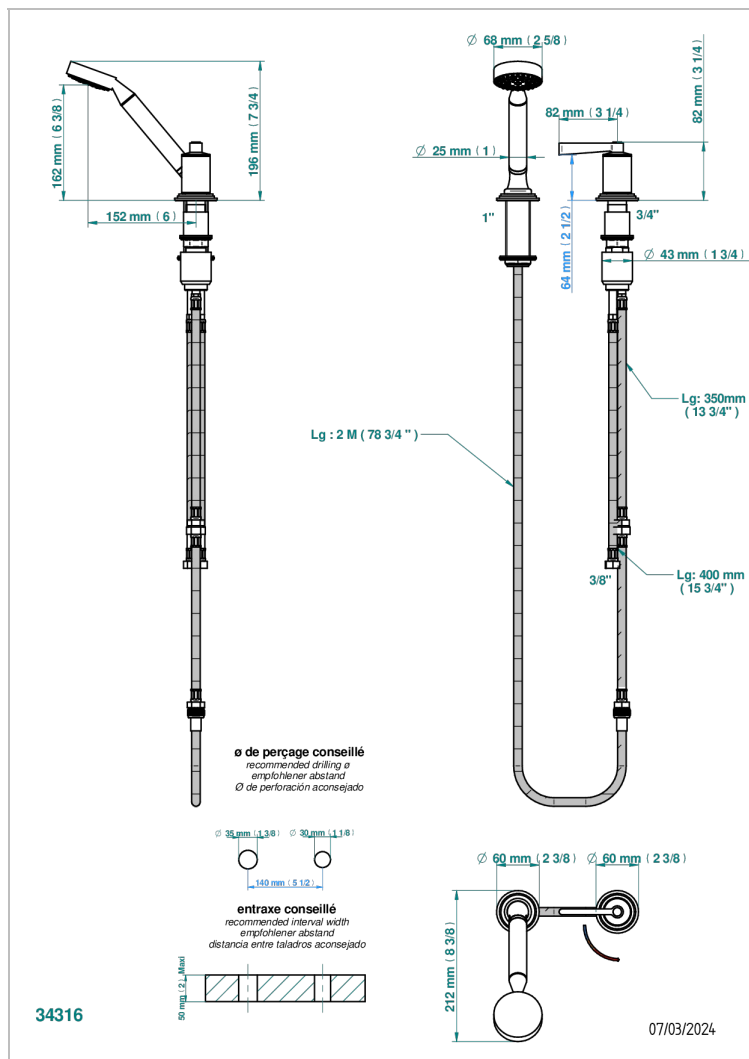

FAUBOURG PORCELAINE BLANCHE A MANETTES

THG[®]
PARIS

G2J-6532/60A

Mitigeur à cartouche progressive avec croisillon de style, douchette, coulant et flexible 2 m

CARACTÉRISTIQUES

- Douchette alimentée par un mitigeur progressif pour plus de confort
- Flexible métallique 2 m double agrafage avec système de changement par le dessus
- Douchette en laiton avec tapis Easyclean, réducteur de débit et clapet anti-retour
- ACS : 22ACCLY009

CERTIFICATIONS

SPÉCIFICATIONS TECHNIQUES

- Recommandé : 3 bars (max. 5 bars) - Advised : 43,5 psi (max. 72 psi)
- 9,5 l/min à 3 bars (2.5 gpm at 43.5 psi)

FINITIONS DISPONIBLES

Chromé - A02
 Chromé / doré - G02
 Chromé mat - C02
 Doré brillant - F01
 Doré mat - F07
 Laiton fumé naturel - A13

Nickel brillant - B01
 Nickel mat - C01
 Noir mat céramique - D30
 Or pâle - F30
 Or pâle mat - F31
 Pvd blush - H62

Pvd blush mat - H60
 Pvd couleur bronze brown - F33
 Pvd couleur bronze brown - mat - F34
 Pvd couleur doré - H52
 Pvd couleur doré mat - H53
 Pvd couleur laiton - H49

Pvd couleur laiton mat - H50
 Pvd couleur nickel - H55
 Pvd couleur nickel mat - H56
 Pvd graphite - H64
 Pvd graphite mat - H65
 Pvd umber - H66

Pvd umber mat - H67
 Vieux nickel - H28