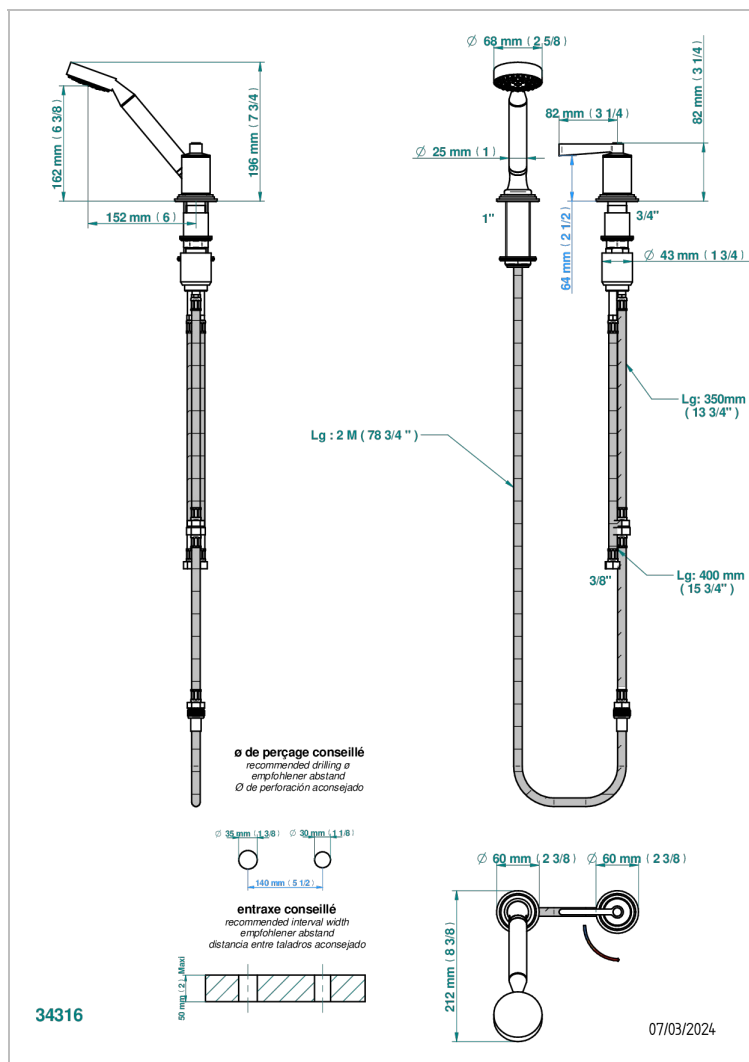

FAUBOURG PORCELANA BLANCA CON MANETAS

G2J-6532/60A

Kit monomando de peluquería : monomando con cartucho progresivo, con teleducha sobre encimera, mando de estilo, soporte y flexo de 2m

CARACTERÍSTICAS

- ACS : 22ACCLY009

ESTÁNDAR

ESPECIFICACIONES TÉCNICAS

- Recommandé : 3 bars (max. 5 bars) - Advised : 43,5 psi (max. 72 psi)
- 9,5 l/min à 3 bars (2.5 gpm at 43.5 psi)

ACABADOS DISPONIBLES

Cerámica negra mate - D30
Cromo - A02
Cromo / dorado - G02
Cromo mate - CO2
Dorado - F01
Dorado mate - F07

Dorado pálido - F30
Dorado pálido mate (sin barniz) - F31
Natural smoked Brass - A13
Níquel - B01
Níquel mate - C01
Níquel viejo - H28

Pvd blush - H62
Pvd blush mate - H60
Pvd color latón - H49
Pvd color latón mate - H50
Pvd color níquel - H55
Pvd color níquel mate - H56

Pvd color oro - H52
Pvd color oro mate - H53
Pvd grafito - H64
Pvd grafito mate - H65
Pvd marrón bronce - F33
Pvd marrón bronce mate - F34

Pvd umber - H66
Pvd umber mate - H67