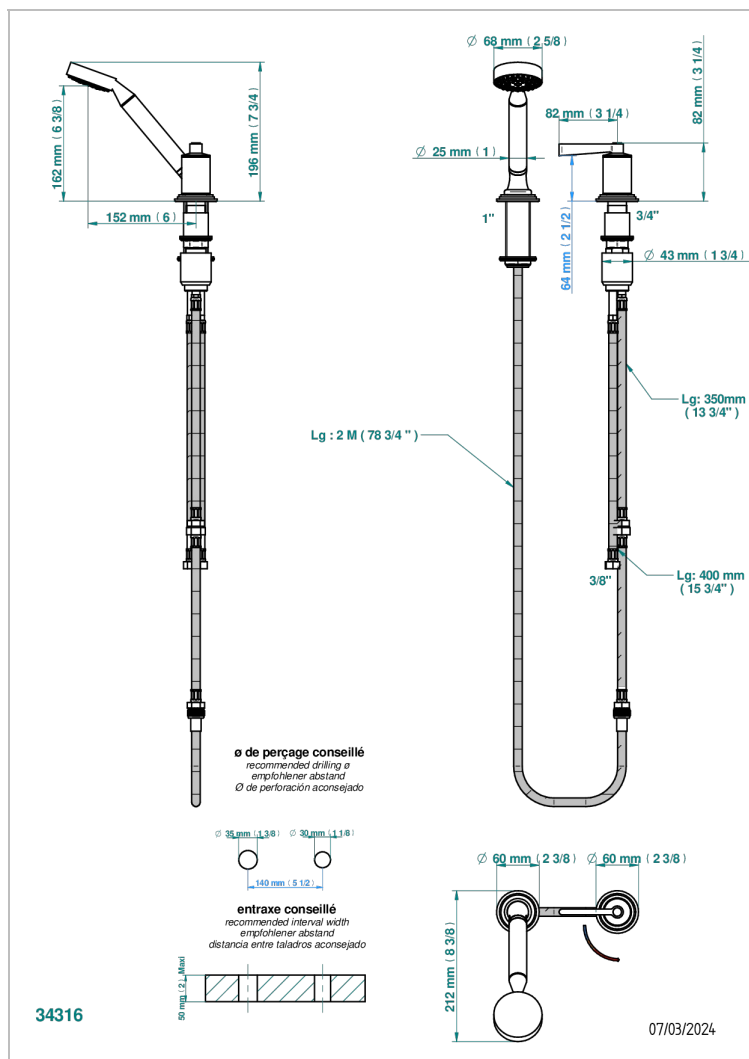

# FAUBOURG PORCELANA BLANCA CON MANETAS

G2J-6532/60A

Kit monomando de peluquería : monomando con cartucho progresivo, con teleducha sobre encimera, mando de estilo, soporte y flexo de 2m

## CARACTERÍSTICAS

- ACS : 22ACCLY009