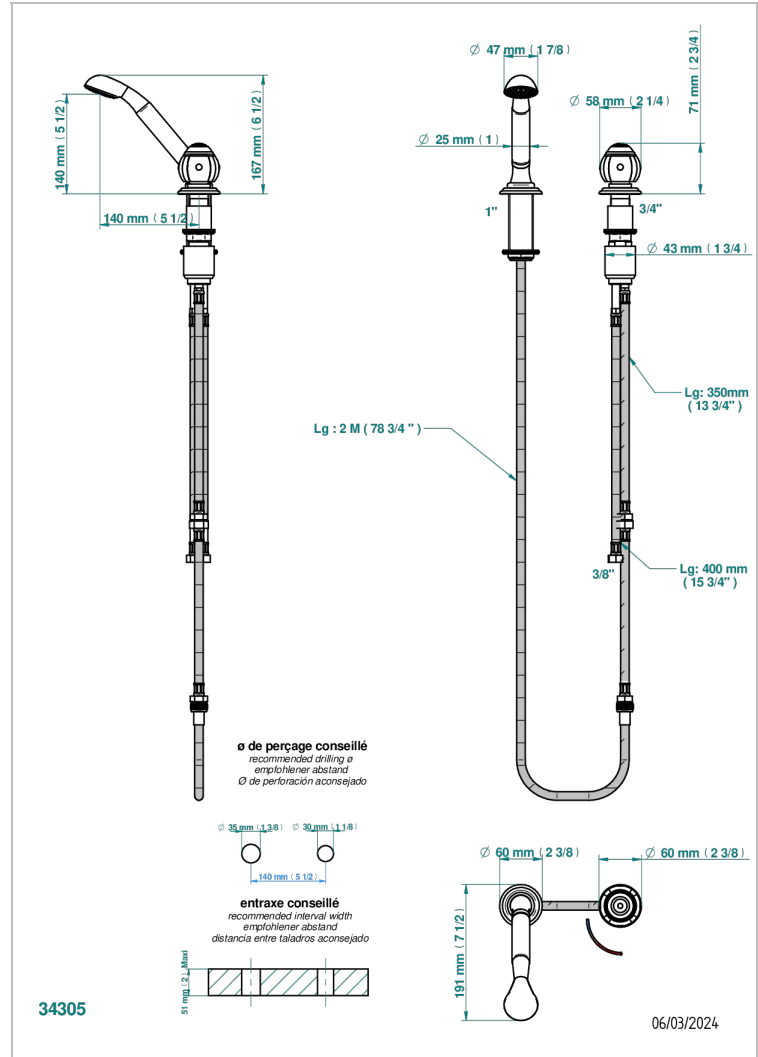

ITHAQUE DECOR PLATINE

A7B-6532/60A

Mitigeur à cartouche progressive avec croisillon de style, douchette, coulant et flexible 2 m

THG[®]
PARIS

CARACTÉRISTIQUES

- Douchette alimentée par un mitigeur progressif pour plus de confort
- Flexible métallique 2 m double agrafage avec système de changement par le dessus
- Douchette en laiton avec tapis Easyclean, réducteur de débit et clapet anti-retour
- ACS : 22ACCLY009

CERTIFICATIONS

SPÉCIFICATIONS TECHNIQUES

- Recommandé : 3 bars (max. 5 bars) - Advised : 43,5 psi (max. 72 psi)
- 9,5 l/min à 3 bars (2.5 gpm at 43.5 psi)

FINITIONS DISPONIBLES

Bronze clair - D01
Chromé - A02
Chromé / doré - G02
Chromé mat - C02
Doré brillant - F01
Doré mat - F07

Nickel brillant - B01
Nickel mat - C01
Noir mat céramique - D30
Or pâle - F30
Or pâle mat - F31
Pvd blush - H62

Pvd blush mat - H60
Pvd couleur bronze brown - F33
Pvd couleur bronze brown - mat - F34
Pvd couleur doré - H52
Pvd couleur doré mat - H53
Pvd couleur laiton - H49

Pvd couleur laiton mat - H50
Pvd couleur nickel - H55
Pvd couleur nickel mat - H56
Pvd graphite - H64
Pvd graphite mat - H65
Pvd umber - H66

Pvd umber mat - H67
Vieux cuivre rouge mat - H07
Vieux nickel - H28