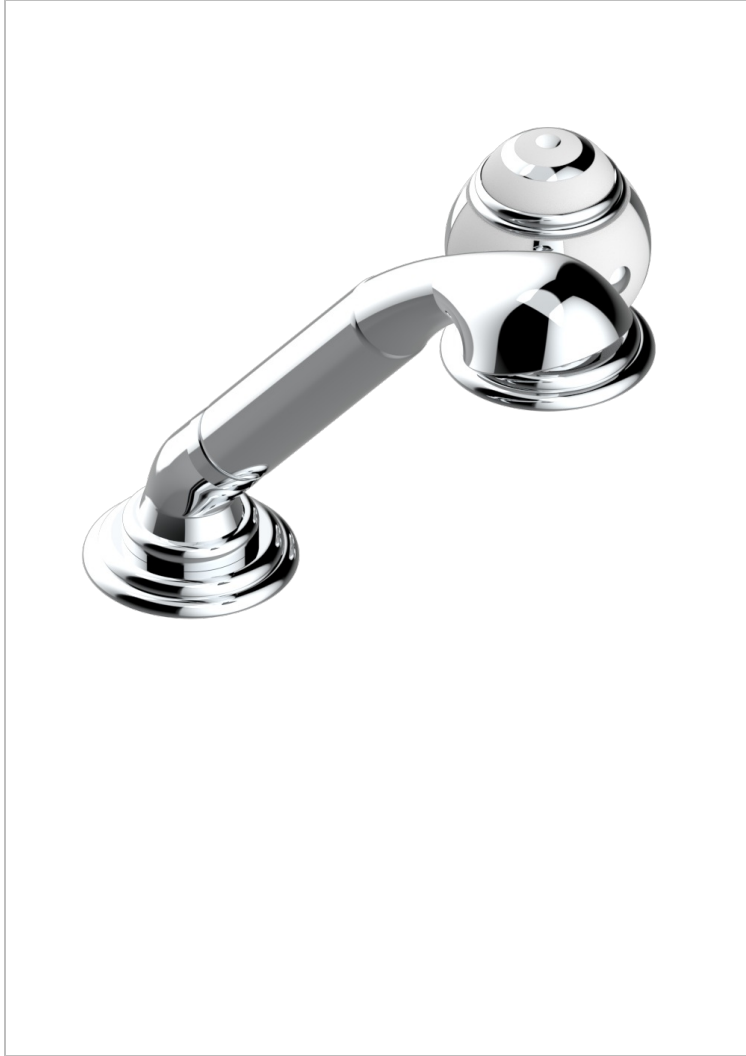

ITHAQUE DECOR PLATINE

A7B-6532/60A

Mitigeur à cartouche progressive avec croisillon de style, douchette, coulant et flexible 2 m

THG[®]
PARIS

CARACTÉRISTIQUES

- Douchette alimentée par un mitigeur progressif pour plus de confort
- Flexible métallique 2 m double agrafage avec système de changement par le dessus
- Douchette en laiton avec tapis Easyclean, réducteur de débit et clapet anti-retour
- ACS : 22ACCLY009

CERTIFICATIONS

SPÉCIFICATIONS TECHNIQUES

- Recommandé : 3 bars (max. 5 bars) - Advised : 43,5 psi (max. 72 psi)
- 9,5 l/min à 3 bars (2.5 gpm at 43.5 psi)

FINITIONS DISPONIBLES

Bronze clair - D01
Chromé - A02
Chromé / doré - G02
Chromé mat - C02
Doré brillant - F01
Doré mat - F07

Nickel brillant - B01
Nickel mat - C01
Noir mat céramique - D30
Or pâle - F30
Or pâle mat - F31
Pvd blush - H62

Pvd blush mat - H60
Pvd couleur bronze brown - F33
Pvd couleur bronze brown - mat - F34
Pvd couleur doré - H52
Pvd couleur doré mat - H53
Pvd couleur laiton - H49