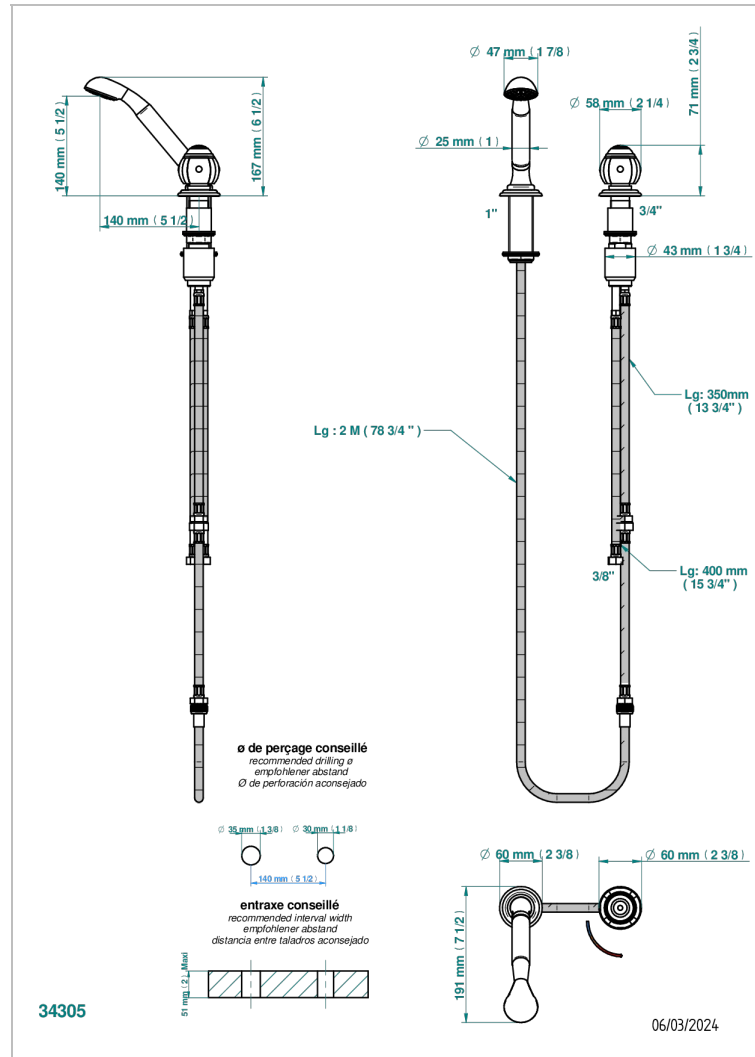

ITHAQUE DECOR PLATINE

A7B-6532/60A

Mitigeur à cartouche progressive avec croisillon de style, douchette, coulant et flexible 2 m

THG[®]
PARIS

CARACTÉRISTIQUES

- Douchette alimentée par un mitigeur progressif pour plus de confort
- Flexible métallique 2 m double agrafage avec système de changement par le dessus
- Douchette en laiton avec tapis Easyclean, réducteur de débit et clapet anti-retour
- ACS : 22ACCLY009

CERTIFICATIONS

SPÉCIFICATIONS TECHNIQUES

- Recommandé : 3 bars (max. 5 bars) - Advised : 43,5 psi (max. 72 psi)
- 9,5 l/min à 3 bars (2.5 gpm at 43.5 psi)

FINITIONS DISPONIBLES

Bronze clair - D01
Chromé - A02
Chromé / doré - G02
Chromé mat - C02
Doré brillant - F01
Doré mat - F07

Nickel brillant - B01
Nickel mat - C01
Noir mat céramique - D30
Or pâle - F30
Or pâle mat - F31
Pvd blush - H62

Pvd blush mat - H60
Pvd couleur bronze brown - F33
Pvd couleur bronze brown - mat - F34
Pvd couleur doré - H52
Pvd couleur doré mat - H53
Pvd couleur laiton - H49

Pvd couleur laiton mat - H50
Pvd couleur nickel - H55
Pvd couleur nickel mat - H56
Pvd graphite - H64
Pvd graphite mat - H65
Pvd umber - H66

Pvd umber mat - H67
Vieux cuivre rouge mat - H07
Vieux nickel - H28