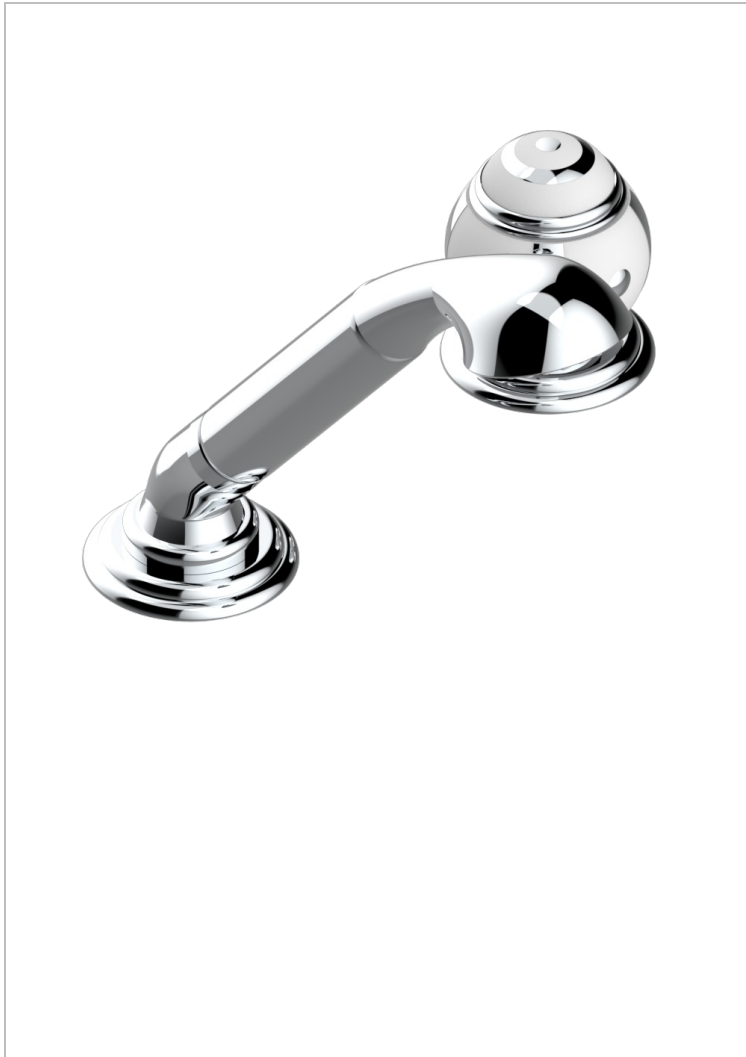

ITHAQUE DECOR PLATINE

A7B-6532/60A

Mitigeur à cartouche progressive avec croisillon de style, douchette, coulant et flexible 2 m

THG[®]
PARIS

CARACTÉRISTIQUES

- Douchette alimentée par un mitigeur progressif pour plus de confort
- Flexible métallique 2 m double agrafage avec système de changement par le dessus
- Douchette en laiton avec tapis Easyclean, réducteur de débit et clapet anti-retour
- ACS : 22ACCLY009

Nickel brillant - B01
Nickel mat - C01
Noir mat céramique - D30
Or pâle - F30
Or pâle mat - F31
Pvd blush - H62

Pvd blush mat - H60
Pvd couleur bronze brown - F33
Pvd couleur bronze brown - mat - F34
Pvd couleur doré - H52
Pvd couleur doré mat - H53
Pvd couleur laiton - H49