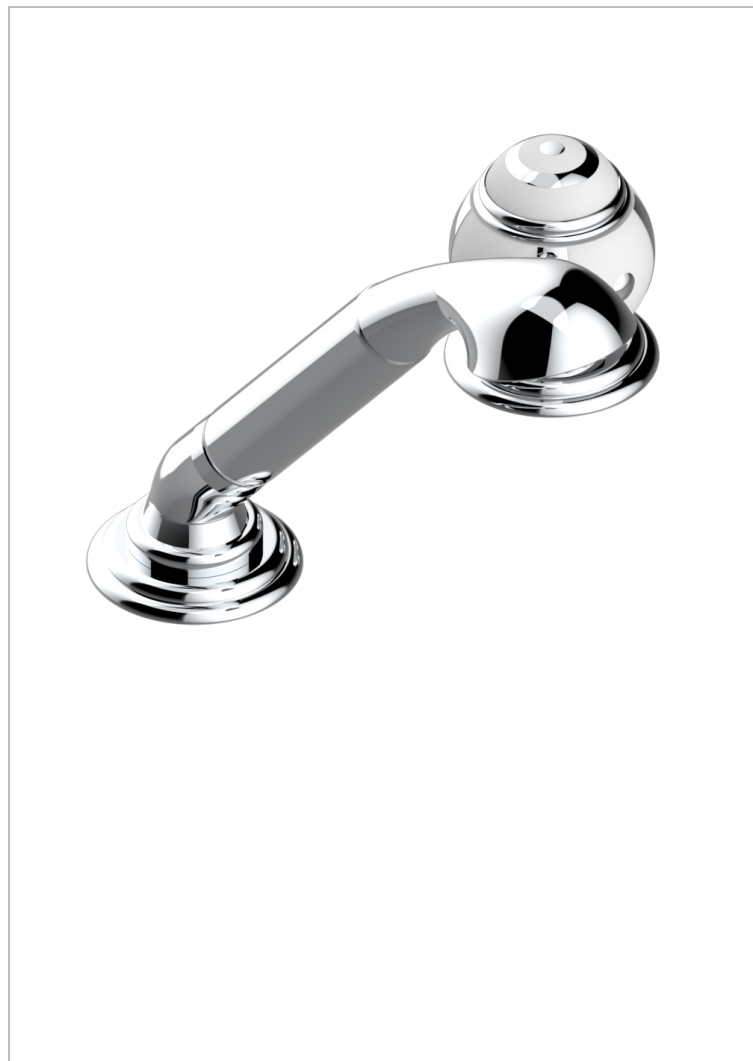

# ITHAQUE DECORACION EN PLATINO

A7B-6532/60A

Kit monomando de peluquería : monomando con cartucho progresivo, con teleducha sobre encimera, mando de estilo, soporte y flexo de 2m

## CARACTERÍSTICAS

- ACS : 22ACCLY009

## ACABADOS DISPONIBLES

Bronce claro - D01  
Cerámica negra mate - D30  
Cobre viejo mate - H07  
Cromo - A02  
Cromo / dorado - G02  
Cromo mate - C02

Dorado - F01  
Dorado mate - F07  
Dorado pálido - F30  
Dorado pálido mate (sin barniz) - F31  
Níquel - B01  
Níquel mate - C01