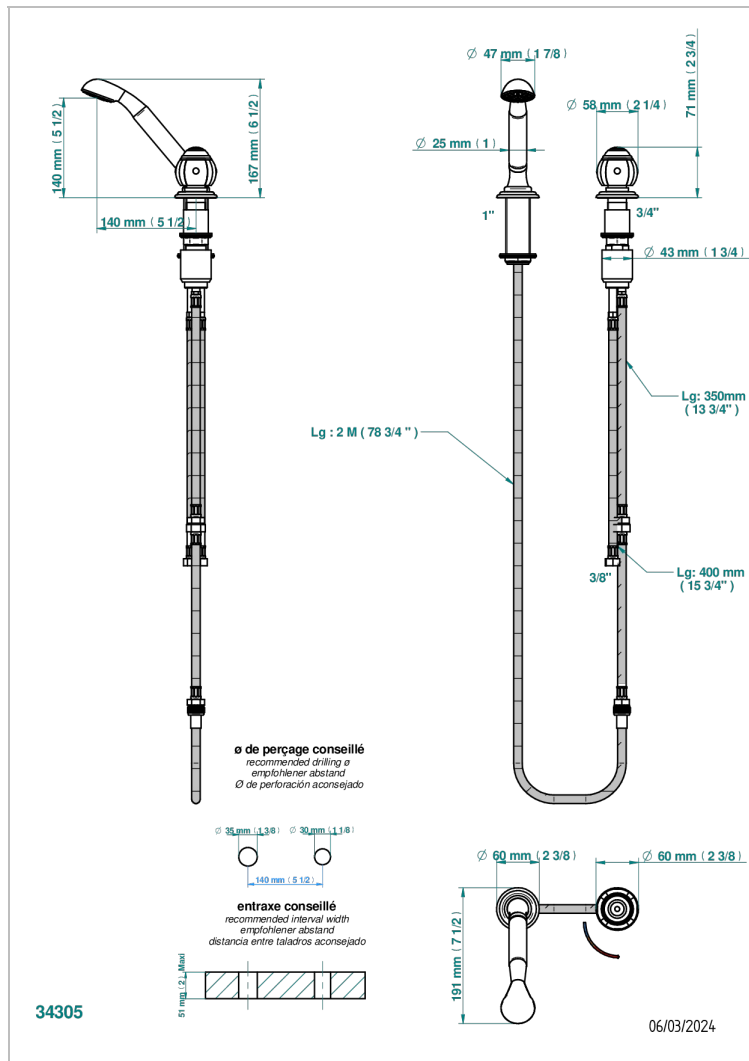

# ITHAQUE DECORACION EN PLATINO

A7B-6532/60A

Kit monomando de peluquería : monomando con cartucho progresivo, con teleducha sobre encimera, mando de estilo, soporte y flexo de 2m

## CARACTERÍSTICAS

- ACS : 22ACCLY009

## ESPECIFICACIONES TÉCNICAS

- Reconnaté : 3 bars (max. 5 bars) - Advised : 43,5 psi (max. 72 psi)
- 9,5 l/min à 3 bars (2.5 gpm at 43.5 psi)

Níquel viejo - H28  
Pvd blush - H62  
Pvd blush mate - H60  
Pvd color latón - H49  
Pvd color latón mate - H50  
Pvd color níquel - H55

Pvd color níquel mate - H56  
Pvd color oro - H52  
Pvd color oro mate - H53  
Pvd grafito - H64  
Pvd grafito mate - H65  
Pvd marrón bronce - F33