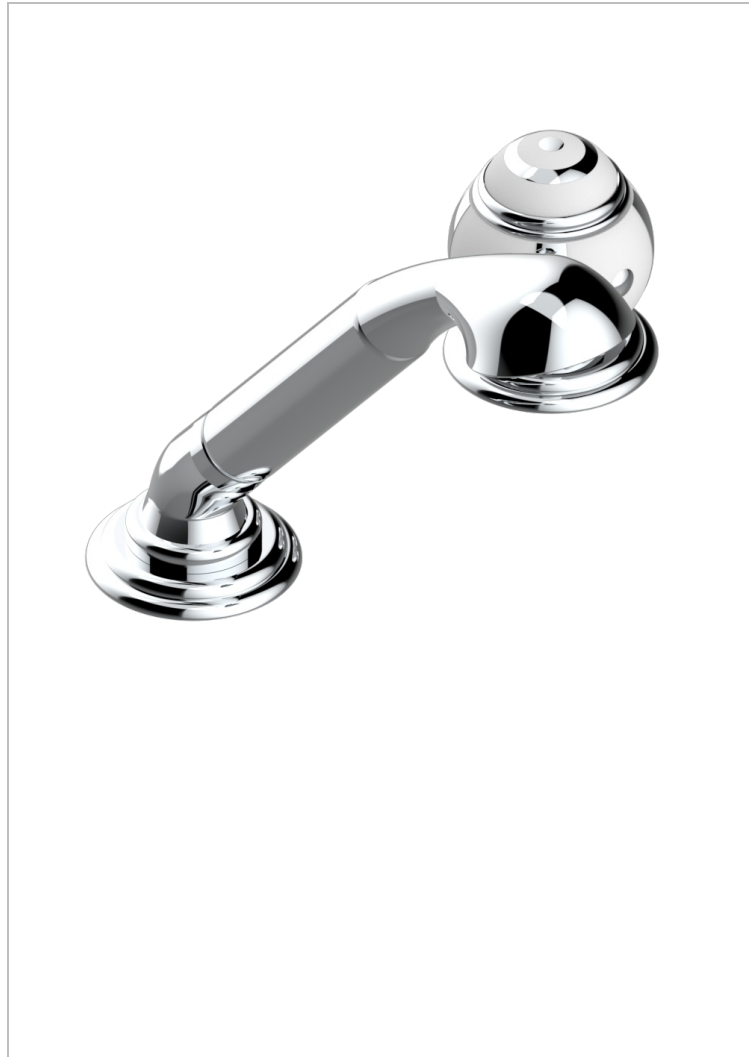

ITHAQUE, DEKOR PLATIN

A7B-6532/60A

Progressiver Einhebelmischer zur Standmontage mit Brausegarnitur, Schlupfrohr, Schlauch 2 m und drehbarem

Bedienungsgriff passend zur Serie

EIGENSCHAFTEN

- ACS : 22ACCLY009

ZERTIFIZIERUNGEN

TECHNISCHE DATEN

- Recommandé : 3 bars (max. 5 bars) - Advised : 43,5 psi (max. 72 psi)
- 9,5 l/min à 3 bars (2.5 gpm at 43.5 psi)

VERFÜGBARE OBERFLÄCHEN

Altnickel - H28
Blassgold - F30
Blassgold matt unlackiert - F31
Bronze hell - D01
Chrom - A02
Chrom / gold - G02