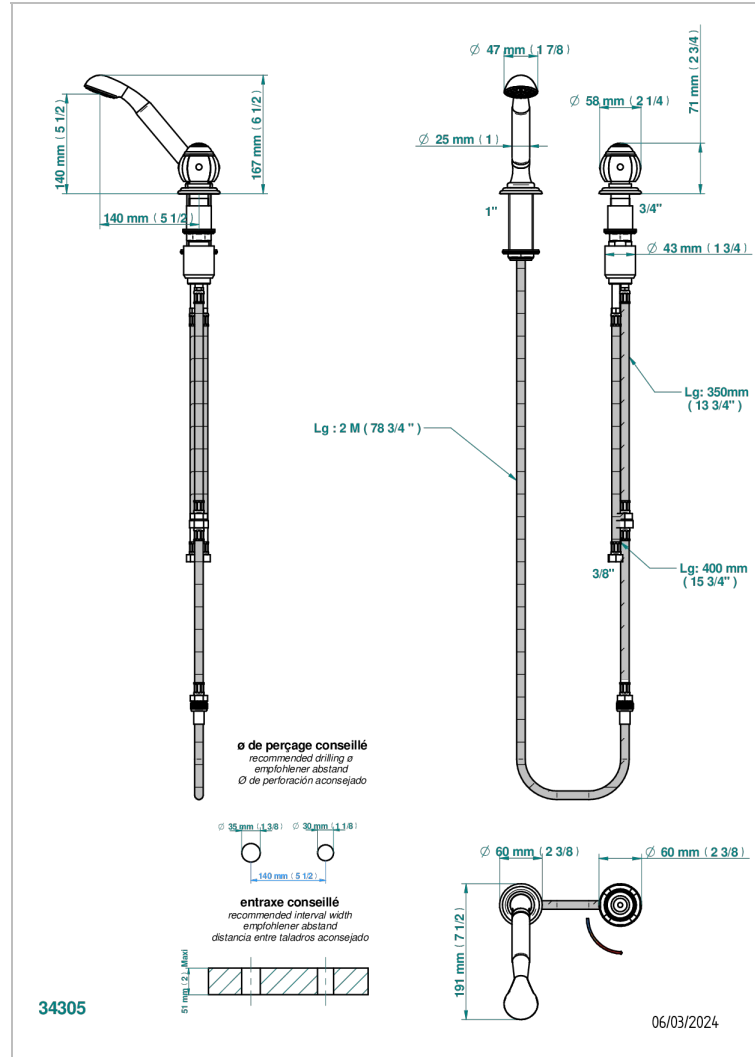

ITHAQUE, DEKOR PLATIN

A7B-6532/60A

Progressiver Einhebelmischer zur Standmontage mit Brausegarnitur, Schlupfrohr, Schlauch 2 m und drehbarem

Bedienungsgriff passend zur Serie

EIGENSCHAFTEN

- ACS : 22ACCLY009

ZERTIFIZIERUNGEN

TECHNISCHE DATEN

- Recommandé : 3 bars (max. 5 bars) - Advised : 43,5 psi (max. 72 psi)
- 9,5 l/min à 3 bars (2.5 gpm at 43.5 psi)

VERFÜGBARE OBERFLÄCHEN

Altnickel - H28
Blassgold - F30
Blassgold matt unlackiert - F31
Bronze hell - D01
Chrom - A02
Chrom / gold - G02