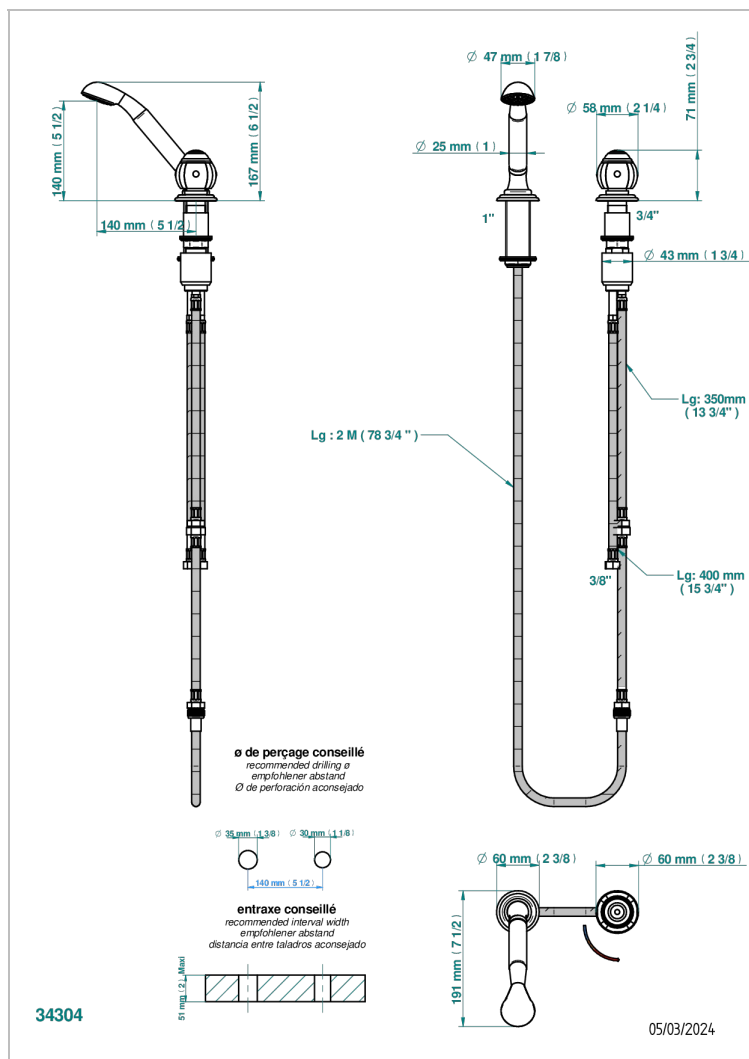

ITHAQUE DECORACION EN ORO

A7A-6532/60A

Kit monomando de peluquería : monomando con cartucho progresivo, con teleducha sobre encimera, mando de estilo, soporte y flexo de 2m

CARACTERÍSTICAS

- ACS : 22ACCLY009

ESPECIFICACIONES TÉCNICAS

- Recommandé : 3 bars (max. 5 bars) - Advised : 43,5 psi (max. 72 psi)
- 9,5 l/min à 3 bars (2.5 gpm at 43.5 psi)

ESTÁNDAR

ACABADOS DISPONIBLES

Bronce claro - D01
Cerámica negra mate - D30
Cobre viejo mate - H07
Cromo - A02
Cromo / dorado - G02
Cromo mate - C02

Dorado - F01
Dorado mate - F07
Dorado pálido - F30
Dorado pálido mate (sin barniz) - F31
Níquel - B01
Níquel mate - C01

Níquel viejo - H28
Pvd blush - H62
Pvd blush mate - H60
Pvd color latón - H49
Pvd color latón mate - H50
Pvd color níquel - H55