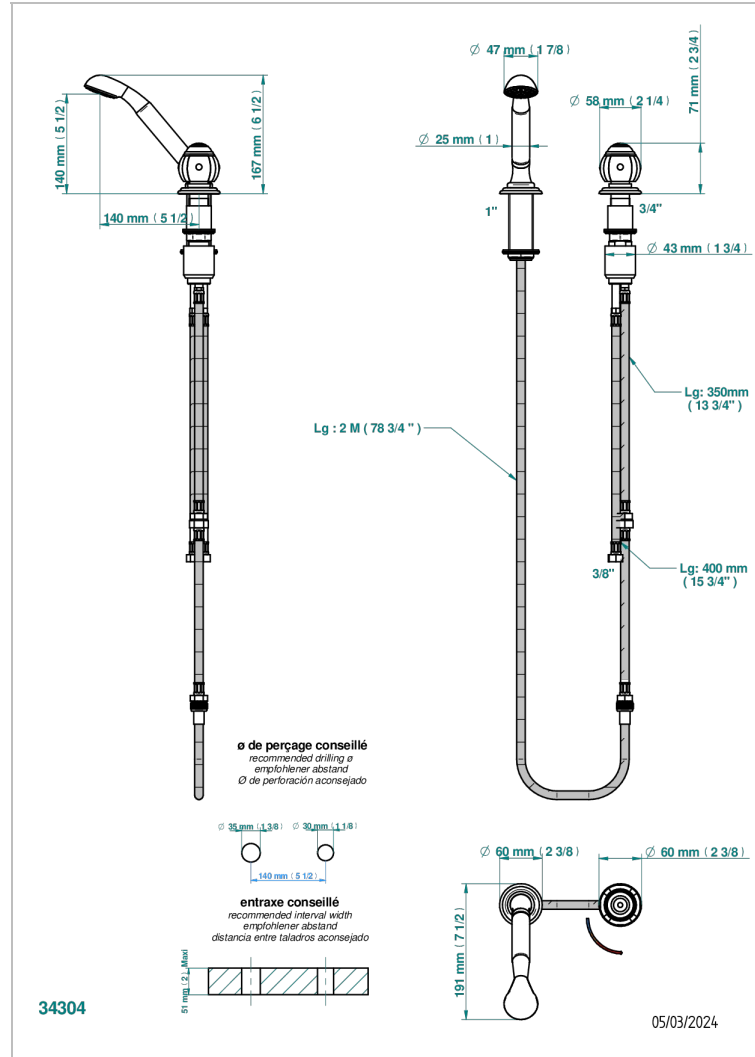

ITHAQUE DECORACION EN ORO

A7A-6532/60A

THG[®]
PARIS

Kit monomando de peluquería : monomando con cartucho progresivo, con teleducha sobre encimera, mando de estilo, soporte y flexo de 2m

CARACTERÍSTICAS

- ACS : 22ACCLY009

ESPECIFICACIONES TÉCNICAS

- Recommandé : 3 bars (max. 5 bars) - Advised : 43,5 psi (max. 72 psi)
- 9,5 l/min à 3 bars (2.5 gpm at 43.5 psi)

ESTÁNDAR

ACABADOS DISPONIBLES

Bronce claro - D01
Cerámica negra mate - D30
Cobre viejo mate - H07
Cromo - A02
Cromo / dorado - G02
Cromo mate - C02

Dorado - F01
Dorado mate - F07
Dorado pálido - F30
Dorado pálido mate (sin barniz) - F31
Níquel - B01
Níquel mate - C01

Níquel viejo - H28
Pvd blush - H62
Pvd blush mate - H60
Pvd color latón - H49
Pvd color latón mate - H50
Pvd color níquel - H55