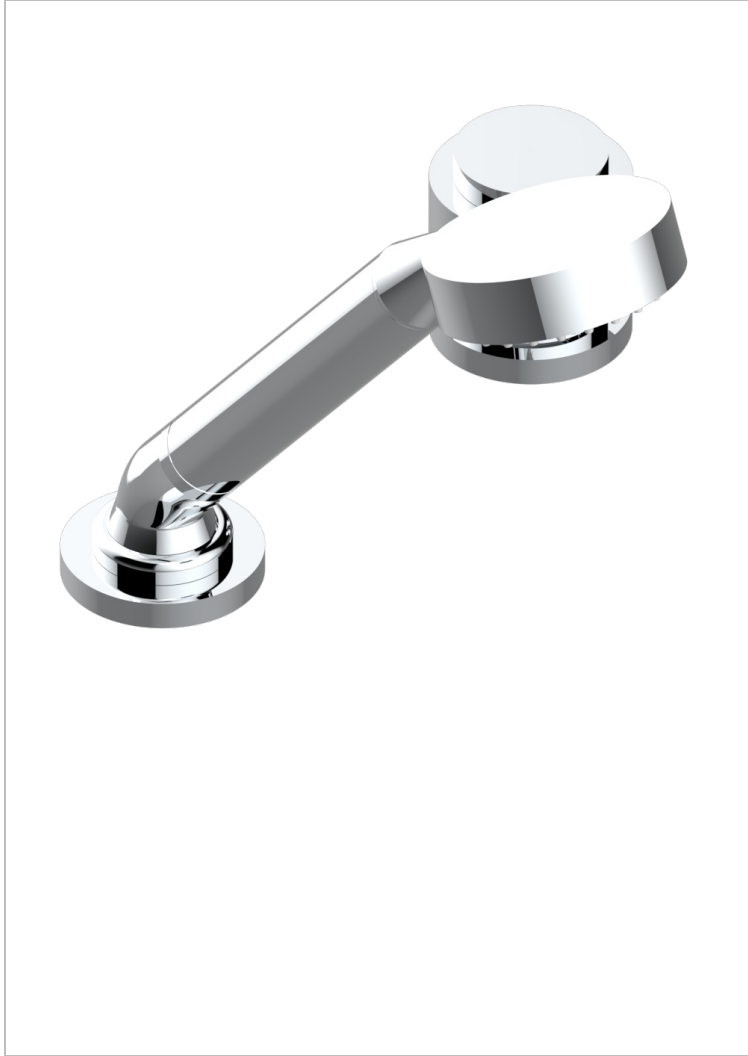

DIPLOMATE BAGUES LISSES

U4A-6532/60A

THG[®]
PARIS

Mitigeur à cartouche progressive avec croisillon de style, douchette, coulant et flexible 2 m

CARACTÉRISTIQUES

- Douchette alimentée par un mitigeur progressif pour plus de confort
- Flexible métallique 2 m double agrafage avec système de changement par le dessus
- Douchette en laiton avec tapis Easyclean, réducteur de débit et clapet anti-retour
- ACS : 22ACCLY009

CERTIFICATIONS

SPECIFICATIONS TECHNIQUES

- Recommandé : 3 bars (max. 5 bars) - Advised : 43,5 psi (max. 72 psi)
- 9,5 l/min à 3 bars (2.5 gpm at 43.5 psi)

FINITIONS DISPONIBLES

Bronze clair - D01
Chromé - A02
Chromé / doré - G02
Chromé mat - C02
Doré brillant - F01
Doré mat - F07

Nickel brillant - B01
Nickel mat - C01
Noir mat céramique - D30
Or pâle - F30
Or pâle mat - F31
Pvd blush - H62

Pvd blush mat - H60
Pvd couleur bronze brown - F33
Pvd couleur bronze brown - mat - F34
Pvd couleur doré - H52
Pvd couleur doré mat - H53
Pvd couleur laiton - H49