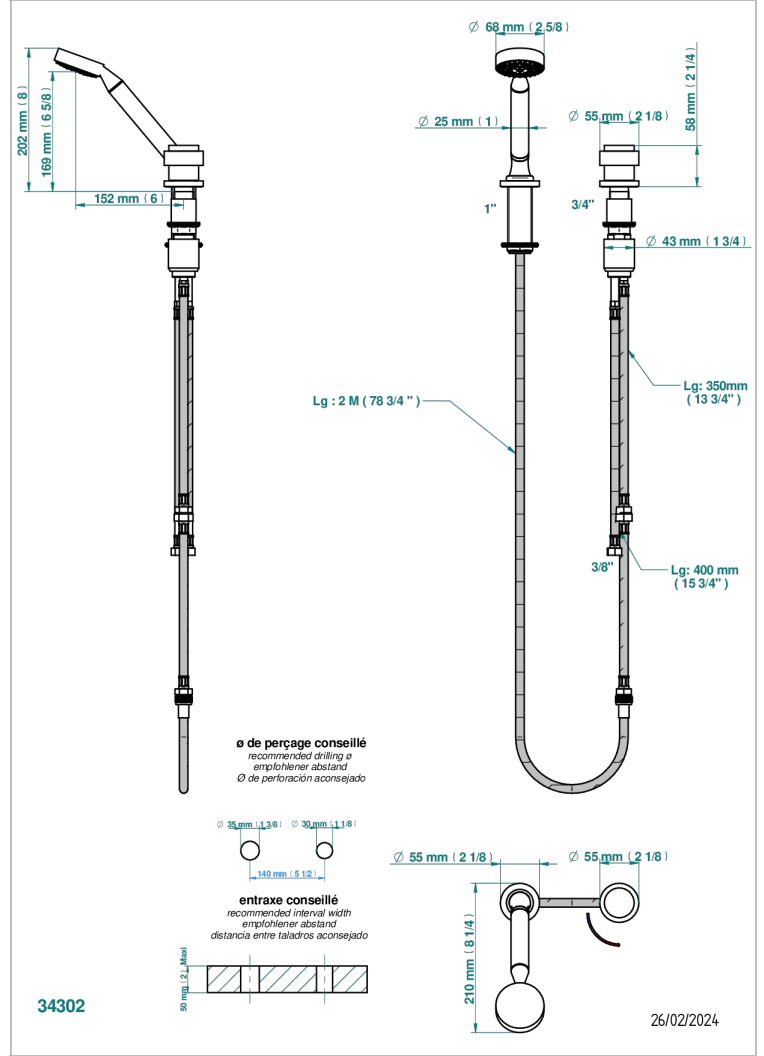

DIPLOMATE BAGUES LISSES

U4A-6532/60A

THG[®]
PARIS

Mitigeur à cartouche progressive avec croisillon de style, douchette, coulant et flexible 2 m

CARACTÉRISTIQUES

- Douchette alimentée par un mitigeur progressif pour plus de confort
- Flexible métallique 2 m double agrafage avec système de changement par le dessus
- Douchette en laiton avec tapis Easyclean, réducteur de débit et clapet anti-retour
- ACS : 22ACCLY009

CERTIFICATIONS

SPECIFICATIONS TECHNIQUES

- Recommandé : 3 bars (max. 5 bars) - Advised : 43,5 psi (max. 72 psi)
- 9,5 l/min à 3 bars (2.5 gpm at 43.5 psi)

FINITIONS DISPONIBLES

Bronze clair - D01
Chromé - A02
Chromé / doré - G02
Chromé mat - C02
Doré brillant - F01
Doré mat - F07

Nickel brillant - B01
Nickel mat - C01
Noir mat céramique - D30
Or pâle - F30
Or pâle mat - F31
Pvd blush - H62

Pvd blush mat - H60
Pvd couleur bronze brown - F33
Pvd couleur bronze brown - mat - F34
Pvd couleur doré - H52
Pvd couleur doré mat - H53
Pvd couleur laiton - H49

Pvd couleur laiton mat - H50
Pvd couleur nickel - H55
Pvd couleur nickel mat - H56
Pvd graphite - H64
Pvd graphite mat - H65
Pvd umber - H66

Pvd umber mat - H67
Vieux cuivre rouge mat - H07
Vieux nickel - H28