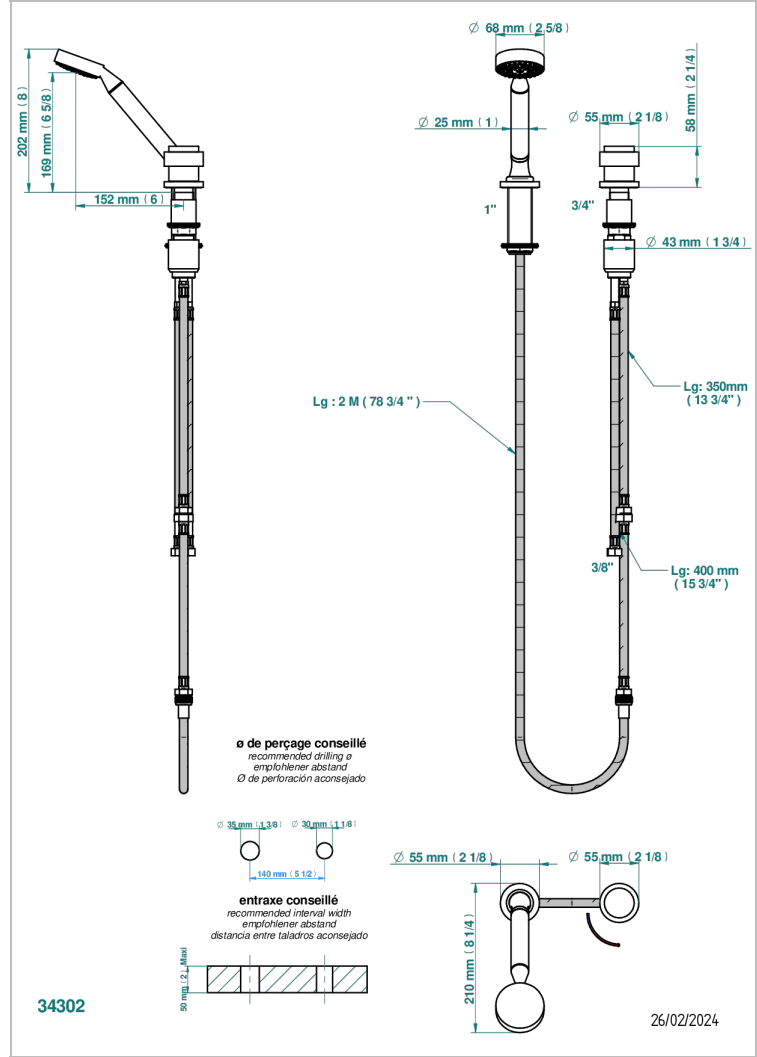

DIPLOMATE ANILLO LISO

U4A-6532/60A

THG
PARIS

Kit monomando de peluquería : monomando con cartucho progresivo, con teleducha sobre encimera, mando de estilo, soporte y flexo de 2m

CARACTERÍSTICAS

- ACS : 22ACCLY009

ESPECIFICACIONES TÉCNICAS

- Reconnmandé : 3 bars (max. 5 bars) - Advised : 43,5 psi (max. 72 psi)
- 9,5 l/min à 3 bars (2.5 gpm at 43.5 psi)

ESTÁNDAR

ACABADOS DISPONIBLES

Bronce claro - D01
Cerámica negra mate - D30
Cobre viejo mate - H07
Cromo - A02
Cromo / dorado - G02
Cromo mate - C02

Dorado - F01
Dorado mate - F07
Dorado pálido - F30
Dorado pálido mate (sin barniz) - F31
Níquel - B01
Níquel mate - C01

Níquel viejo - H28
Pvd blush - H62
Pvd blush mate - H60
Pvd color latón - H49
Pvd color latón mate - H50
Pvd color níquel - H55