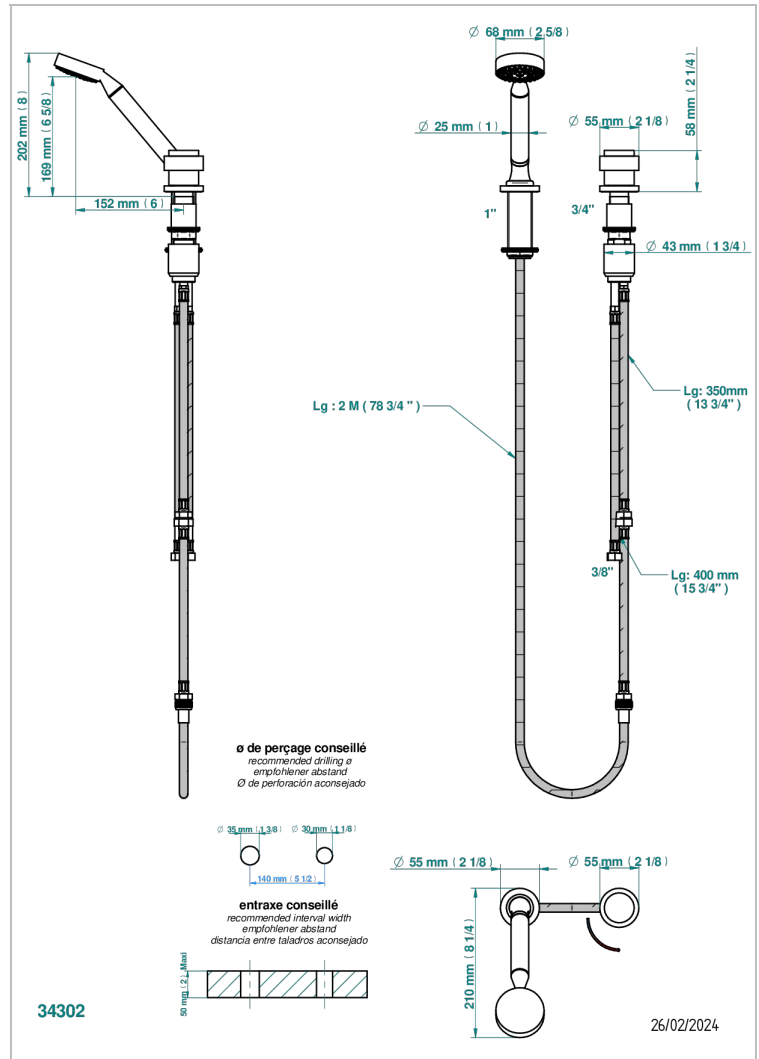

DIPLOMATE BAGUES LISSES

U4A-6532/60A

Mitigeur à cartouche progressive avec croisillon de style, douchette, coulant et flexible 2 m

THG[®]
PARIS

CARACTÉRISTIQUES

- Douchette alimentée par un mitigeur progressif pour plus de confort
- Flexible métallique 2 m double agrafage avec système de changement par le dessus
- Douchette en laiton avec tapis Easyclean, réducteur de débit et clapet anti-retour
- ACS : 22ACCLY009

CERTIFICATIONS

SPECIFICATIONS TECHNIQUES

- Recommandé : 3 bars (max. 5 bars) - Advised : 43,5 psi (max. 72 psi)
- 9,5 l/min à 3 bars (2.5 gpm at 43.5 psi)

FINITIONS DISPONIBLES

Bronze clair - D01
Chromé - A02
Chromé / doré - G02
Chromé mat - C02
Doré brillant - F01
Doré mat - F07

Nickel brillant - B01
Nickel mat - C01
Noir mat céramique - D30
Or pâle - F30
Or pâle mat - F31
Pvd blush - H62

Pvd blush mat - H60
Pvd couleur bronze brown - F33
Pvd couleur bronze brown - mat - F34
Pvd couleur doré - H52
Pvd couleur doré mat - H53
Pvd couleur laiton - H49

Pvd couleur laiton mat - H50
Pvd couleur nickel - H55
Pvd couleur nickel mat - H56
Pvd graphite - H64
Pvd graphite mat - H65
Pvd umber - H66

Pvd umber mat - H67
Vieux cuivre rouge mat - H07
Vieux nickel - H28