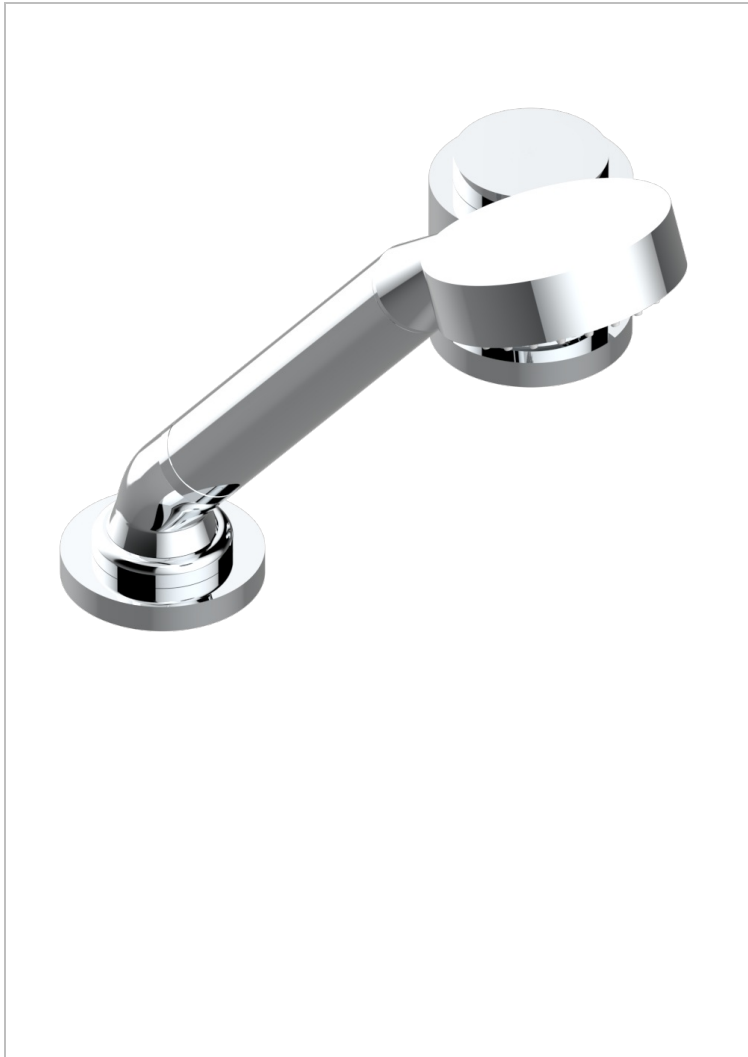

DIPLOMATE BAGUES LISSES

U4A-6532/60A

Mitigeur à cartouche progressive avec croisillon de style, douchette, coulant et flexible 2 m

THG[®]
PARIS

CARACTÉRISTIQUES

- Douchette alimentée par un mitigeur progressif pour plus de confort
- Flexible métallique 2 m double agrafage avec système de changement par le dessus
- Douchette en laiton avec tapis Easyclean, réducteur de débit et clapet anti-retour
- ACS : 22ACCLY009

CERTIFICATIONS

SPECIFICATIONS TECHNIQUES

- Recommandé : 3 bars (max. 5 bars) - Advised : 43,5 psi (max. 72 psi)
- 9,5 l/min à 3 bars (2.5 gpm at 43.5 psi)

FINITIONS DISPONIBLES

Bronze clair - D01
Chromé - A02
Chromé / doré - G02
Chromé mat - C02
Doré brillant - F01
Doré mat - F07

Nickel brillant - B01
Nickel mat - C01
Noir mat céramique - D30
Or pâle - F30
Or pâle mat - F31
Pvd blush - H62

Pvd blush mat - H60
Pvd couleur bronze brown - F33
Pvd couleur bronze brown - mat - F34
Pvd couleur doré - H52
Pvd couleur doré mat - H53
Pvd couleur laiton - H49