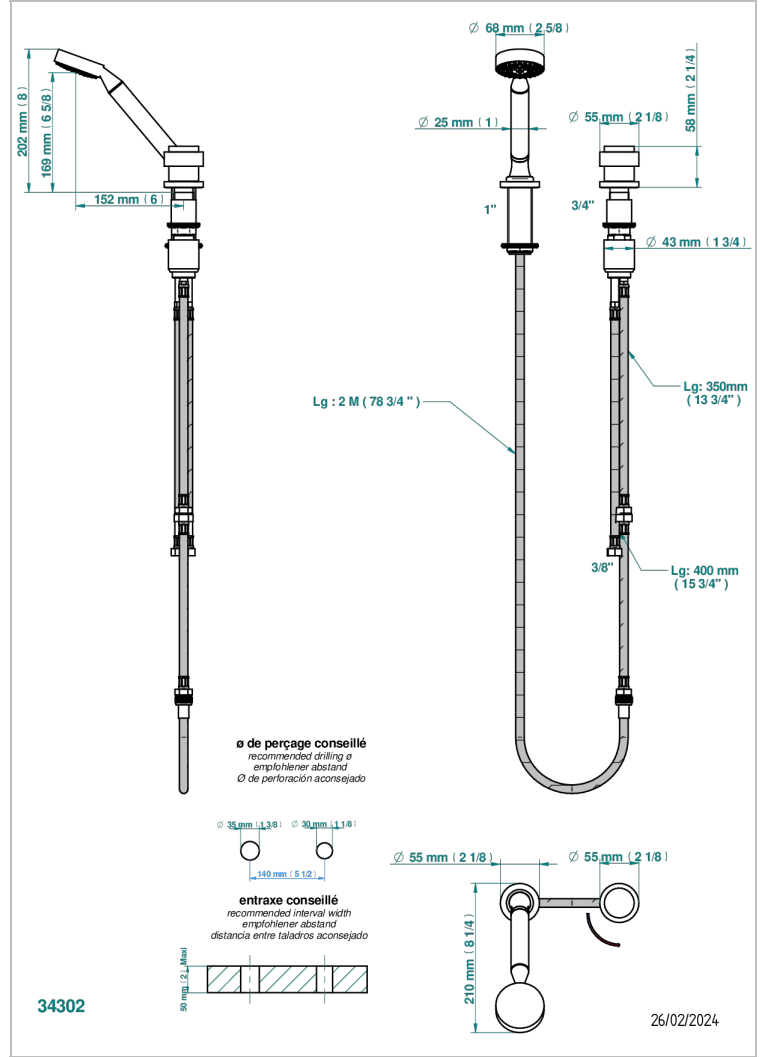

DIPLOMATE ANILLO LISO

U4A-6532/60A

THG
PARIS

Kit monomando de peluquería : monomando con cartucho progresivo, con teleducha sobre encimera, mando de estilo, soporte y flexo de 2m

CARACTERÍSTICAS

- ACS : 22ACCLY009

ESPECIFICACIONES TÉCNICAS

- Recommandé : 3 bars (max. 5 bars) - Advised : 43,5 psi (max. 72 psi)
- 9,5 l/min à 3 bars (2.5 gpm at 43.5 psi)

ESTÁNDAR

ACABADOS DISPONIBLES

Bronce claro - D01
Cerámica negra mate - D30
Cobre viejo mate - H07
Cromo - A02
Cromo / dorado - G02
Cromo mate - C02

Dorado - F01
Dorado mate - F07
Dorado pálido - F30
Dorado pálido mate (sin barniz) - F31
Níquel - B01
Níquel mate - C01

Níquel viejo - H28
Pvd blush - H62
Pvd blush mate - H60
Pvd color latón - H49
Pvd color latón mate - H50
Pvd color níquel - H55