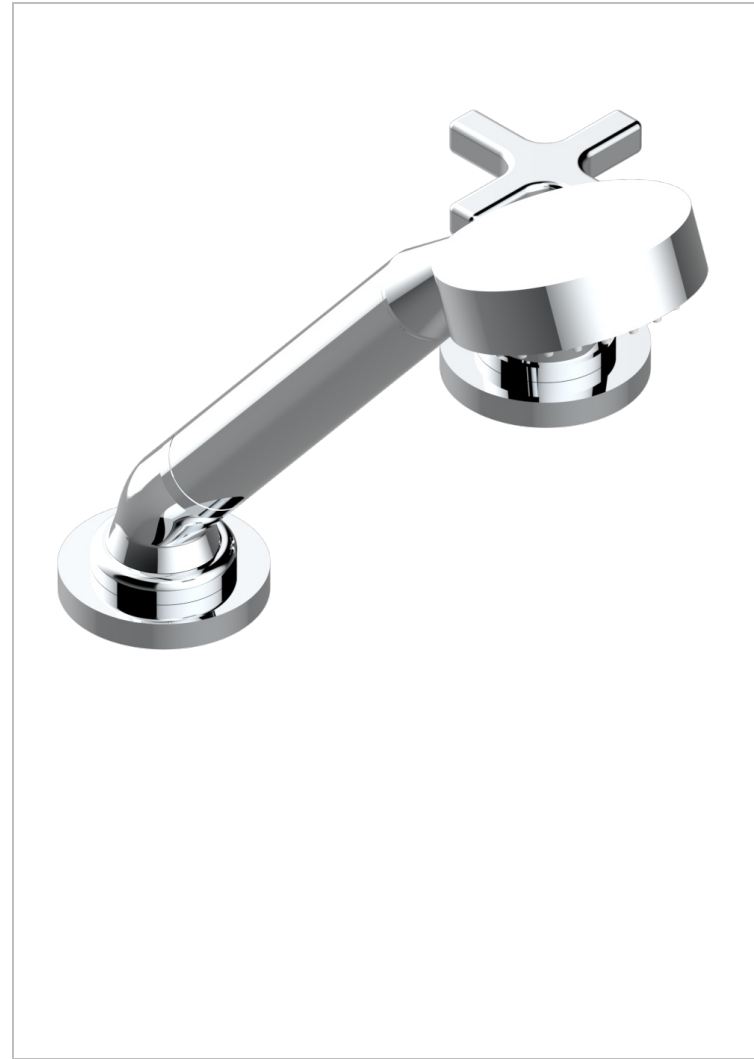

Mitigeur à cartouche progressive avec croisillon de style, douchette, coulant et flexible 2 m

CARACTÉRISTIQUES

- Douchette alimentée par un mitigeur progressif pour plus de confort
- Flexible métallique 2 m double agrafage avec système de changement par le dessus
- Douchette en laiton avec tapis Easyclean, réducteur de débit et clapet anti-retour
- ACS : 22ACCLY009

SPÉCIFICATIONS TECHNIQUES

- Recommandé : 3 bars (max. 5 bars) - Advised : 43,5 psi (max. 72 psi)
- 9,5 l/min à 3 bars (2.5 gpm at 43.5 psi)

CERTIFICATIONS

FINITIONS DISPONIBLES

Bronze clair - D01
 Chromé - A02
 Chromé / doré - G02
 Chromé mat - C02
 Doré brillant - F01
 Doré mat - F07

Laiton fumé naturel - A13
 Nickel brillant - B01
 Nickel mat - C01
 Noir mat céramique - D30
 Or pâle - F30
 Or pâle mat - F31

Pvd blush - H62
 Pvd blush mat - H60
 Pvd couleur bronze brown - F33
 Pvd couleur bronze brown - mat - F34
 Pvd couleur doré - H52
 Pvd couleur doré mat - H53