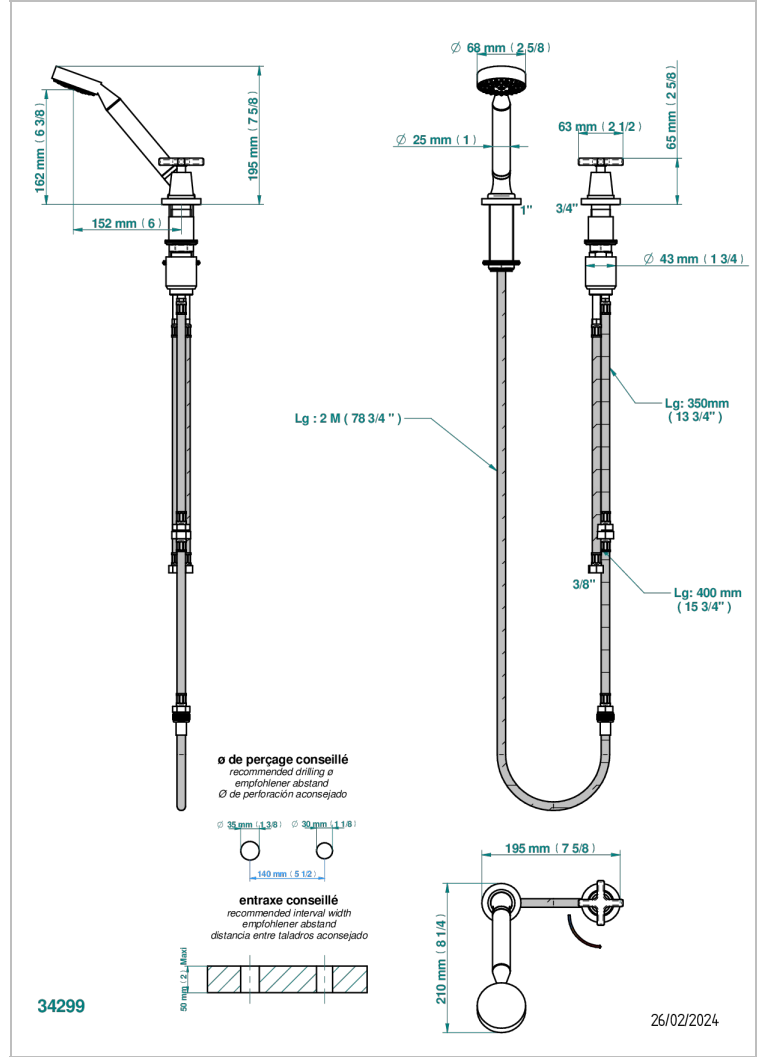

Kit monomando de peluquería : monomando con cartucho progresivo, con teleducha sobre encimera, mando de estilo, soporte y flexo de 2m

CARACTERÍSTICAS

- ACS : 22ACCLY009

ESPECIFICACIONES TÉCNICAS

- Reconnmandé : 3 bars (max. 5 bars) - Advised : 43,5 psi (max. 72 psi)
- 9,5 l/min à 3 bars (2.5 gpm at 43.5 psi)

ESTÁNDAR

ACABADOS DISPONIBLES

Bronce claro - D01
Cerámica negra mate - D30
Cobre viejo mate - H07
Cromo - A02
Cromo / dorado - G02
Cromo mate - C02

Dorado - F01
Dorado mate - F07
Dorado pálido - F30
Dorado pálido mate (sin barniz) - F31
Natural smoked Brass - A13
Níquel - B01

Níquel mate - C01
Níquel viejo - H28
Pvd blush - H62
Pvd blush mate - H60
Pvd color latón - H49
Pvd color latón mate - H50

Pvd color níquel - H55
Pvd color níquel mate - H56
Pvd color oro - H52
Pvd color oro mate - H53
Pvd grafito - H64
Pvd grafito mate - H65

Pvd marrón bronce - F33
Pvd marrón bronce mate - F34
Pvd umber - H66
Pvd umber mate - H67