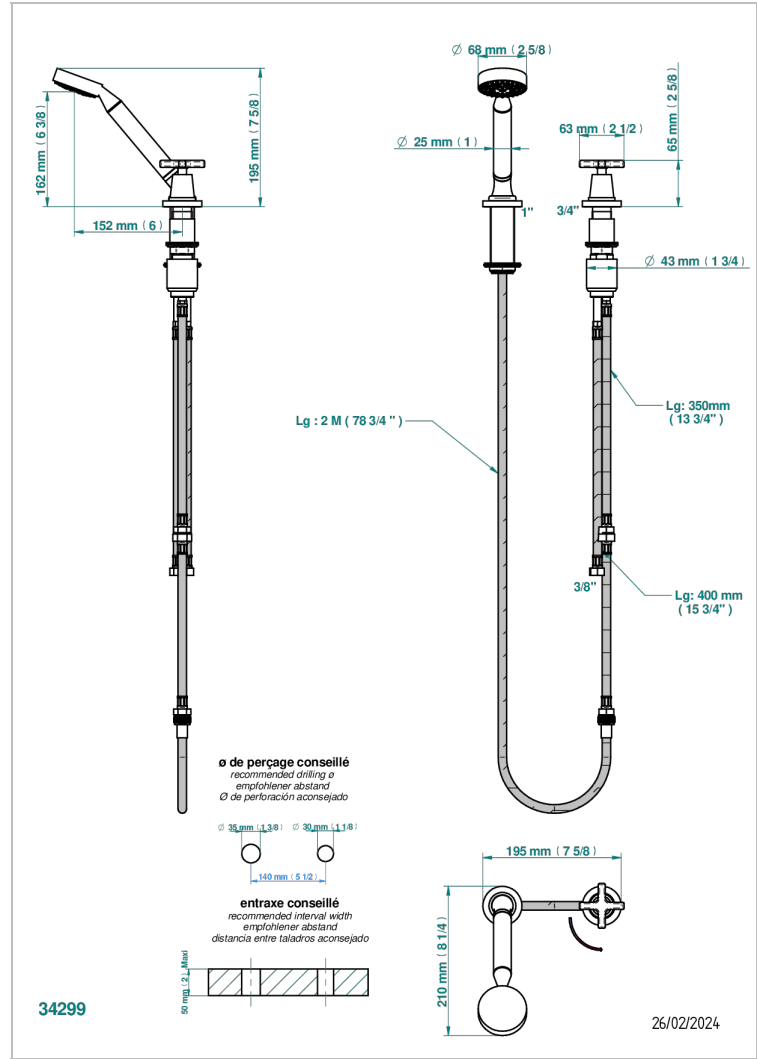

Mitigeur à cartouche progressive avec croisillon de style, douchette, coulant et flexible 2 m

CARACTÉRISTIQUES

- Douchette alimentée par un mitigeur progressif pour plus de confort
- Flexible métallique 2 m double agrafage avec système de changement par le dessus
- Douchette en laiton avec tapis Easyclean, réducteur de débit et clapet anti-retour
- ACS : 22ACCLY009

SPÉCIFICATIONS TECHNIQUES

- Recommandé : 3 bars (max. 5 bars) - Advised : 43,5 psi (max. 72 psi)
- 9,5 l/min à 3 bars (2.5 gpm at 43.5 psi)

CERTIFICATIONS

FINITIONS DISPONIBLES

Bronze clair - D01
 Chromé - A02
 Chromé / doré - G02
 Chromé mat - C02
 Doré brillant - F01
 Doré mat - F07

Laiton fumé naturel - A13
 Nickel brillant - B01
 Nickel mat - C01
 Noir mat céramique - D30
 Or pâle - F30
 Or pâle mat - F31

Pvd blush - H62
 Pvd blush mat - H60
 Pvd couleur bronze brown - F33
 Pvd couleur bronze brown - mat - F34
 Pvd couleur doré - H52
 Pvd couleur doré mat - H53

Pvd couleur laiton - H49
 Pvd couleur laiton mat - H50
 Pvd couleur nickel - H55
 Pvd couleur nickel mat - H56
 Pvd graphite - H64
 Pvd graphite mat - H65

Pvd umber - H66
 Pvd umber mat - H67
 Vieux cuivre rouge mat - H07
 Vieux nickel - H28