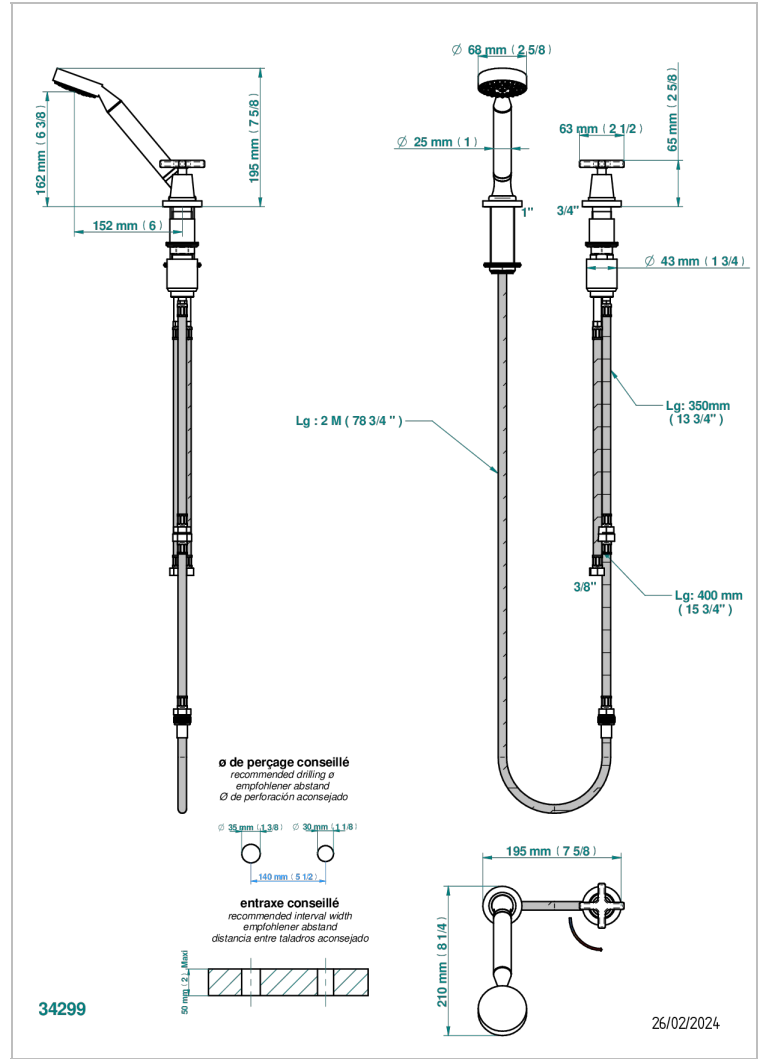

Mitigeur à cartouche progressive avec croisillon de style, douchette, coulant et flexible 2 m

CARACTÉRISTIQUES

- Douchette alimentée par un mitigeur progressif pour plus de confort
- Flexible métallique 2 m double agrafage avec système de changement par le dessus
- Douchette en laiton avec tapis Easyclean, réducteur de débit et clapet anti-retour
- ACS : 22ACCLY009

CERTIFICATIONS

SPECIFICATIONS TECHNIQUES

- Recommandé : 3 bars (max. 5 bars) - Advised : 43,5 psi (max. 72 psi)
- 9,5 l/min à 3 bars (2.5 gpm at 43.5 psi)

FINITIONS DISPONIBLES

Bronze clair - D01
 Chromé - A02
 Chromé / doré - G02
 Chromé mat - C02
 Doré brillant - F01
 Doré mat - F07

Laiton fumé naturel - A13
 Nickel brillant - B01
 Nickel mat - C01
 Noir mat céramique - D30
 Or pâle - F30
 Or pâle mat - F31

Pvd blush - H62
 Pvd blush mat - H60
 Pvd couleur bronze brown - F33
 Pvd couleur bronze brown - mat - F34
 Pvd couleur doré - H52
 Pvd couleur doré mat - H53

Pvd couleur laiton - H49
 Pvd couleur laiton mat - H50
 Pvd couleur nickel - H55
 Pvd couleur nickel mat - H56
 Pvd graphite - H64
 Pvd graphite mat - H65

Pvd umber - H66
 Pvd umber mat - H67
 Vieux cuivre rouge mat - H07
 Vieux nickel - H28