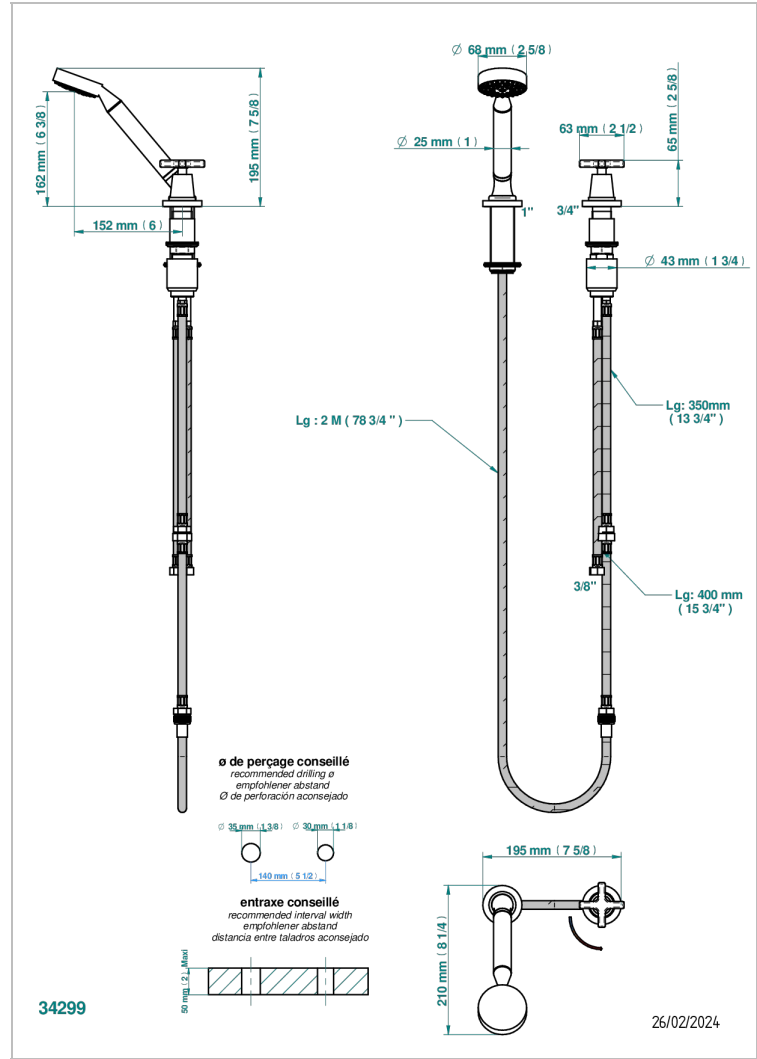

Kit monomando de peluquería : monomando con cartucho progresivo, con teleducha sobre encimera, mando de estilo, soporte y flexo de 2m

CARACTERÍSTICAS

- ACS : 22ACCLY009

ESPECIFICACIONES TÉCNICAS

- Reconnaté : 3 bars (max. 5 bars) - Advised : 43,5 psi (max. 72 psi)
- 9,5 l/min à 3 bars (2.5 gpm at 43.5 psi)

ESTÁNDAR

ACABADOS DISPONIBLES

Bronce claro - D01
Cerámica negra mate - D30
Cobre viejo mate - H07
Cromo - A02
Cromo / dorado - G02
Cromo mate - C02

Dorado - F01
Dorado mate - F07
Dorado pálido - F30
Dorado pálido mate (sin barniz) - F31
Natural smoked Brass - A13
Níquel - B01

Níquel mate - C01
Níquel viejo - H28
Pvd blush - H62
Pvd blush mate - H60
Pvd color latón - H49
Pvd color latón mate - H50

Pvd color níquel - H55
Pvd color níquel mate - H56
Pvd color oro - H52
Pvd color oro mate - H53
Pvd grafito - H64
Pvd grafito mate - H65

Pvd marrón bronce - F33
Pvd marrón bronce mate - F34
Pvd umber - H66
Pvd umber mate - H67