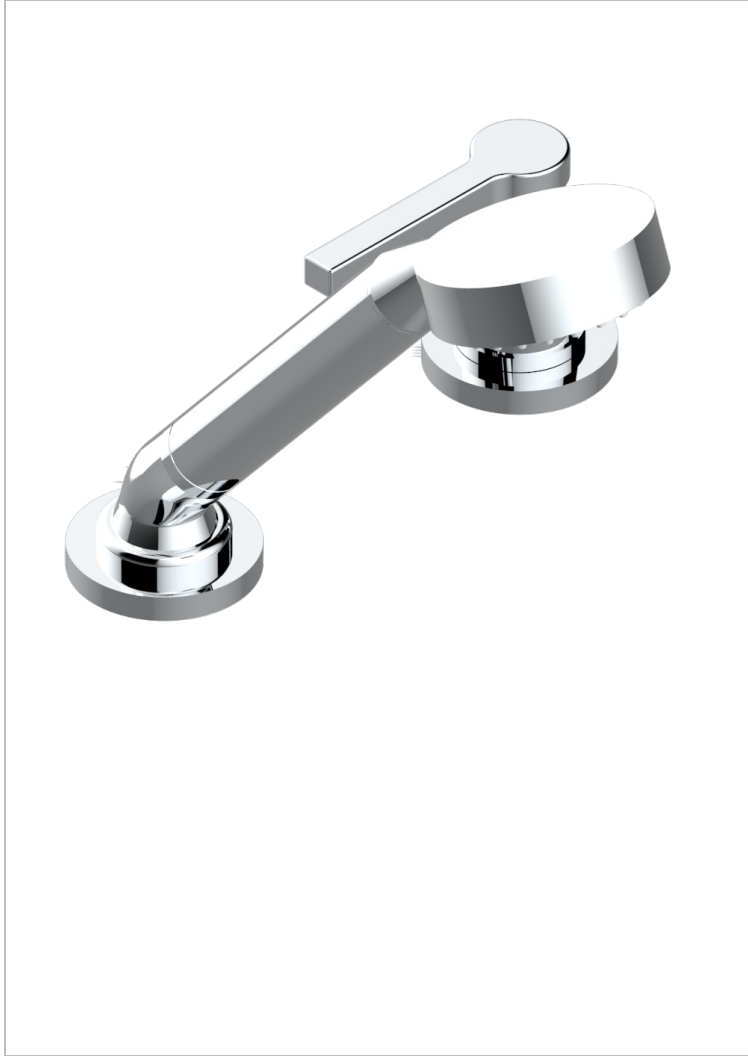

# SPIRIT A MANETTES

G58-6532/60A

Mitigeur à cartouche progressive avec croisillon de style, douchette, coulant et flexible 2 m

THG<sup>®</sup>  
PARIS

## CARACTÉRISTIQUES

- Douchette alimentée par un mitigeur progressif pour plus de confort
- Flexible métallique 2 m double agrafage avec système de changement par le dessus
- Douchette en laiton avec tapis Easyclean, réducteur de débit et clapet anti-retour
- ACS : 22ACCLY009