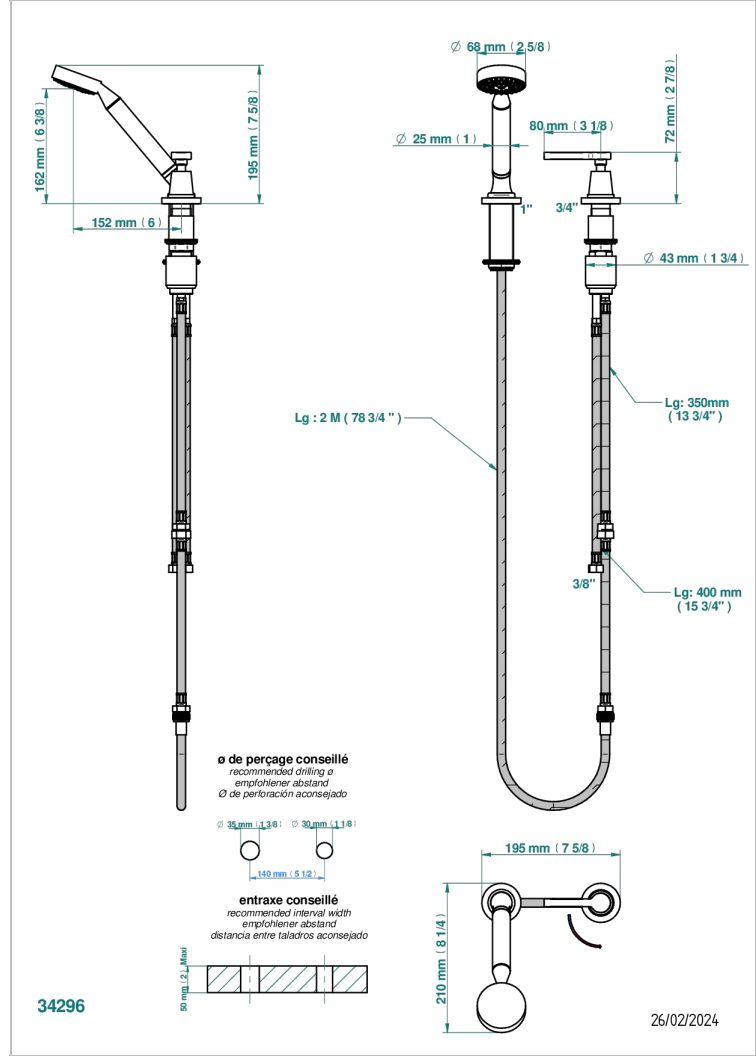

# SPIRIT A MANETTES

G58-6532/60A

Mitigeur à cartouche progressive avec croisillon de style, douchette, coulant et flexible 2 m

THG<sup>®</sup>  
PARIS

## CARACTÉRISTIQUES

- Douchette alimentée par un mitigeur progressif pour plus de confort
- Flexible métallique 2 m double agrafage avec système de changement par le dessus
- Douchette en laiton avec tapis Easyclean, réducteur de débit et clapet anti-retour
- ACS : 22ACCLY009

## SPECIFICATIONS TECHNIQUES

- Recommandé : 3 bars (max. 5 bars) - Advised : 43,5 psi (max. 72 psi)
- 9,5 l/min à 3 bars (2.5 gpm at 43.5 psi)

## FINITIONS DISPONIBLES

- |                     |                           |                                      |                              |                              |
|---------------------|---------------------------|--------------------------------------|------------------------------|------------------------------|
| Bronze clair - D01  | Laiton fumé naturel - A13 | Pvd blush - H62                      | Pvd couleur laiton - H49     | Pvd umber - H66              |
| Chromé - A02        | Nickel brillant - B01     | Pvd blush mat - H60                  | Pvd couleur laiton mat - H50 | Pvd umber mat - H67          |
| Chromé / doré - G02 | Nickel mat - C01          | Pvd couleur bronze brown - F33       | Pvd couleur nickel - H55     | Vieux cuivre rouge mat - H07 |
| Chromé mat - C02    | Noir mat céramique - D30  | Pvd couleur bronze brown - mat - F34 | Pvd couleur nickel mat - H56 | Vieux nickel - H28           |
| Doré brillant - F01 | Or pâle - F30             | Pvd couleur doré - H52               | Pvd graphite - H64           |                              |
| Doré mat - F07      | Or pâle mat - F31         | Pvd couleur doré mat - H53           | Pvd graphite mat - H65       |                              |