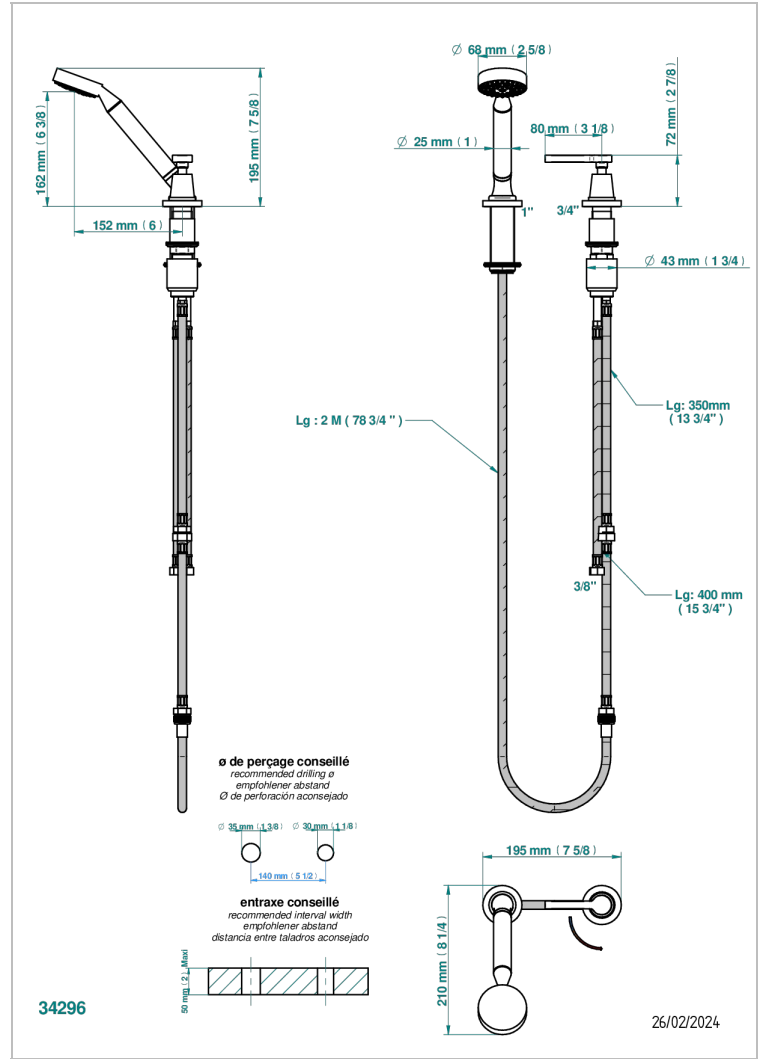

# SPIRIT CON MANETAS

G58-6532/60A

THG  
PARIS

Kit monomando de peluquería : monomando con cartucho progresivo, con teleducha sobre encimera, mando de estilo, soporte y flexo de 2m

## CARACTERÍSTICAS

- ACS : 22ACCLY009

Níquel mate - C01  
Níquel viejo - H28  
Pvd blush - H62  
Pvd blush mate - H60  
Pvd color latón - H49  
Pvd color latón mate - H50

Pvd color níquel - H55  
Pvd color níquel mate - H56  
Pvd color oro - H52  
Pvd color oro mate - H53  
Pvd grafito - H64  
Pvd grafito mate - H65