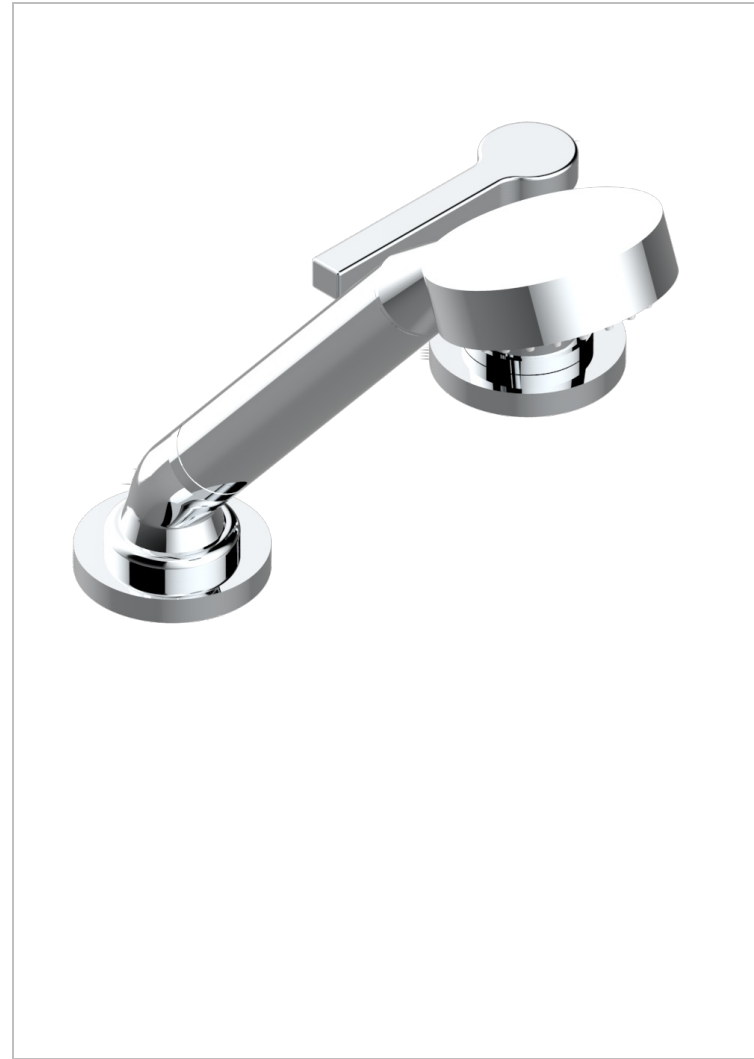

# SPIRIT CON MANETAS

G58-6532/60A

THG  
PARIS

Kit monomando de peluquería : monomando con cartucho progresivo, con teleducha sobre encimera, mando de estilo, soporte y flexo de 2m

## CARACTERÍSTICAS

- ACS : 22ACCLY009