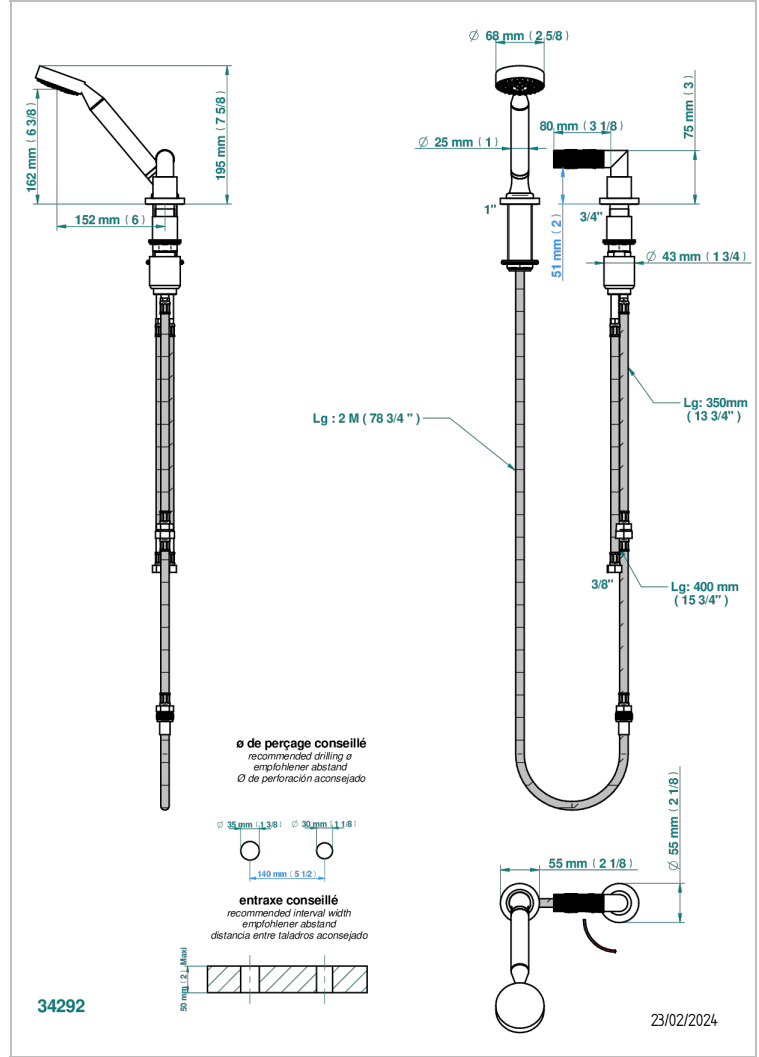

BAMBOU CRISTAL CLARO

A35-6532/60A

THG
PARIS

Kit monomando de peluquería : monomando con cartucho progresivo, con teleducha sobre encimera, mando de estilo, soporte y flexo de 2m

CARACTERÍSTICAS

- ACS : 22ACCLY009

ESPECIFICACIONES TÉCNICAS

- Recommandé : 3 bars (max. 5 bars) - Advised : 43,5 psi (max. 72 psi)
- 9,5 l/min à 3 bars (2.5 gpm at 43.5 psi)

ESTÁNDAR

ACABADOS DISPONIBLES

Bronce claro - D01
Cerámica negra mate - D30
Cobre viejo mate - H07
Cromo - A02
Cromo / dorado - G02
Cromo mate - C02

Dorado - F01
Dorado mate - F07
Dorado pálido - F30
Dorado pálido mate (sin barniz) - F31
Níquel - B01
Níquel mate - C01

Níquel viejo - H28
Pvd blush - H62
Pvd blush mate - H60
Pvd color latón - H49
Pvd color latón mate - H50
Pvd color níquel - H55