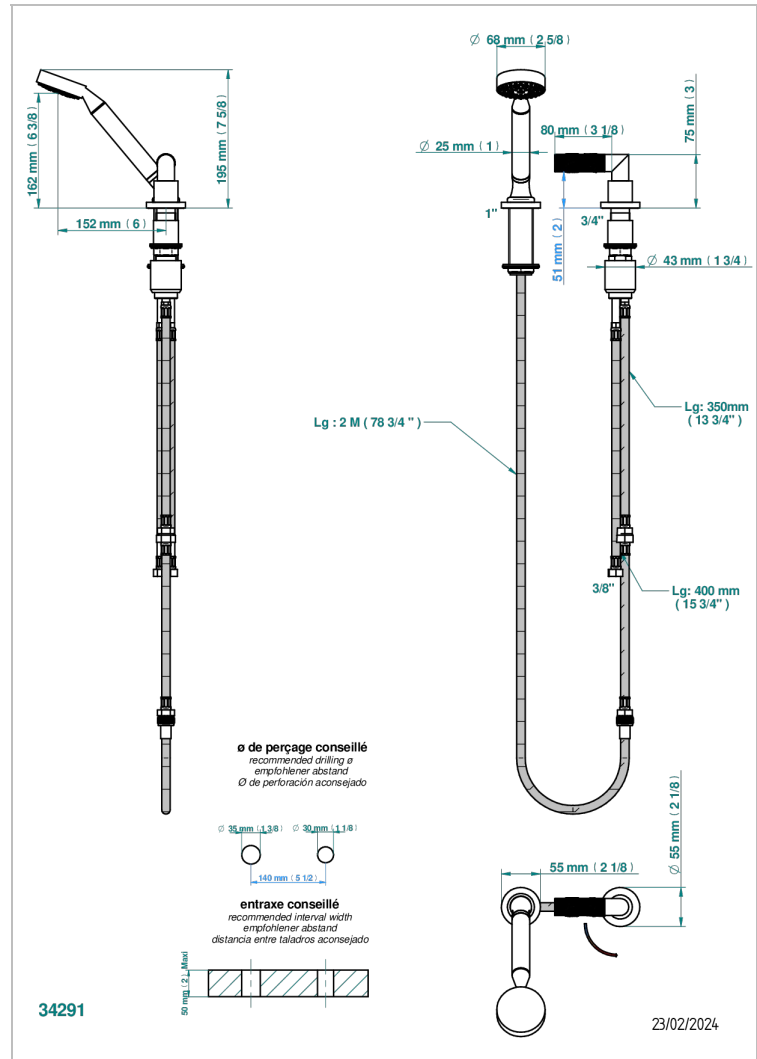

BAMBOU CRISTAL AMBAR

A34-6532/60A

Kit monomando de peluquería : monomando con cartucho progresivo, con teleducha sobre encimera, mando de estilo, soporte y flexo de 2m

THG®
PARIS

CARACTERÍSTICAS

- ACS : 22ACCLY009

ESTÁNDAR

ACABADOS DISPONIBLES

Bronce claro - D01
Cerámica negra mate - D30
Cobre viejo mate - H07
Cromo - A02
Cromo / dorado - G02
Cromo mate - C02

Dorado - F01
Dorado mate - F07
Dorado pálido - F30
Dorado pálido mate (sin barniz) - F31
Níquel - B01
Níquel mate - C01

Níquel viejo - H28
Pvd blush - H62
Pvd blush mate - H60
Pvd color latón - H49
Pvd color latón mate - H50
Pvd color níquel - H55

Pvd color níquel mate - H56
Pvd color oro - H52
Pvd color oro mate - H53
Pvd grafito - H64
Pvd grafito mate - H65
Pvd marrón bronce - F33

Pvd marrón bronce mate - F34
Pvd umber - H66
Pvd umber mate - H67

ESPECIFICACIONES TÉCNICAS

- Recommandé : 3 bars (max. 5 bars) - Advised : 43,5 psi (max. 72 psi)
- 9,5 l/min à 3 bars (2.5 gpm at 43.5 psi)