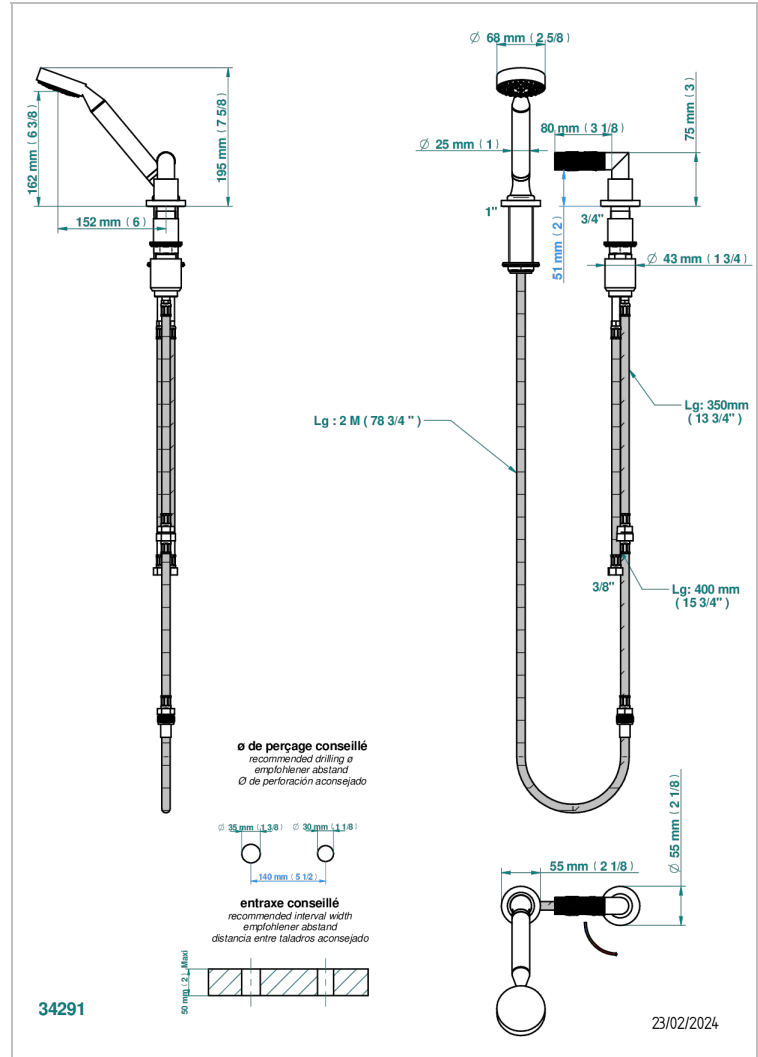

BAMBOU CRISTAL AMBRE

A34-6532/60A

THG[®]
PARIS

Mitigeur à cartouche progressive avec croisillon de style, douchette, coulant et flexible 2 m

CARACTÉRISTIQUES

- Douchette alimentée par un mitigeur progressif pour plus de confort
- Flexible métallique 2 m double agrafage avec système de changement par le dessus
- Douchette en laiton avec tapis Easyclean, réducteur de débit et clapet anti-retour
- ACS : 22ACCLY009

CERTIFICATIONS

SPÉCIFICATIONS TECHNIQUES

- Recommandé : 3 bars (max. 5 bars) - Advised : 43,5 psi (max. 72 psi)
- 9,5 l/min à 3 bars (2.5 gpm at 43.5 psi)

FINITIONS DISPONIBLES

Bronze clair - D01
Chromé - A02
Chromé / doré - G02
Chromé mat - C02
Doré brillant - F01
Doré mat - F07

Nickel brillant - B01
Nickel mat - C01
Noir mat céramique - D30
Or pâle - F30
Or pâle mat - F31
Pvd blush - H62

Pvd blush mat - H60
Pvd couleur bronze brown - F33
Pvd couleur bronze brown - mat - F34
Pvd couleur doré - H52
Pvd couleur doré mat - H53
Pvd couleur laiton - H49

Pvd couleur laiton mat - H50
Pvd couleur nickel - H55
Pvd couleur nickel mat - H56
Pvd graphite - H64
Pvd graphite mat - H65
Pvd umber - H66

Pvd umber mat - H67
Vieux cuivre rouge mat - H07
Vieux nickel - H28