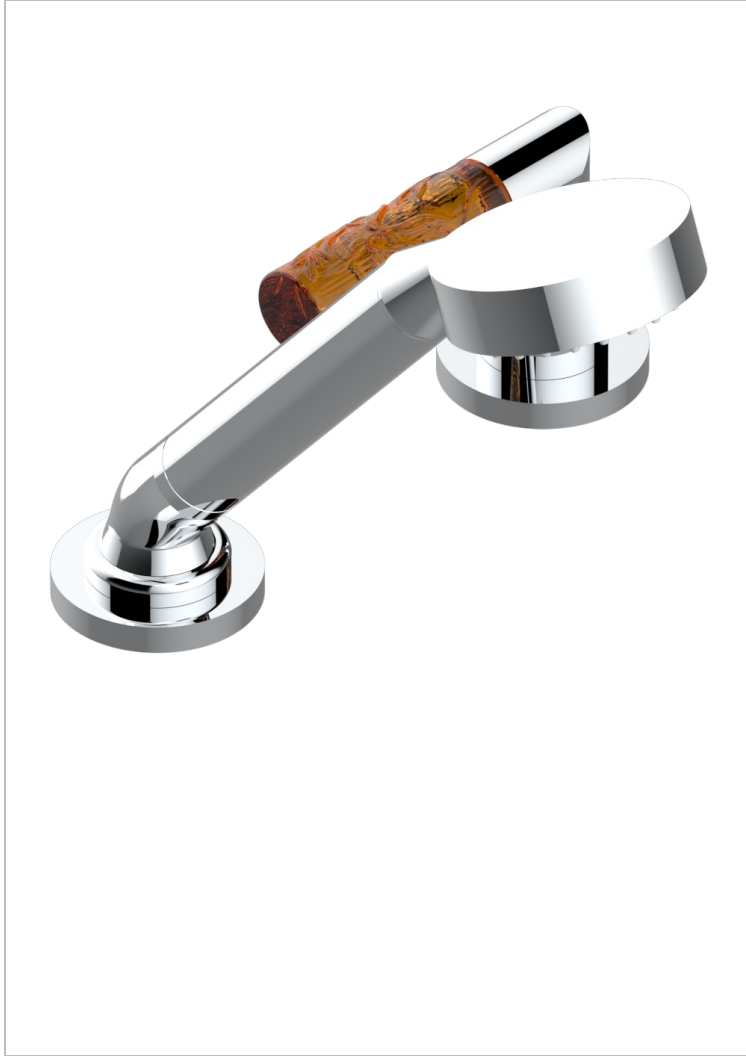

BAMBOU CRISTAL AMBRE

A34-6532/60A

THG[®]
PARIS

Mitigeur à cartouche progressive avec croisillon de style, douchette, coulant et flexible 2 m

CARACTÉRISTIQUES

- Douchette alimentée par un mitigeur progressif pour plus de confort
- Flexible métallique 2 m double agrafage avec système de changement par le dessus
- Douchette en laiton avec tapis Easyclean, réducteur de débit et clapet anti-retour
- ACS : 22ACCLY009

CERTIFICATIONS

SPÉCIFICATIONS TECHNIQUES

- Recommandé : 3 bars (max. 5 bars) - Advised : 43,5 psi (max. 72 psi)
- 9,5 l/min à 3 bars (2.5 gpm at 43.5 psi)

FINITIONS DISPONIBLES

Bronze clair - D01
Chromé - A02
Chromé / doré - G02
Chromé mat - C02
Doré brillant - F01
Doré mat - F07

Nickel brillant - B01
Nickel mat - C01
Noir mat céramique - D30
Or pâle - F30
Or pâle mat - F31
Pvd blush - H62

Pvd blush mat - H60
Pvd couleur bronze brown - F33
Pvd couleur bronze brown - mat - F34
Pvd couleur doré - H52
Pvd couleur doré mat - H53
Pvd couleur laiton - H49