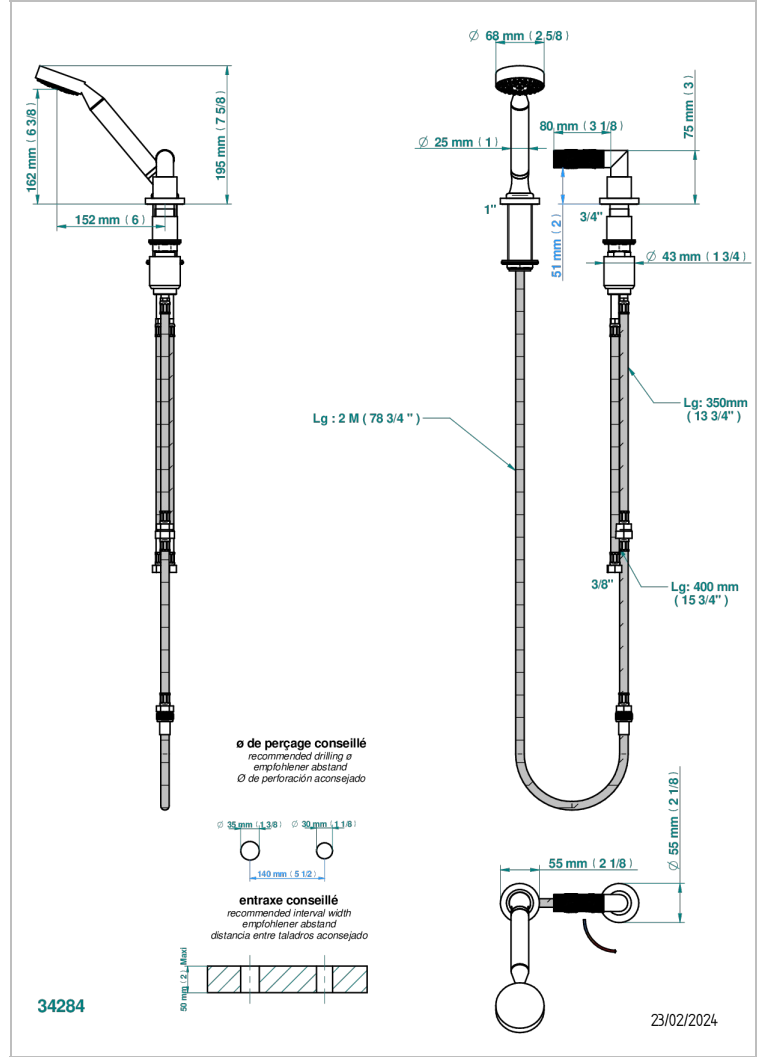

BAMBOU CRISTAL NEGRO

A33-6532/60A

THG[®]
PARIS

Kit monomando de peluquería : monomando con cartucho progresivo, con teleducha sobre encimera, mando de estilo, soporte y flexo de 2m

CARACTERÍSTICAS

- ACS : 22ACCLY009

ESTÁNDAR

ACABADOS DISPONIBLES

Bronce claro - D01
Cerámica negra mate - D30
Cobre viejo mate - H07
Cromo - A02
Cromo / dorado - G02
Cromo mate - C02

Dorado - F01
Dorado mate - F07
Dorado pálido - F30
Dorado pálido mate (sin barniz) - F31
Níquel - B01
Níquel mate - C01

Níquel viejo - H28
Pvd blush - H62
Pvd blush mate - H60
Pvd color latón - H49
Pvd color latón mate - H50
Pvd color níquel - H55

Pvd color níquel mate - H56
Pvd color oro - H52
Pvd color oro mate - H53
Pvd grafito - H64
Pvd grafito mate - H65
Pvd marrón bronce - F33

Pvd marrón bronce mate - F34
Pvd umber - H66
Pvd umber mate - H67

ESPECIFICACIONES TÉCNICAS

- Recommandé : 3 bars (max. 5 bars) - Advised : 43,5 psi (max. 72 psi)
- 9,5 l/min à 3 bars (2.5 gpm at 43.5 psi)