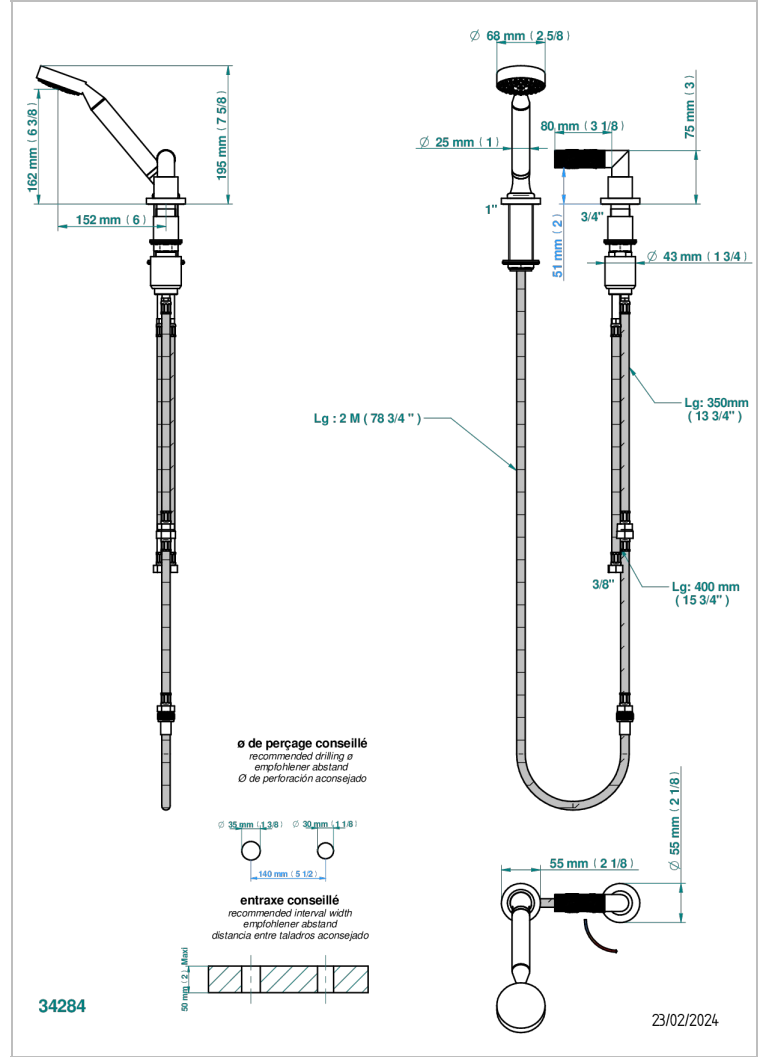

BAMBOU CRISTAL NEGRO

A33-6532/60A

THG[®]
PARIS

Kit monomando de peluquería : monomando con cartucho progresivo, con teleducha sobre encimera, mando de estilo, soporte y flexo de 2m

CARACTERÍSTICAS

- ACS : 22ACCLY009

ESTÁNDAR

ACABADOS DISPONIBLES

Bronce claro - D01
Cerámica negra mate - D30
Cobre viejo mate - H07
Cromo - A02
Cromo / dorado - G02
Cromo mate - C02

Dorado - F01
Dorado mate - F07
Dorado pálido - F30
Dorado pálido mate (sin barniz) - F31
Níquel - B01
Níquel mate - C01

Níquel viejo - H28
Pvd blush - H62
Pvd blush mate - H60
Pvd color latón - H49
Pvd color latón mate - H50
Pvd color níquel - H55

Pvd color níquel mate - H56
Pvd color oro - H52
Pvd color oro mate - H53
Pvd grafito - H64
Pvd grafito mate - H65
Pvd marrón bronce - F33

Pvd marrón bronce mate - F34
Pvd umber - H66
Pvd umber mate - H67

ESPECIFICACIONES TÉCNICAS

- Recommandé : 3 bars (max. 5 bars) - Advised : 43,5 psi (max. 72 psi)
- 9,5 l/min à 3 bars (2.5 gpm at 43.5 psi)