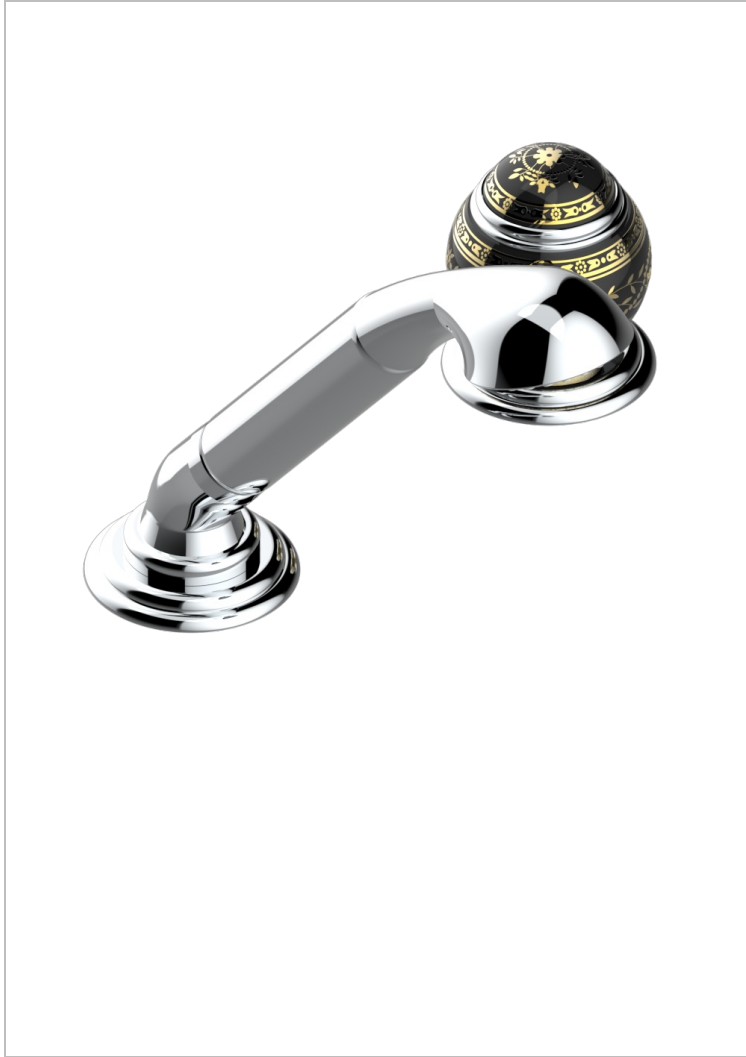

# MARQUISE DECORACION EN ORO

A7F-6532/60A

THG  
PARIS

Kit monomando de peluquería : monomando con cartucho progresivo, con teleducha sobre encimera, mando de estilo, soporte y flexo de 2m

## CARACTERÍSTICAS

- ACS : 22ACCLY009

## ACABADOS DISPONIBLES

Bronce claro - D01  
Cerámica negra mate - D30  
Cobre viejo mate - H07  
Cromo - A02  
Cromo / dorado - G02  
Cromo mate - C02

Dorado - F01  
Dorado mate - F07  
Dorado pálido - F30  
Dorado pálido mate (sin barniz) - F31  
Níquel - B01  
Níquel mate - C01