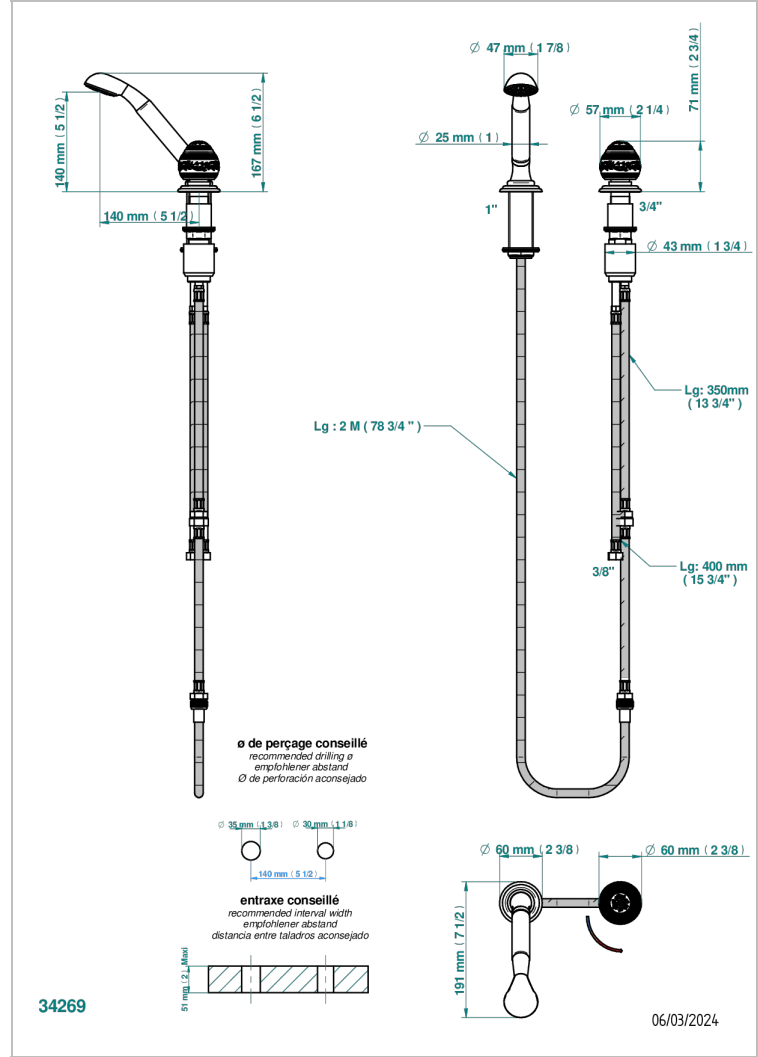

# MARQUISE DECORACION EN ORO

A7F-6532/60A

THG  
PARIS

Kit monomando de peluquería : monomando con cartucho progresivo, con teleducha sobre encimera, mando de estilo, soporte y flexo de 2m

## CARACTERÍSTICAS

- ACS : 22ACCLY009

Níquel viejo - H28  
Pvd blush - H62  
Pvd blush mate - H60  
Pvd color latón - H49  
Pvd color latón mate - H50  
Pvd color níquel - H55

Pvd color níquel mate - H56  
Pvd color oro - H52  
Pvd color oro mate - H53  
Pvd grafito - H64  
Pvd grafito mate - H65  
Pvd marrón bronce - F33