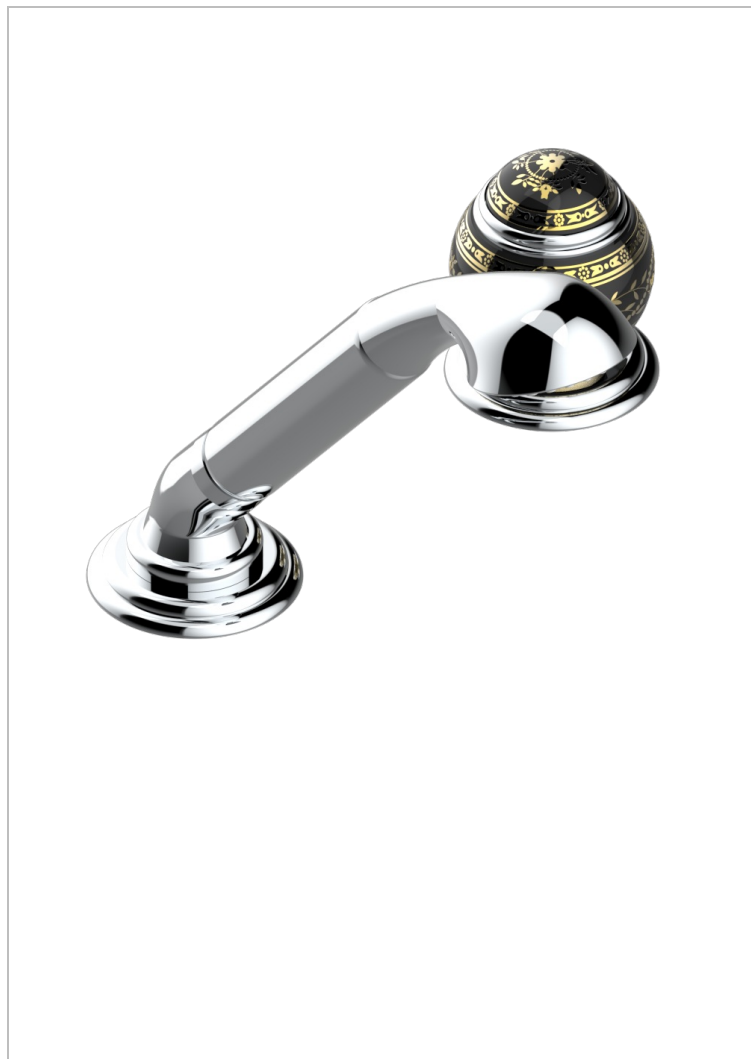

# MARQUISE, DEKOR GOLD

A7F-6532/60A

Progressiver Einhebelmischer zur Standmontage mit Brausegarnitur, Schlupfrohr, Schlauch 2 m und drehbarem Bedienungsgriff passend zur Serie

THG  
PARIS

## VERFÜGBARE OBERFLÄCHEN

Altnickel - H28  
Blassgold - F30  
Blassgold matt unlackiert - F31  
Bronze hell - D01  
Chrom - A02  
Chrom / gold - G02

Chrom matt - C02  
Gold - F01  
Gold matt - F07  
Kupfer altrot matt lackiert - H07  
Mattschwarz keramik - D30  
Nickel matt - C01