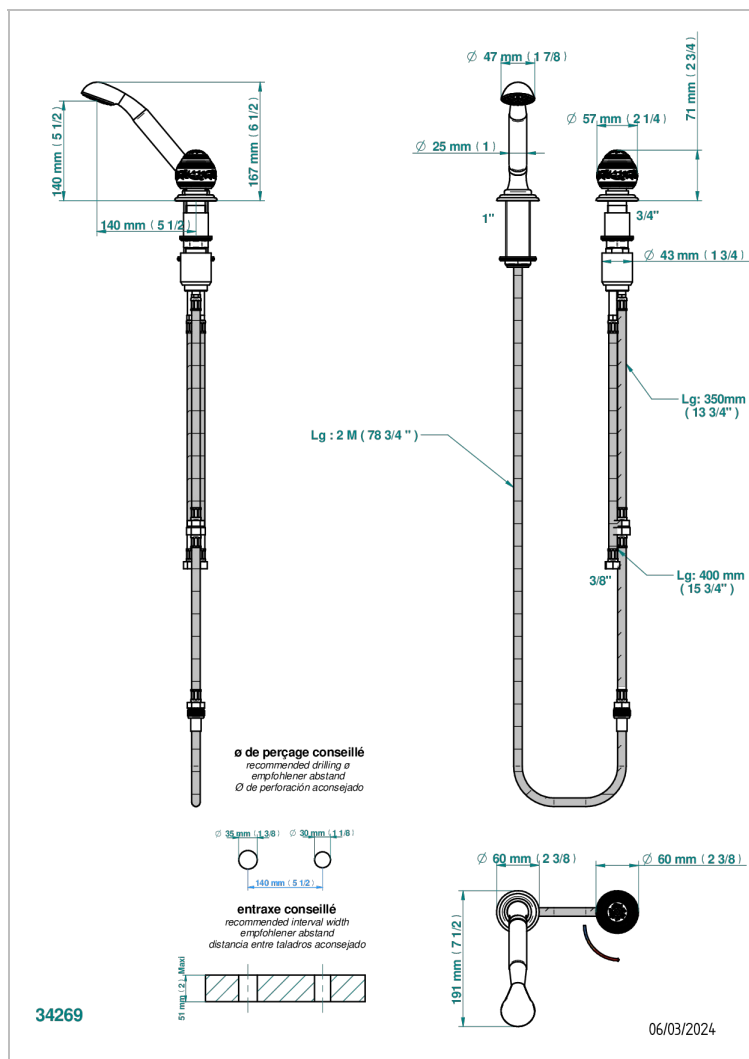

# MARQUISE, DEKOR GOLD

A7F-6532/60A

Progressiver Einhebelmischer zur Standmontage mit Brausegarnitur, Schlupfrohr, Schlauch 2 m und drehbarem Bedienungsgriff passend zur Serie

THG  
PARIS

## VERFÜGBARE OBERFLÄCHEN

Altnickel - H28  
Blassgold - F30  
Blassgold matt unlackiert - F31  
Bronze hell - D01  
Chrom - A02  
Chrom / gold - G02

Chrom matt - C02  
Gold - F01  
Gold matt - F07  
Kupfer altrot matt lackiert - H07  
Mattschwarz keramik - D30  
Nickel matt - C01