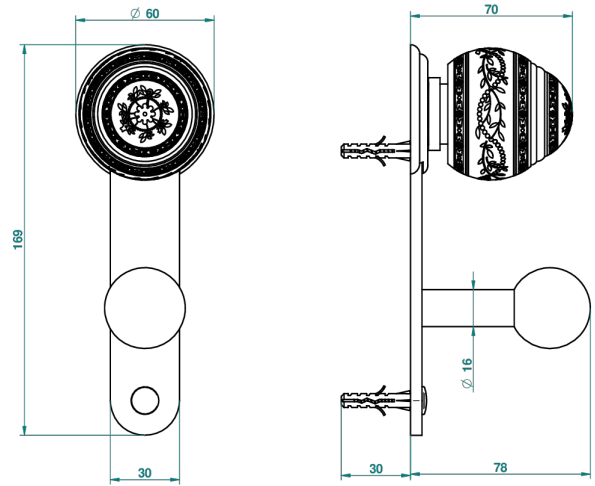

MARQUISE GOLD DECOR

A7F-517

浴衣钩

THG®
PARIS

34268

31/05/2010

特色

- Marquise Gold decor
- 浴衣钩

可选饰面

Black ceram - D30
Blush PVD - H62
Graphite PVD - H64
Matt Umber PVD - H67
Matt blush PVD - H60
Matt graphite PVD - H65

PVD哑光棕铜 - F34
PVD哑光金 - H53
PVD哑光铜 - H50
PVD哑光镍 - H56
PVD抛光铜 - H49
PVD棕铜 - F33

PVD金色 - H52
PVD镍 - H55
Umber PVD - H66
哑光复古铜 - H07
哑光浅金 - F31
哑光金 - F07

哑光铬 - C02
哑光镍 - C01
复古镍 - H28
抛光金 (24K金) - F01
抛光铬 - A02
抛光铬/抛光金 - G02

抛光镍 - B01
浅金 - F30
漆面铜 - D01