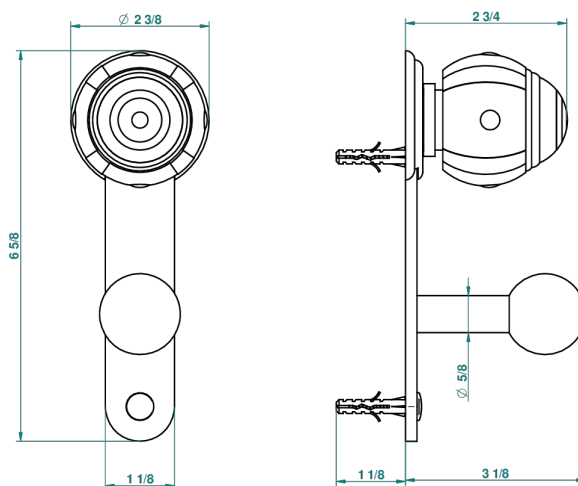

A7A-517

Percha de baño

34266

31/05/2010

CARACTERÍSTICAS

- Ithaque decoración en oro
- Percha de baño

ACABADOS DISPONIBLES

Bronce claro - D01
Cerámica negra mate - D30
Cobre viejo mate - H07
Cromo - A02
Cromo / dorado - G02
Cromo mate - C02

Dorado - F01
Dorado mate - F07
Dorado pálido - F30
Dorado pálido mate (sin barniz) - F31
Níquel - B01
Níquel mate - C01

Níquel viejo - H28
Pvd blush - H62
Pvd blush mate - H60
Pvd color latón - H49
Pvd color latón mate - H50
Pvd color níquel - H55

Pvd color níquel mate - H56
Pvd color oro - H52
Pvd color oro mate - H53
Pvd grafito - H64
Pvd grafito mate - H65
Pvd marrón bronce - F33

Pvd marrón bronce mate - F34
Pvd umber - H66
Pvd umber mate - H67