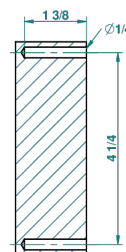

A7A-517

Percha de baño

34266

31/05/2010

CARACTERÍSTICAS

- Ithaque decoración en oro
- Percha de baño

ACABADOS DISPONIBLES

Bronce claro - D01
Cerámica negra mate - D30
Cobre viejo mate - H07
Cromo - A02
Cromo / dorado - G02
Cromo mate - C02

Dorado - F01
Dorado mate - F07
Dorado pálido - F30
Dorado pálido mate (sin barniz) - F31
Níquel - B01
Níquel mate - C01

Níquel viejo - H28
Pvd blush - H62
Pvd blush mate - H60
Pvd color latón - H49
Pvd color latón mate - H50
Pvd color níquel - H55

Pvd color níquel mate - H56
Pvd color oro - H52
Pvd color oro mate - H53
Pvd grafito - H64
Pvd grafito mate - H65
Pvd marrón bronce - F33

Pvd marrón bronce mate - F34
Pvd umber - H66
Pvd umber mate - H67