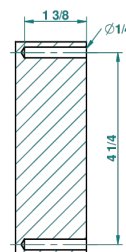

34266

31/05/2010

CARACTERÍSTICAS

- Ithaque decoración en oro
- Percha de baño

ACABADOS DISPONIBLES

Bronce claro - D01
Cerámica negra mate - D30
Cobre viejo mate - H07
Cromo - A02
Cromo / dorado - G02
Cromo mate - C02

Dorado - F01
Dorado mate - F07
Dorado pálido - F30
Dorado pálido mate (sin barniz) - F31
Níquel - B01
Níquel mate - C01

Níquel viejo - H28
Pvd blush - H62
Pvd blush mate - H60
Pvd color latón - H49
Pvd color latón mate - H50
Pvd color níquel - H55

Pvd color níquel mate - H56
Pvd color oro - H52
Pvd color oro mate - H53
Pvd grafito - H64
Pvd grafito mate - H65
Pvd marrón bronce - F33

Pvd marrón bronce mate - F34
Pvd umber - H66
Pvd umber mate - H67