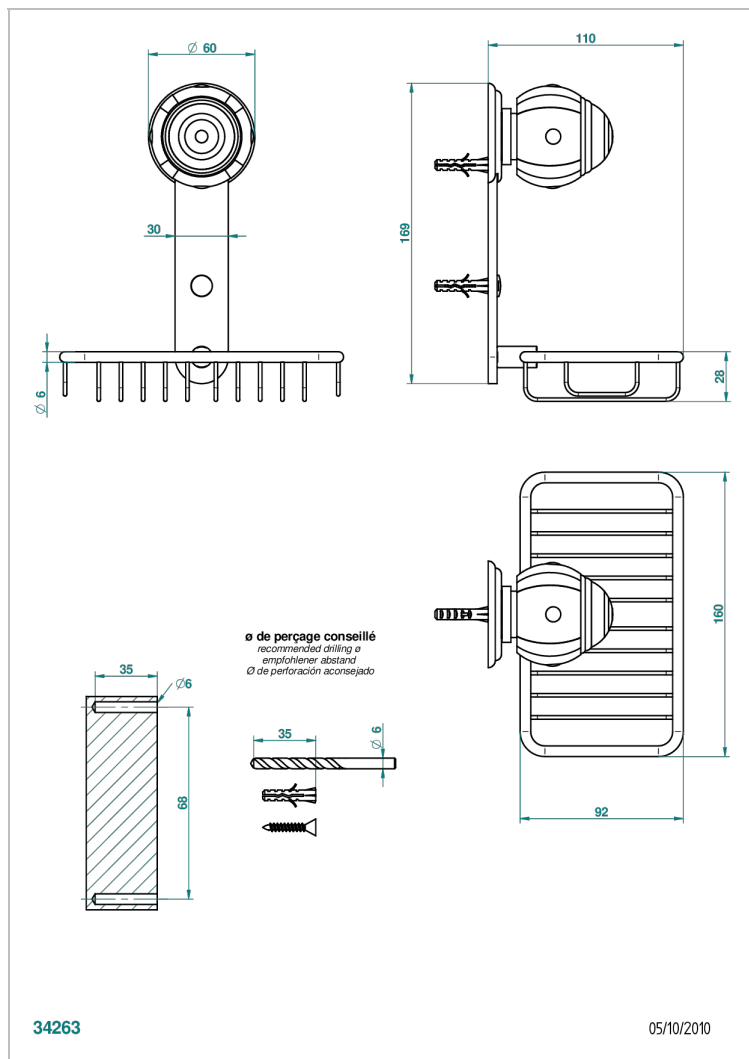

ITHAQUE DECORACION EN ORO

A7A-620

Jabonera mural para ducha con rosetón 160x95 mm

THG[®]
PARIS

CARACTERÍSTICAS

- Ithaque decoración en oro
- Jabonera mural para ducha con rosetón 160x95 mm

ACABADOS DISPONIBLES