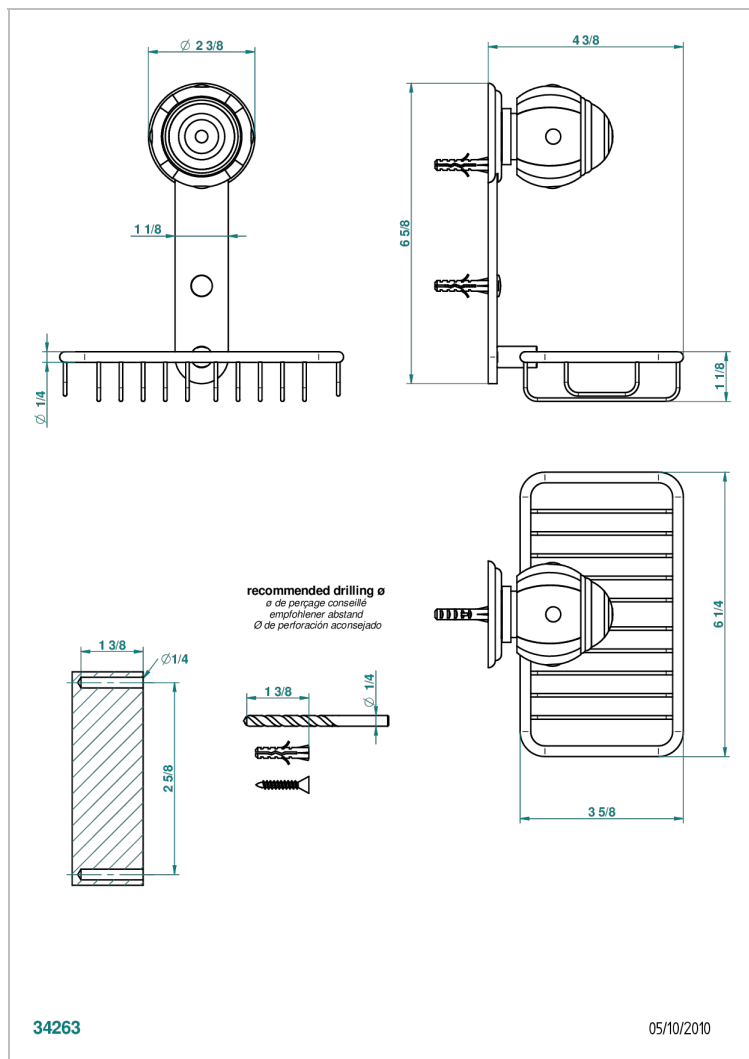

ITHAQUE DECORACION EN ORO

A7A-620

Jabonera mural para ducha con rosetón 160x95 mm

THG[®]
PARIS

CARACTERÍSTICAS

- Ithaque decoración en oro
- Jabonera mural para ducha con rosetón 160x95 mm

ACABADOS DISPONIBLES