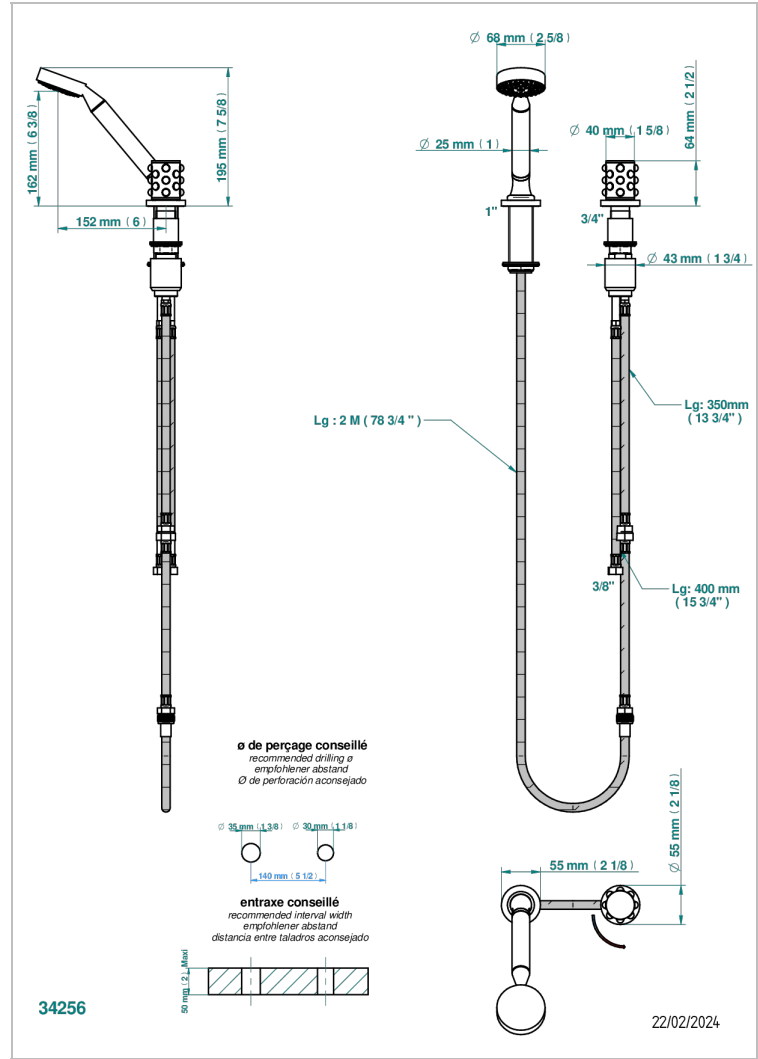

MOSSI CRISTAL NEGRO

A2N-6532/60A

THG[®]
PARIS

Kit monomando de peluquería : monomando con cartucho progresivo, con teleducha sobre encimera, mando de estilo, soporte y flexo de 2m

CARACTERÍSTICAS

- ACS : 22ACCLY009

ESPECIFICACIONES TÉCNICAS

- Recommandé : 3 bars (max. 5 bars) - Advised : 43,5 psi (max. 72 psi)
- 9,5 l/min à 3 bars (2.5 gpm at 43.5 psi)

ESTÁNDAR

ACABADOS DISPONIBLES

Bronce claro - D01
Cerámica negra mate - D30
Cobre viejo mate - H07
Cromo - A02
Cromo / dorado - G02
Cromo mate - C02

Dorado - F01
Dorado mate - F07
Dorado pálido - F30
Dorado pálido mate (sin barniz) - F31
Níquel - B01
Níquel mate - C01

Níquel viejo - H28
Pvd blush - H62
Pvd blush mate - H60
Pvd color latón - H49
Pvd color latón mate - H50
Pvd color níquel - H55