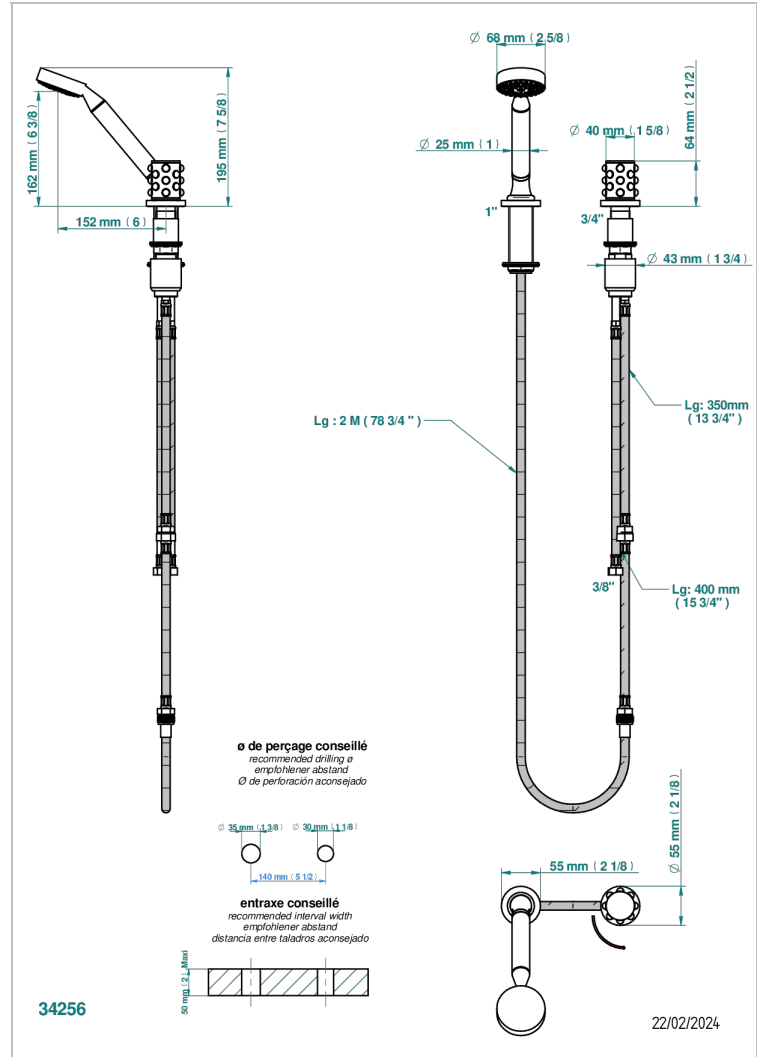

# MOSSI CRISTAL CLAIR

A2N-6532/60A

Mitigeur à cartouche progressive avec croisillon de style, douchette, coulant et flexible 2 m

THG<sup>®</sup>  
PARIS

## CARACTÉRISTIQUES

- Douchette alimentée par un mitigeur progressif pour plus de confort
- Flexible métallique 2 m double agrafage avec système de changement par le dessus
- Douchette en laiton avec tapis Easyclean, réducteur de débit et clapet anti-retour
- ACS : 22ACCLY009