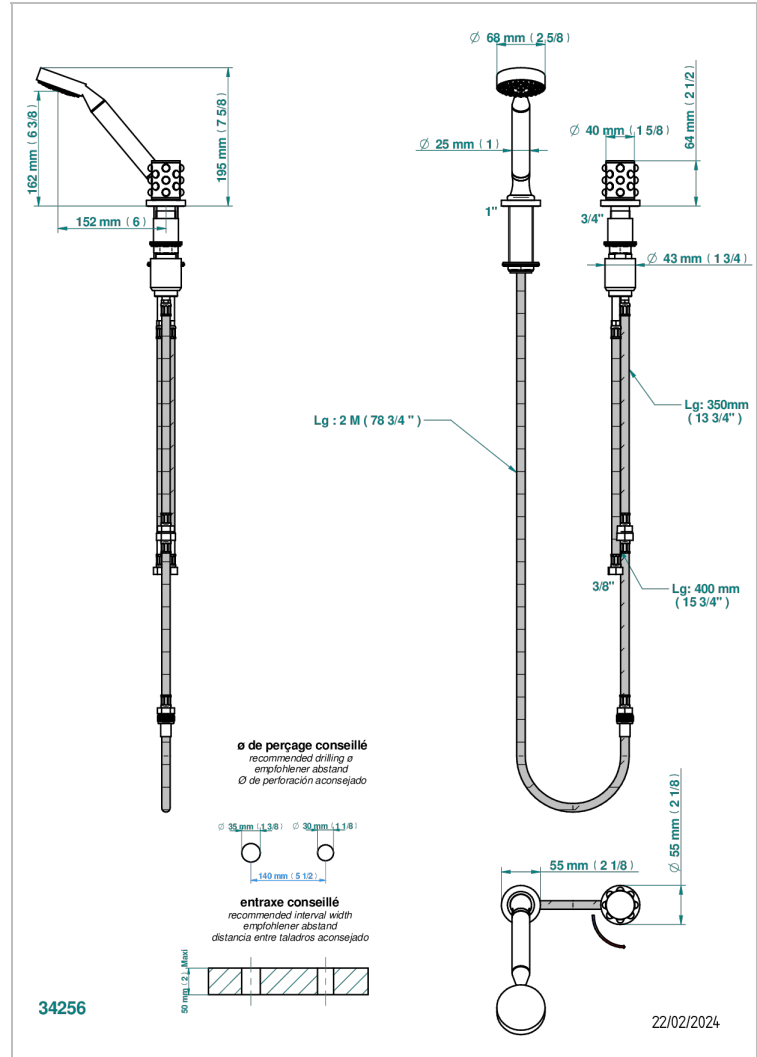

MOSSI CRISTAL NEGRO

A2N-6532/60A

THG[®]
PARIS

Kit monomando de peluquería : monomando con cartucho progresivo, con teleducha sobre encimera, mando de estilo, soporte y flexo de 2m

CARACTERÍSTICAS

- ACS : 22ACCLY009

ESPECIFICACIONES TÉCNICAS

- Recommandé : 3 bars (max. 5 bars) - Advised : 43,5 psi (max. 72 psi)
- 9,5 l/min à 3 bars (2.5 gpm at 43.5 psi)

ESTÁNDAR

ACABADOS DISPONIBLES

Bronce claro - D01
Cerámica negra mate - D30
Cobre viejo mate - H07
Cromo - A02
Cromo / dorado - G02
Cromo mate - C02

Dorado - F01
Dorado mate - F07
Dorado pálido - F30
Dorado pálido mate (sin barniz) - F31
Níquel - B01
Níquel mate - C01

Níquel viejo - H28
Pvd blush - H62
Pvd blush mate - H60
Pvd color latón - H49
Pvd color latón mate - H50
Pvd color níquel - H55