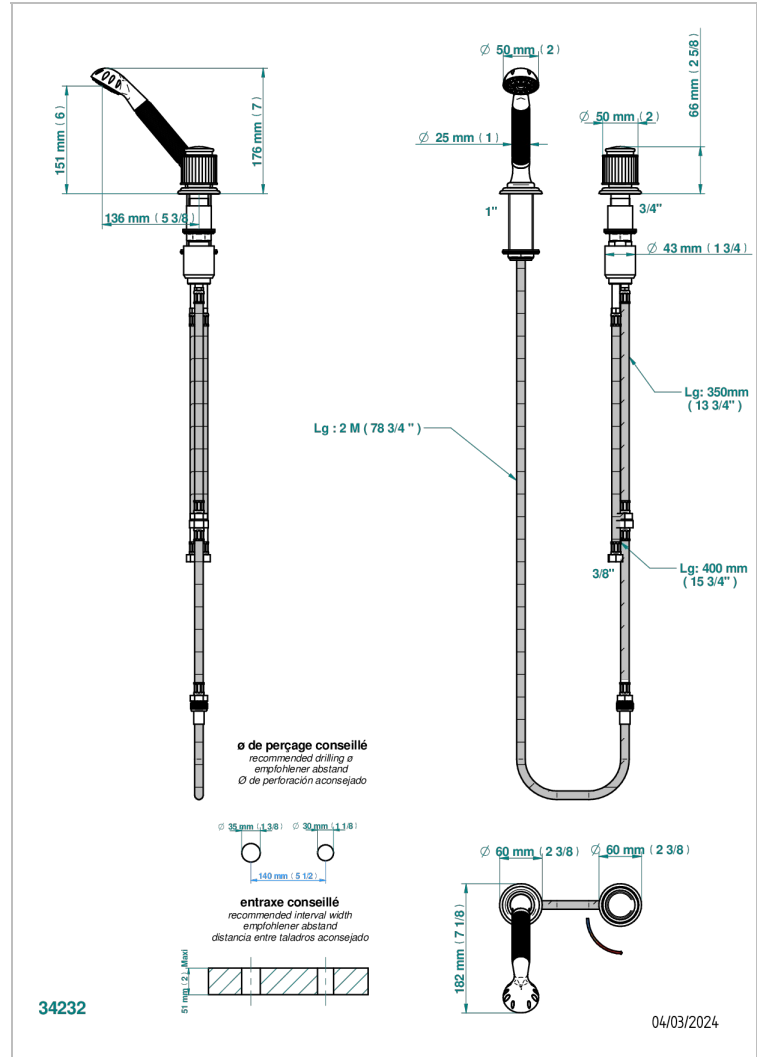

Kit monomando de peluquería : monomando con cartucho progresivo, con teleducha sobre encimera, mando de estilo, soporte y flexo de 2m

## CARACTERÍSTICAS

- ACS : 22ACCLY009