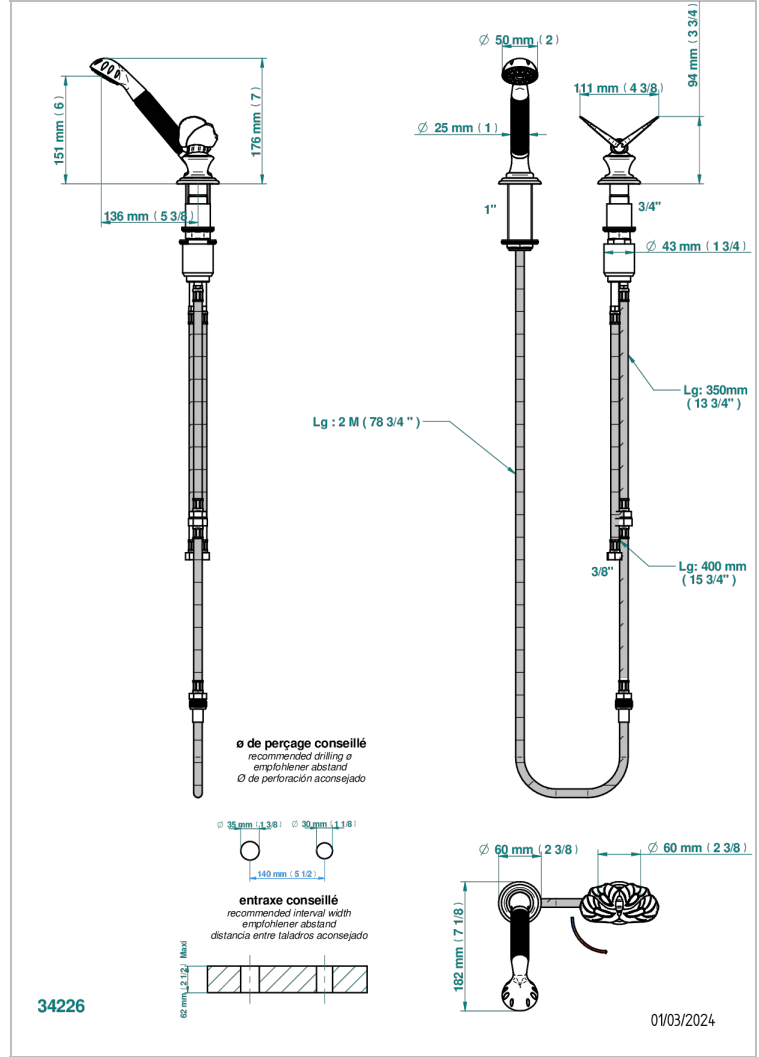

Kit monomando de peluquería : monomando con cartucho progresivo, con teleducha sobre encimera, mando de estilo, soporte y flexo de 2m

CARACTERÍSTICAS

- ACS : 22ACCLY009

ESPECIFICACIONES TÉCNICAS

- Recommandé : 3 bars (max. 5 bars) - Advised : 43,5 psi (max. 72 psi)
- 9,5 l/min à 3 bars (2.5 gpm at 43.5 psi)

ESTÁNDAR

ACABADOS DISPONIBLES

Bronce claro - D01
 Cerámica negra mate - D30
 Cobre viejo mate - H07
 Cromo - A02
 Cromo / dorado - G02
 Cromo mate - C02

Dorado - F01
 Dorado mate - F07
 Dorado pálido - F30
 Dorado pálido mate (sin barniz) - F31
 Níquel - B01
 Níquel mate - C01

Níquel viejo - H28
 Pvd blush - H62
 Pvd blush mate - H60
 Pvd color latón - H49
 Pvd color latón mate - H50
 Pvd color níquel - H55

Pvd color níquel mate - H56
 Pvd color oro - H52
 Pvd color oro mate - H53
 Pvd grafito - H64
 Pvd grafito mate - H65
 Pvd marrón bronce - F33

Pvd marrón bronce mate - F34
 Pvd umber - H66
 Pvd umber mate - H67