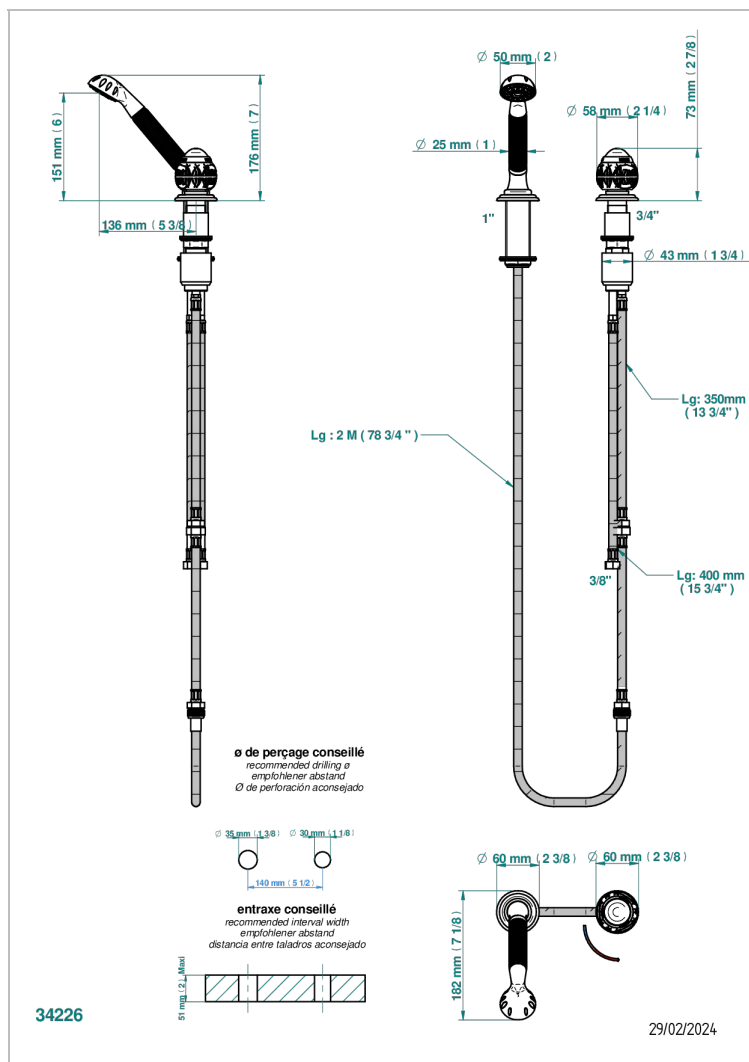

PANTHERE CRISTAL CLARO

A2H-6532/60A

Kit monomando de peluqueria : monomando con cartucho progresivo, con teleducha sobre encimera, mando de estilo, soporte y flexo de 2m

THG[®]
PARIS

CARACTERÍSTICAS

- ACS : 22ACCLY009

ESPECIFICACIONES TÉCNICAS

- Recommandé : 3 bars (max. 5 bars) - Advised : 43,5 psi (max. 72 psi)
- 9,5 l/min à 3 bars (2.5 gpm at 43.5 psi)

ESTÁNDAR

ACABADOS DISPONIBLES

Bronce claro - D01
Cerámica negra mate - D30
Cobre viejo mate - H07
Cromo - A02
Cromo / dorado - G02
Cromo mate - C02

Dorado - F01
Dorado mate - F07
Dorado pálido - F30
Dorado pálido mate (sin barniz) - F31
Níquel - B01
Níquel mate - C01

Níquel viejo - H28
Pvd blush - H62
Pvd blush mate - H60
Pvd color latón - H49
Pvd color latón mate - H50
Pvd color níquel - H55

Pvd color níquel mate - H56
Pvd color oro - H52
Pvd color oro mate - H53
Pvd grafito - H64
Pvd grafito mate - H65
Pvd marrón bronce - F33

Pvd marrón bronce mate - F34
Pvd umber - H66
Pvd umber mate - H67