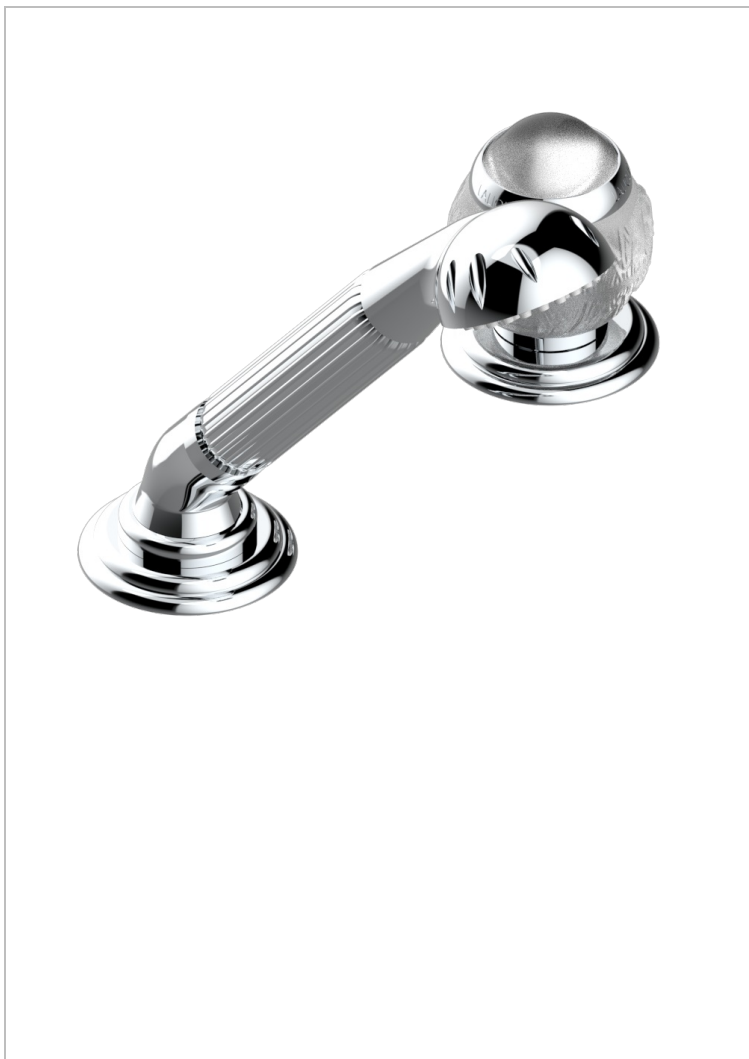

PANTHERE CRISTAL CLARO

A2H-6532/60A

Kit monomando de peluqueria : monomando con cartucho progresivo, con teleducha sobre encimera, mando de estilo, soporte y flexo de 2m

THG[®]
PARIS

CARACTERÍSTICAS

- ACS : 22ACCLY009

ESPECIFICACIONES TÉCNICAS

- Recommandé : 3 bars (max. 5 bars) - Advised : 43,5 psi (max. 72 psi)
- 9,5 l/min à 3 bars (2.5 gpm at 43.5 psi)

ESTÁNDAR

ACABADOS DISPONIBLES

Bronce claro - D01
Cerámica negra mate - D30
Cobre viejo mate - H07
Cromo - A02
Cromo / dorado - G02
Cromo mate - C02

Dorado - F01
Dorado mate - F07
Dorado pálido - F30
Dorado pálido mate (sin barniz) - F31
Níquel - B01
Níquel mate - C01

Níquel viejo - H28
Pvd blush - H62
Pvd blush mate - H60
Pvd color latón - H49
Pvd color latón mate - H50
Pvd color níquel - H55