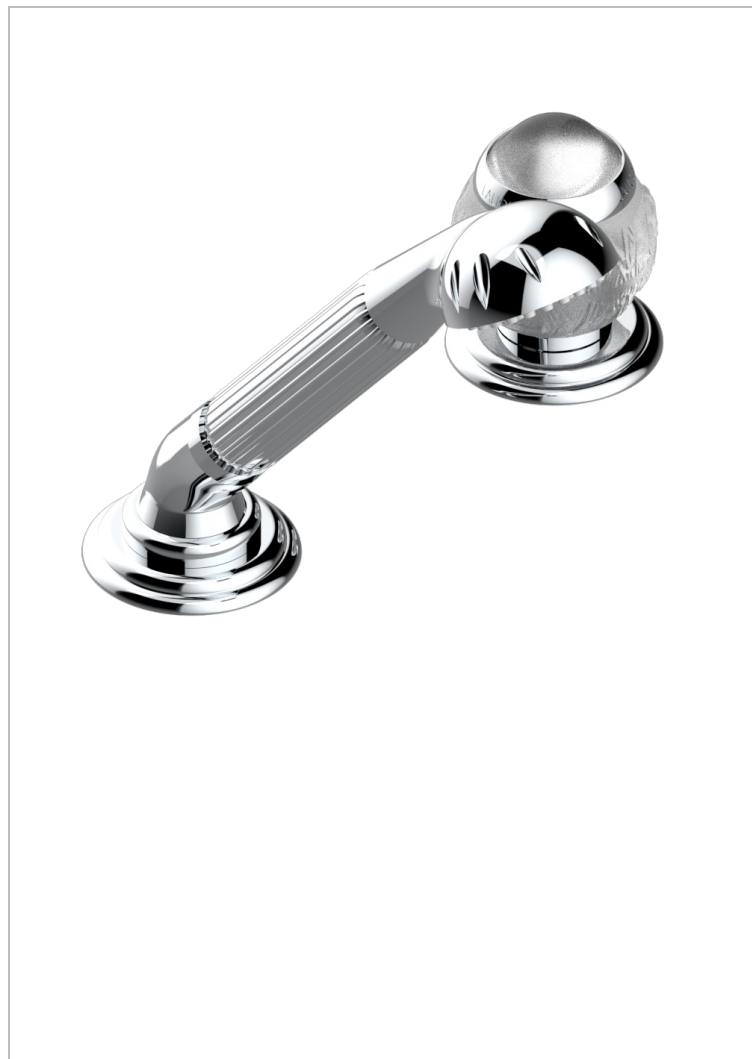

# PANTHERE CRISTAL CLARO

A2H-6532/60A

Kit monomando de peluquería : monomando con cartucho progresivo, con teleducha sobre encimera, mando de estilo, soporte y flexo de 2m

## CARACTERÍSTICAS

- ACS : 22ACCLY009

## ACABADOS DISPONIBLES

Bronce claro - D01  
Cerámica negra mate - D30  
Cobre viejo mate - H07  
Cromo - A02  
Cromo / dorado - G02  
Cromo mate - C02

Dorado - F01  
Dorado mate - F07  
Dorado pálido - F30  
Dorado pálido mate (sin barniz) - F31  
Níquel - B01  
Níquel mate - C01