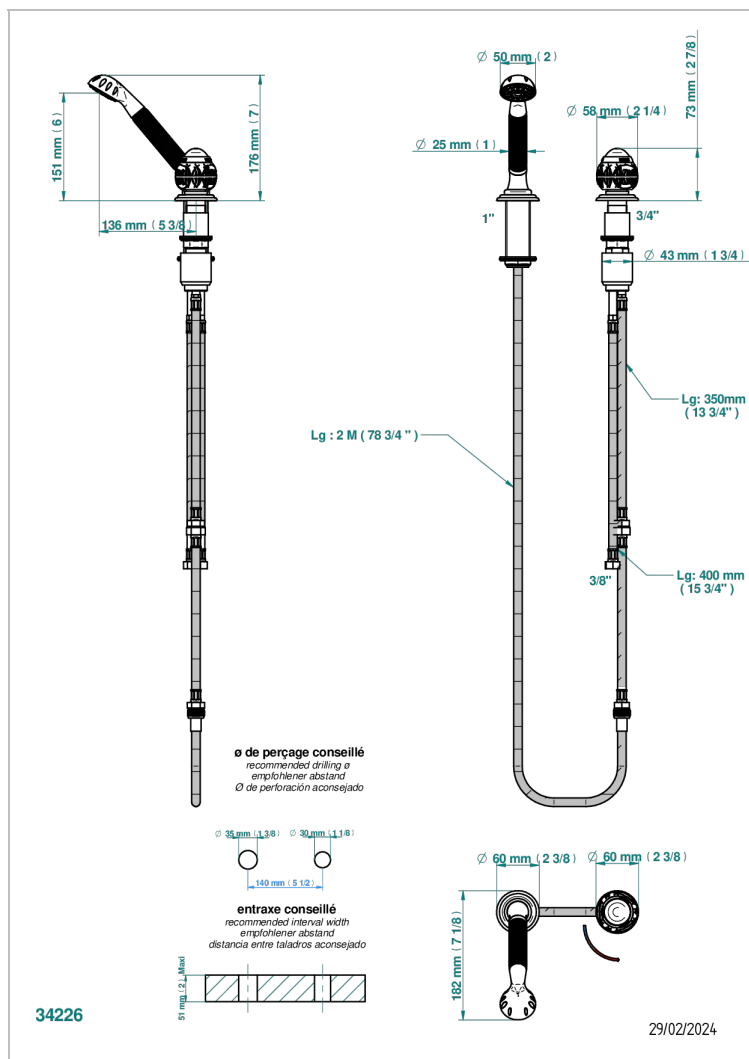

# PANTHERE CRISTAL CLARO

A2H-6532/60A

Kit monomando de peluquería : monomando con cartucho progresivo, con teleducha sobre encimera, mando de estilo, soporte y flexo de 2m

## CARACTERÍSTICAS

- ACS : 22ACCLY009

Níquel viejo - H28  
Pvd blush - H62  
Pvd blush mate - H60  
Pvd color latón - H49  
Pvd color latón mate - H50  
Pvd color níquel - H55

Pvd color níquel mate - H56  
Pvd color oro - H52  
Pvd color oro mate - H53  
Pvd grafito - H64  
Pvd grafito mate - H65  
Pvd marrón bronce - F33