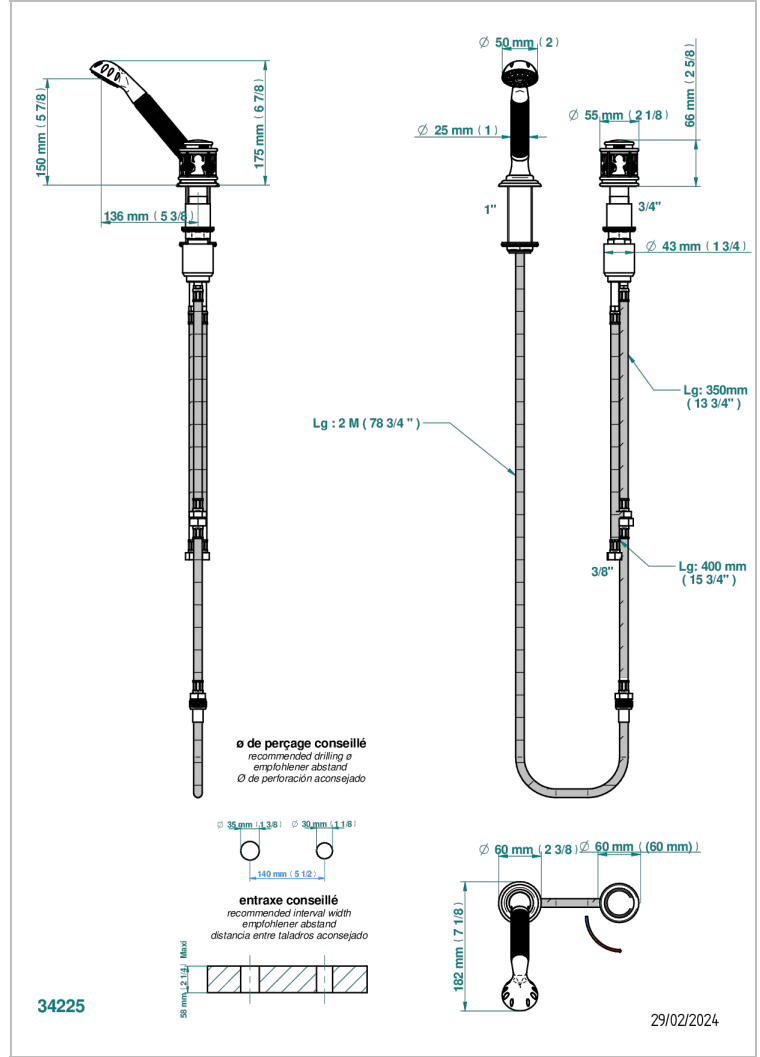

Kit monomando de peluquería : monomando con cartucho progresivo, con teleducha sobre encimera, mando de estilo, soporte y flexo de 2m

CARACTERÍSTICAS

- ACS : 22ACCLY009

ESPECIFICACIONES TÉCNICAS

- Recommandé : 3 bars (max. 5 bars) - Advised : 43,5 psi (max. 72 psi)
- 9,5 l/min à 3 bars (2.5 gpm at 43.5 psi)

ESTÁNDAR

ACABADOS DISPONIBLES

Bronce claro - D01
 Cerámica negra mate - D30
 Cobre viejo mate - H07
 Cromo - A02
 Cromo / dorado - G02
 Cromo mate - C02

Dorado - F01
 Dorado mate - F07
 Dorado pálido - F30
 Dorado pálido mate (sin barniz) - F31
 Níquel - B01
 Níquel mate - C01

Níquel viejo - H28
 Pvd blush - H62
 Pvd blush mate - H60
 Pvd color latón - H49
 Pvd color latón mate - H50
 Pvd color níquel - H55

Pvd color níquel mate - H56
 Pvd color oro - H52
 Pvd color oro mate - H53
 Pvd grafito - H64
 Pvd grafito mate - H65
 Pvd marrón bronce - F33

Pvd marrón bronce mate - F34
 Pvd umber - H66
 Pvd umber mate - H67