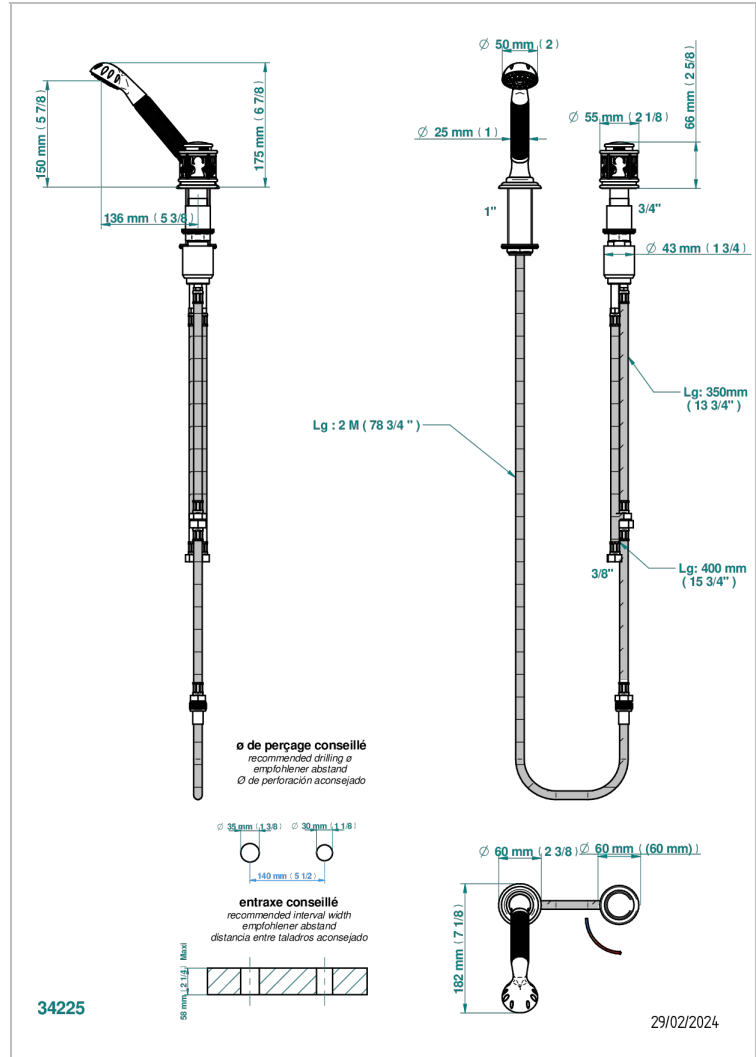

Kit monomando de peluquería : monomando con cartucho progresivo, con teleducha sobre encimera, mando de estilo, soporte y flexo de 2m

CARACTERÍSTICAS

- ACS : 22ACCLY009

ESPECIFICACIONES TÉCNICAS

- Recommandé : 3 bars (max. 5 bars) - Advised : 43,5 psi (max. 72 psi)
- 9,5 l/min à 3 bars (2.5 gpm at 43.5 psi)

ESTÁNDAR

ACABADOS DISPONIBLES

Bronce claro - D01
 Cerámica negra mate - D30
 Cobre viejo mate - H07
 Cromo - A02
 Cromo / dorado - G02
 Cromo mate - C02

Dorado - F01
 Dorado mate - F07
 Dorado pálido - F30
 Dorado pálido mate (sin barniz) - F31
 Níquel - B01
 Níquel mate - C01

Níquel viejo - H28
 Pvd blush - H62
 Pvd blush mate - H60
 Pvd color latón - H49
 Pvd color latón mate - H50
 Pvd color níquel - H55

Pvd color níquel mate - H56
 Pvd color oro - H52
 Pvd color oro mate - H53
 Pvd grafito - H64
 Pvd grafito mate - H65
 Pvd marrón bronce - F33

Pvd marrón bronce mate - F34
 Pvd umber - H66
 Pvd umber mate - H67