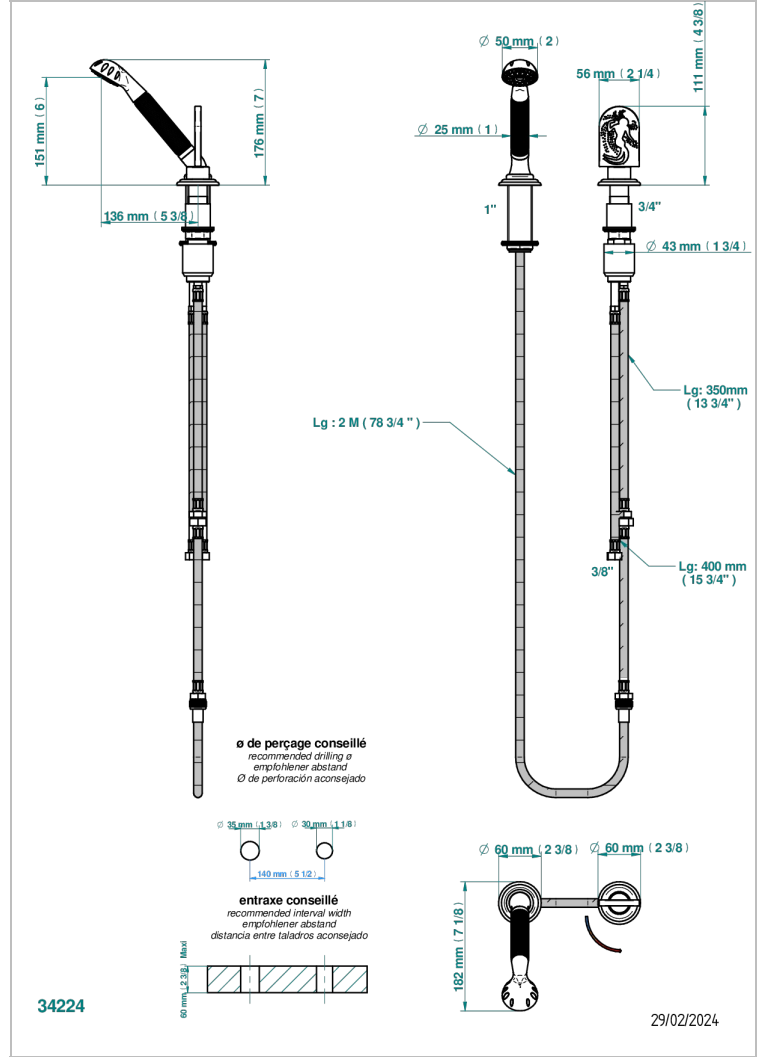

Kit monomando de peluquería : monomando con cartucho progresivo, con teleducha sobre encimera, mando de estilo, soporte y flexo de 2m

CARACTERÍSTICAS

- ACS : 22ACCLY009

ESPECIFICACIONES TÉCNICAS

- Reconnmandé : 3 bars (max. 5 bars) - Advised : 43,5 psi (max. 72 psi)
- 9,5 l/min à 3 bars (2.5 gpm at 43.5 psi)

ESTÁNDAR

ACABADOS DISPONIBLES

Bronce claro - D01
 Cerámica negra mate - D30
 Cobre viejo mate - H07
 Cromo - A02
 Cromo / dorado - G02
 Cromo mate - C02

Dorado - F01
 Dorado mate - F07
 Dorado pálido - F30
 Dorado pálido mate (sin barniz) - F31
 Níquel - B01
 Níquel mate - C01

Níquel viejo - H28
 Pvd blush - H62
 Pvd blush mate - H60
 Pvd color latón - H49
 Pvd color latón mate - H50
 Pvd color níquel - H55

Pvd color níquel mate - H56
 Pvd color oro - H52
 Pvd color oro mate - H53
 Pvd grafito - H64
 Pvd grafito mate - H65
 Pvd marrón bronce - F33

Pvd marrón bronce mate - F34
 Pvd umber - H66
 Pvd umber mate - H67