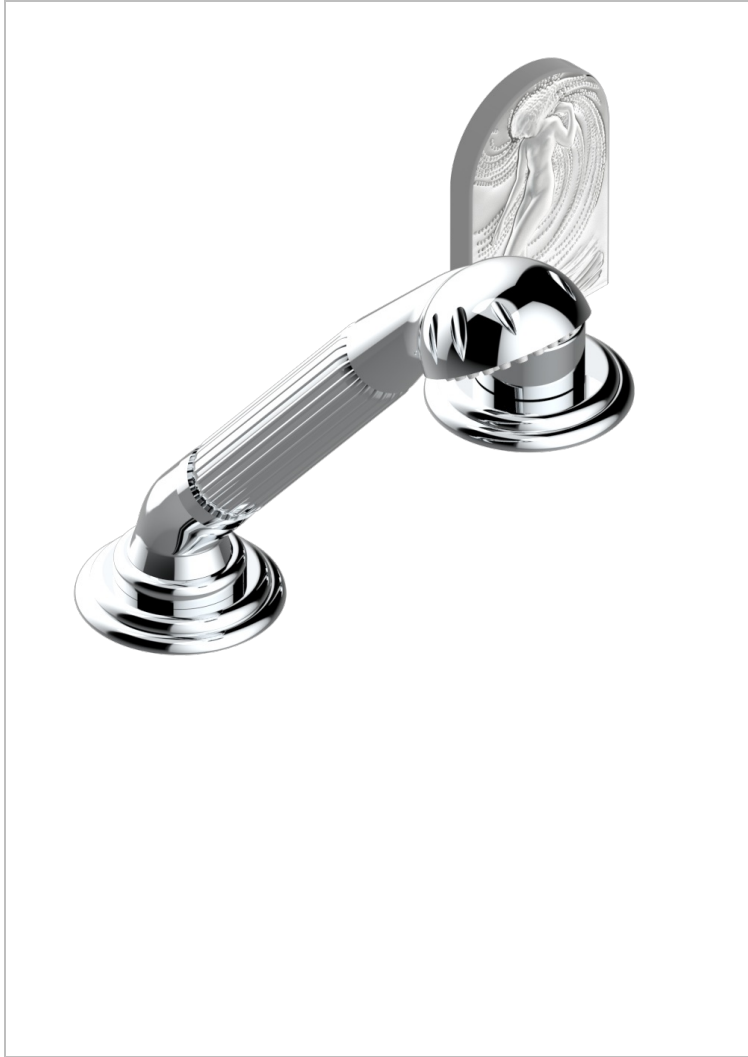

Kit monomando de peluquería : monomando con cartucho progresivo, con teleducha sobre encimera, mando de estilo, soporte y flexo de 2m

CARACTERÍSTICAS

- ACS : 22ACCLY009

ESPECIFICACIONES TÉCNICAS

- Reconnmandé : 3 bars (max. 5 bars) - Advised : 43,5 psi (max. 72 psi)
- 9,5 l/min à 3 bars (2.5 gpm at 43.5 psi)

ESTÁNDAR

ACABADOS DISPONIBLES

Bronce claro - D01
 Cerámica negra mate - D30
 Cobre viejo mate - H07
 Cromo - A02
 Cromo / dorado - G02
 Cromo mate - C02

Dorado - F01
 Dorado mate - F07
 Dorado pálido - F30
 Dorado pálido mate (sin barniz) - F31
 Níquel - B01
 Níquel mate - C01

Níquel viejo - H28
 Pvd blush - H62
 Pvd blush mate - H60
 Pvd color latón - H49
 Pvd color latón mate - H50
 Pvd color níquel - H55

Pvd color níquel mate - H56
 Pvd color oro - H52
 Pvd color oro mate - H53
 Pvd grafito - H64
 Pvd grafito mate - H65
 Pvd marrón bronce - F33