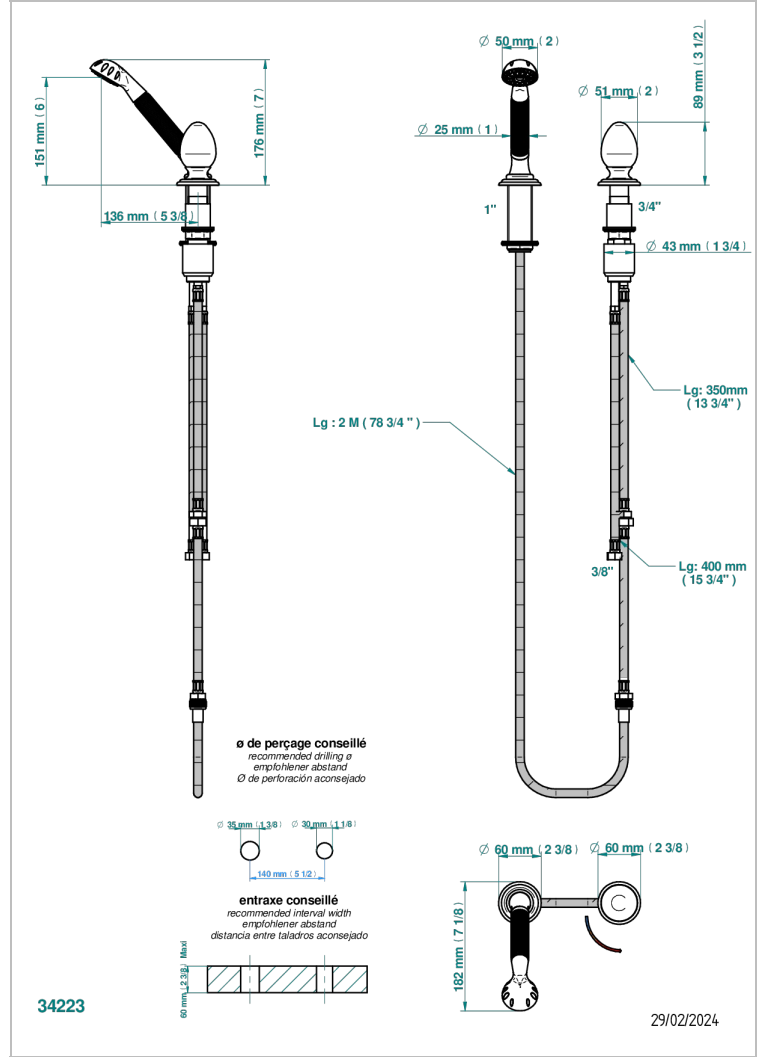

Kit monomando de peluquería : monomando con cartucho progresivo, con teleducha sobre encimera, mando de estilo, soporte y flexo de 2m

CARACTERÍSTICAS

- ACS : 22ACCLY009

ESPECIFICACIONES TÉCNICAS

- Recommandé : 3 bars (max. 5 bars) - Advised : 43,5 psi (max. 72 psi)
- 9,5 l/min à 3 bars (2.5 gpm at 43.5 psi)

ESTÁNDAR

ACABADOS DISPONIBLES

- Bronce claro - D01
- Cerámica negra mate - D30
- Cobre viejo mate - H07
- Cromo - A02
- Cromo / dorado - G02
- Cromo mate - C02

- Dorado - F01
- Dorado mate - F07
- Dorado pálido - F30
- Dorado pálido mate (sin barniz) - F31
- Níquel - B01
- Níquel mate - C01

- Níquel viejo - H28
- Pvd blush - H62
- Pvd blush mate - H60
- Pvd color latón - H49
- Pvd color latón mate - H50
- Pvd color níquel - H55

- Pvd color níquel mate - H56
- Pvd color oro - H52
- Pvd color oro mate - H53
- Pvd grafito - H64
- Pvd grafito mate - H65
- Pvd marrón bronce - F33

- Pvd marrón bronce mate - F34
- Pvd umber - H66
- Pvd umber mate - H67