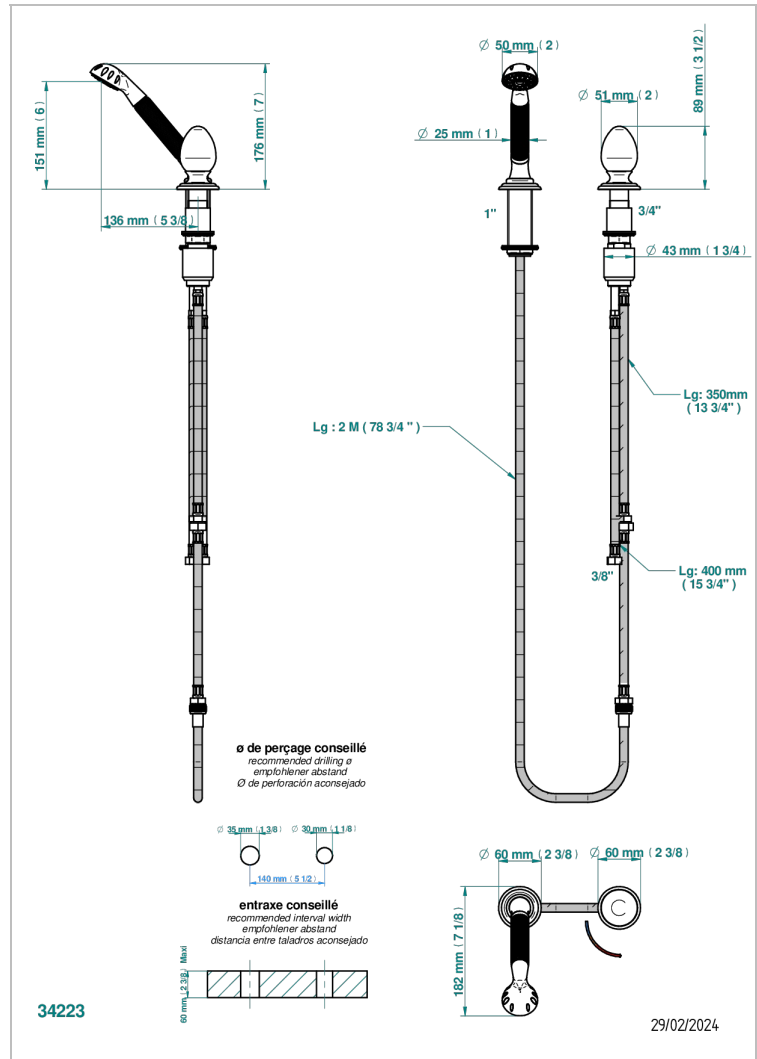

Mitigeur à cartouche progressive avec croisillon de style, douchette, coulant et flexible 2 m

CARACTÉRISTIQUES

- Douchette alimentée par un mitigeur progressif pour plus de confort
- Flexible métallique 2 m double agrafage avec système de changement par le dessus
- Douchette en laiton avec tapis Easyclean, réducteur de débit et clapet anti-retour
- ACS : 22ACCLY009

SPÉCIFICATIONS TECHNIQUES

- Recommandé : 3 bars (max. 5 bars) - Advised : 43,5 psi (max. 72 psi)
- 9,5 l/min à 3 bars (2.5 gpm at 43.5 psi)

CERTIFICATIONS

FINITIONS DISPONIBLES

Bronze clair - D01
Chromé - A02
Chromé / doré - G02
Chromé mat - C02
Doré brillant - F01
Doré mat - F07

Nickel brillant - B01
Nickel mat - C01
Noir mat céramique - D30
Or pâle - F30
Or pâle mat - F31
Pvd blush - H62

Pvd blush mat - H60
Pvd couleur bronze brown - F33
Pvd couleur bronze brown - mat - F34
Pvd couleur doré - H52
Pvd couleur doré mat - H53
Pvd couleur laiton - H49

Pvd couleur laiton mat - H50
Pvd couleur nickel - H55
Pvd couleur nickel mat - H56
Pvd graphite - H64
Pvd graphite mat - H65
Pvd umber - H66

Pvd umber mat - H67
Vieux cuivre rouge mat - H07
Vieux nickel - H28