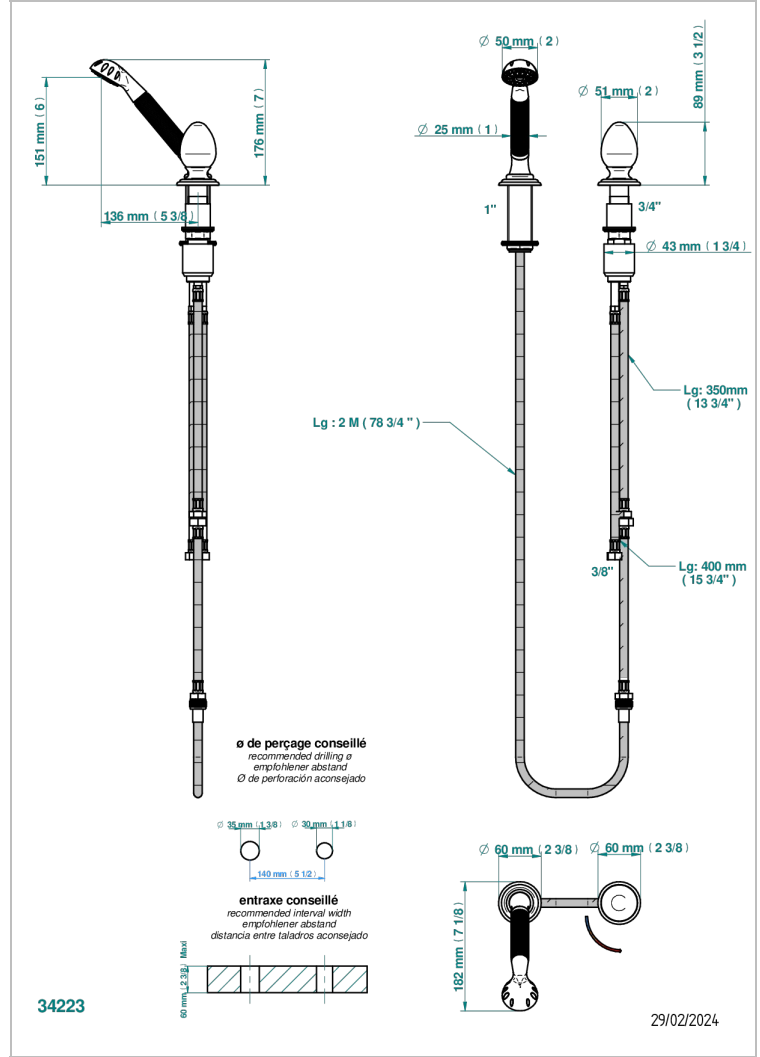

Kit monomando de peluquería : monomando con cartucho progresivo, con teleducha sobre encimera, mando de estilo, soporte y flexo de 2m

### CARACTERÍSTICAS

- ACS : 22ACCLY009

### ESPECIFICACIONES TÉCNICAS

- Reconnmandé : 3 bars (max. 5 bars) - Advised : 43,5 psi (max. 72 psi)
- 9,5 l/min à 3 bars (2.5 gpm at 43.5 psi)

Níquel viejo - H28  
 Pvd blush - H62  
 Pvd blush mate - H60  
 Pvd color latón - H49  
 Pvd color latón mate - H50  
 Pvd color níquel - H55

Pvd color níquel mate - H56  
 Pvd color oro - H52  
 Pvd color oro mate - H53  
 Pvd grafito - H64  
 Pvd grafito mate - H65  
 Pvd marrón bronce - F33