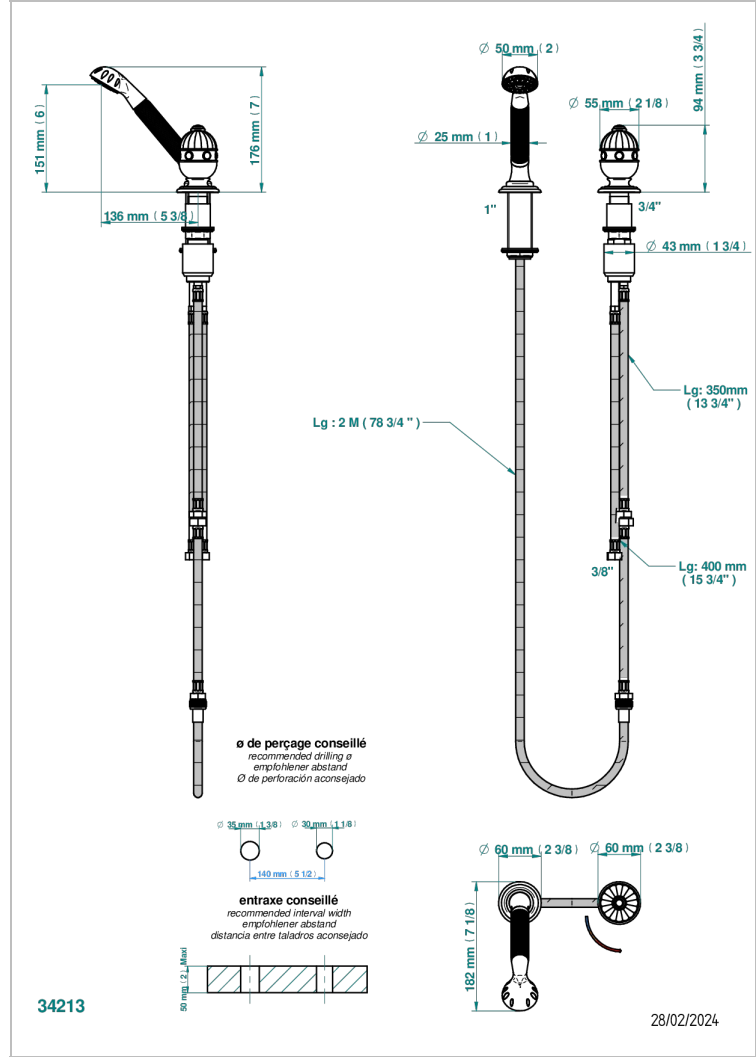

A1T-6532/60A

Kit monomando de peluquería : monomando con cartucho progresivo, con teleducha sobre encimera, mando de estilo, soporte y flexo de 2m

CARACTERÍSTICAS

- ACS : 22ACCLY009

ESPECIFICACIONES TÉCNICAS

- Recommandé : 3 bars (max. 5 bars) - Advised : 43,5 psi (max. 72 psi)
- 9,5 l/min à 3 bars (2.5 gpm at 43.5 psi)

ESTÁNDAR

ACABADOS DISPONIBLES

Cerámica negra mate - D30
 Cromo - A02
 Cromo / dorado - G02
 Cromo mate - C02
 Dorado - F01
 Dorado mate - F07

Dorado pálido - F30
 Dorado pálido mate (sin barniz) - F31
 Níquel - B01
 Níquel mate - C01
 Níquel viejo - H28
 Pvd blush - H62

Pvd blush mate - H60
 Pvd color latón - H49
 Pvd color latón mate - H50
 Pvd color níquel - H55
 Pvd color níquel mate - H56
 Pvd color oro - H52

Pvd color oro mate - H53
 Pvd grafito - H64
 Pvd grafito mate - H65
 Pvd marrón bronce - F33
 Pvd marrón bronce mate - F34
 Pvd umber - H66

Pvd umber mate - H67