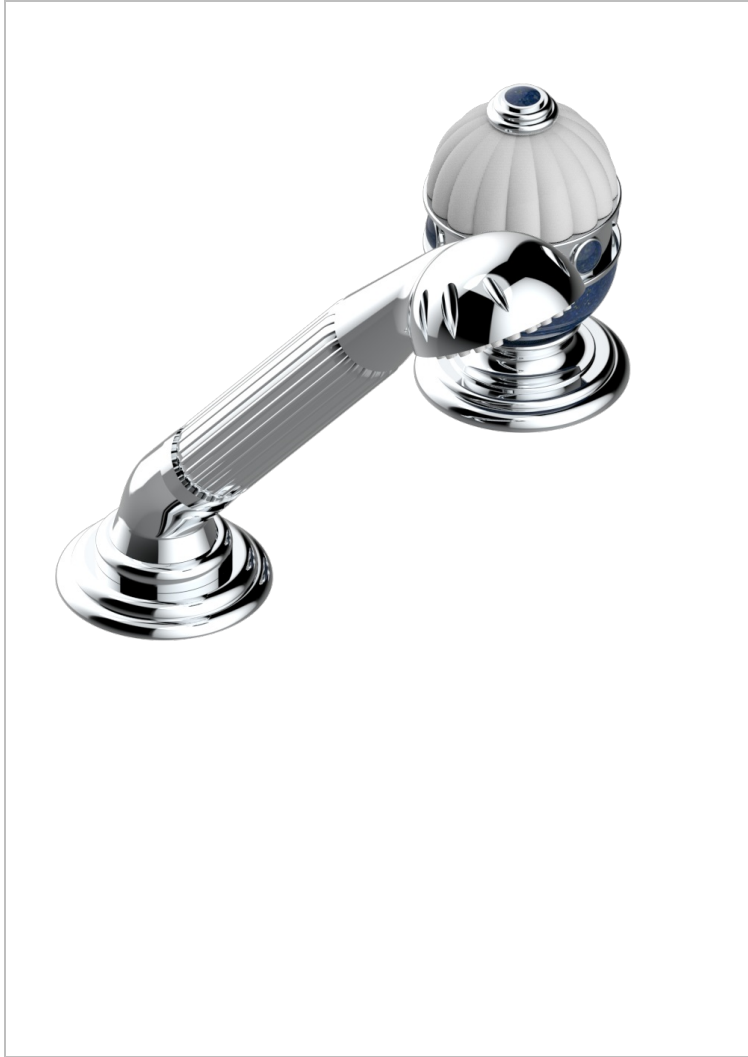

A1T-6532/60A

Kit monomando de peluquería : monomando con cartucho progresivo, con teleducha sobre encimera, mando de estilo, soporte y flexo de 2m

CARACTERÍSTICAS

- ACS : 22ACCLY009

ESPECIFICACIONES TÉCNICAS

- Recommandé : 3 bars (max. 5 bars) - Advised : 43,5 psi (max. 72 psi)
- 9,5 l/min à 3 bars (2.5 gpm at 43.5 psi)

ESTÁNDAR

ACABADOS DISPONIBLES

Cerámica negra mate - D30
 Cromo - A02
 Cromo / dorado - G02
 Cromo mate - C02
 Dorado - F01
 Dorado mate - F07

Dorado pálido - F30
 Dorado pálido mate (sin barniz) - F31
 Níquel - B01
 Níquel mate - C01
 Níquel viejo - H28
 Pvd blush - H62

Pvd blush mate - H60
 Pvd color latón - H49
 Pvd color latón mate - H50
 Pvd color níquel - H55
 Pvd color níquel mate - H56
 Pvd color oro - H52