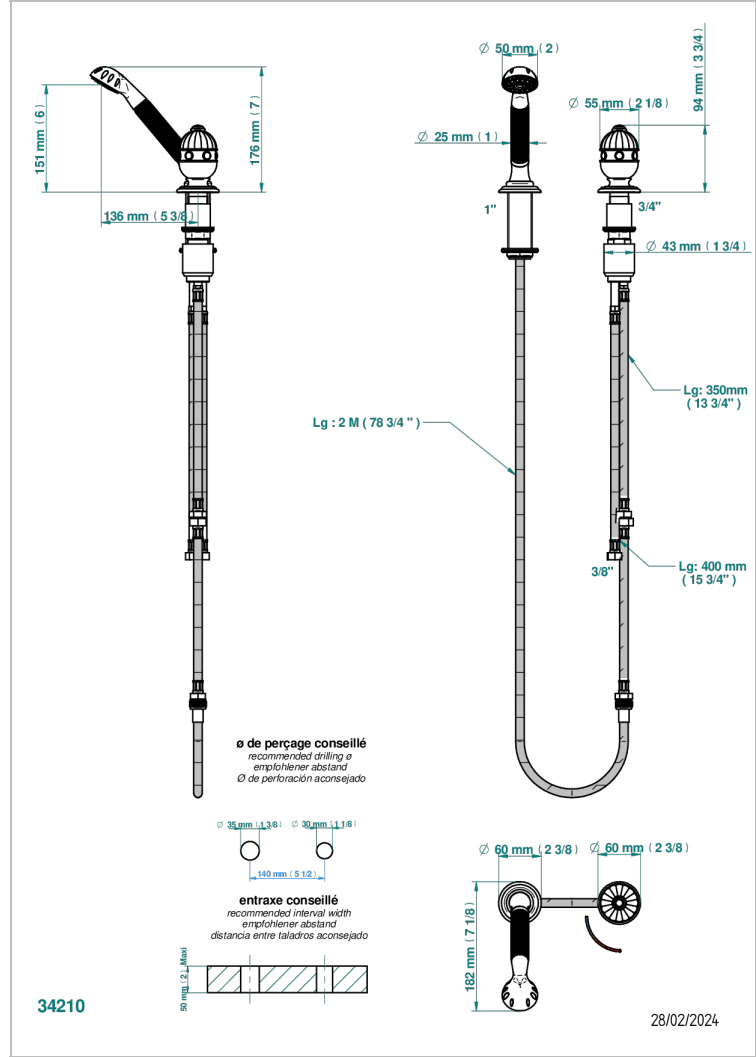

A1S-6532/60A

Kit monomando de peluquería : monomando con cartucho progresivo, con teleducha sobre encimera, mando de estilo, soporte y flexo de 2m

CARACTERÍSTICAS

- ACS : 22ACCLY009

ESPECIFICACIONES TÉCNICAS

- Recommandé : 3 bars (max. 5 bars) - Advised : 43,5 psi (max. 72 psi)
- 9,5 l/min à 3 bars (2.5 gpm at 43.5 psi)

ESTÁNDAR

ACABADOS DISPONIBLES

Cerámica negra mate - D30
Cromo - A02
Cromo / dorado - G02
Cromo mate - C02
Dorado - F01
Dorado mate - F07

Dorado pálido - F30
Dorado pálido mate (sin barniz) - F31
Níquel - B01
Níquel mate - C01
Níquel viejo - H28
Pvd blush - H62

Pvd blush mate - H60
Pvd color latón - H49
Pvd color latón mate - H50
Pvd color níquel - H55
Pvd color níquel mate - H56
Pvd color oro - H52

Pvd color oro mate - H53
Pvd grafito - H64
Pvd grafito mate - H65
Pvd marrón bronce - F33
Pvd marrón bronce mate - F34
Pvd umber - H66

Pvd umber mate - H67