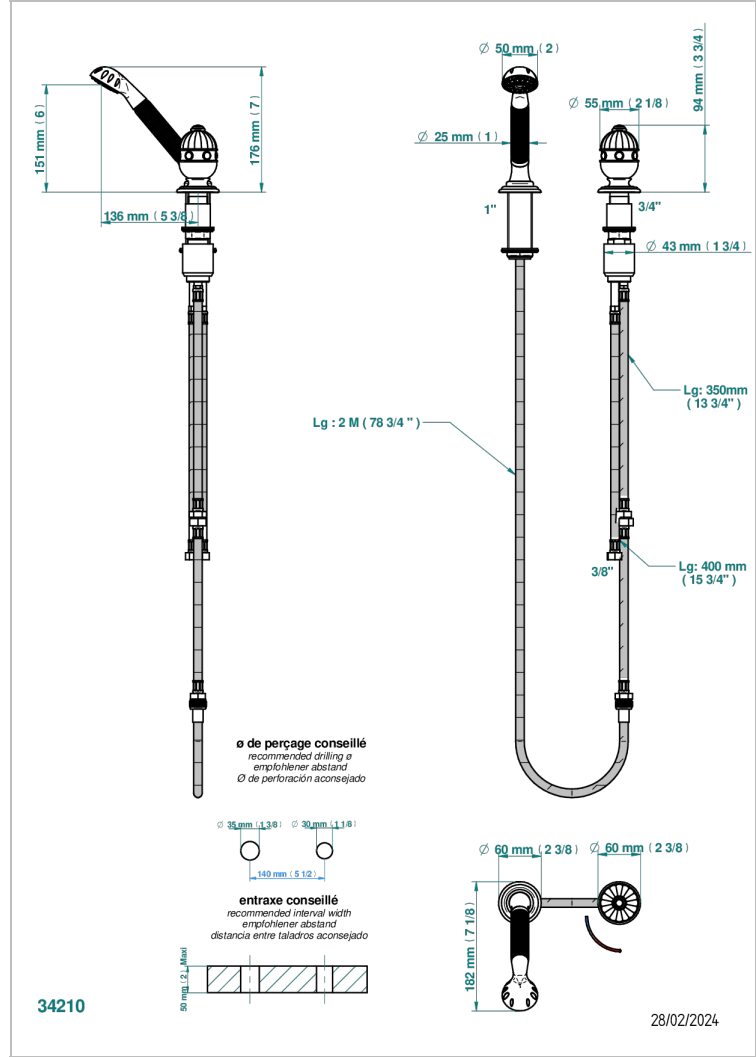

A1S-6532/60A

Kit monomando de peluquería : monomando con cartucho progresivo, con teleducha sobre encimera, mando de estilo, soporte y flexo de 2m

CARACTERÍSTICAS

- ACS : 22ACCLY009

ESPECIFICACIONES TÉCNICAS

- Reconnmandé : 3 bars (max. 5 bars) - Advised : 43,5 psi (max. 72 psi)
- 9,5 l/min à 3 bars (2.5 gpm at 43.5 psi)

ESTÁNDAR

ACABADOS DISPONIBLES

Cerámica negra mate - D30
Cromo - A02
Cromo / dorado - G02
Cromo mate - C02
Dorado - F01
Dorado mate - F07

Dorado pálido - F30
Dorado pálido mate (sin barniz) - F31
Níquel - B01
Níquel mate - C01
Níquel viejo - H28
Pvd blush - H62

Pvd blush mate - H60
Pvd color latón - H49
Pvd color latón mate - H50
Pvd color níquel - H55
Pvd color níquel mate - H56
Pvd color oro - H52

Pvd color oro mate - H53
Pvd grafito - H64
Pvd grafito mate - H65
Pvd marrón bronce - F33
Pvd marrón bronce mate - F34
Pvd umber - H66

Pvd umber mate - H67